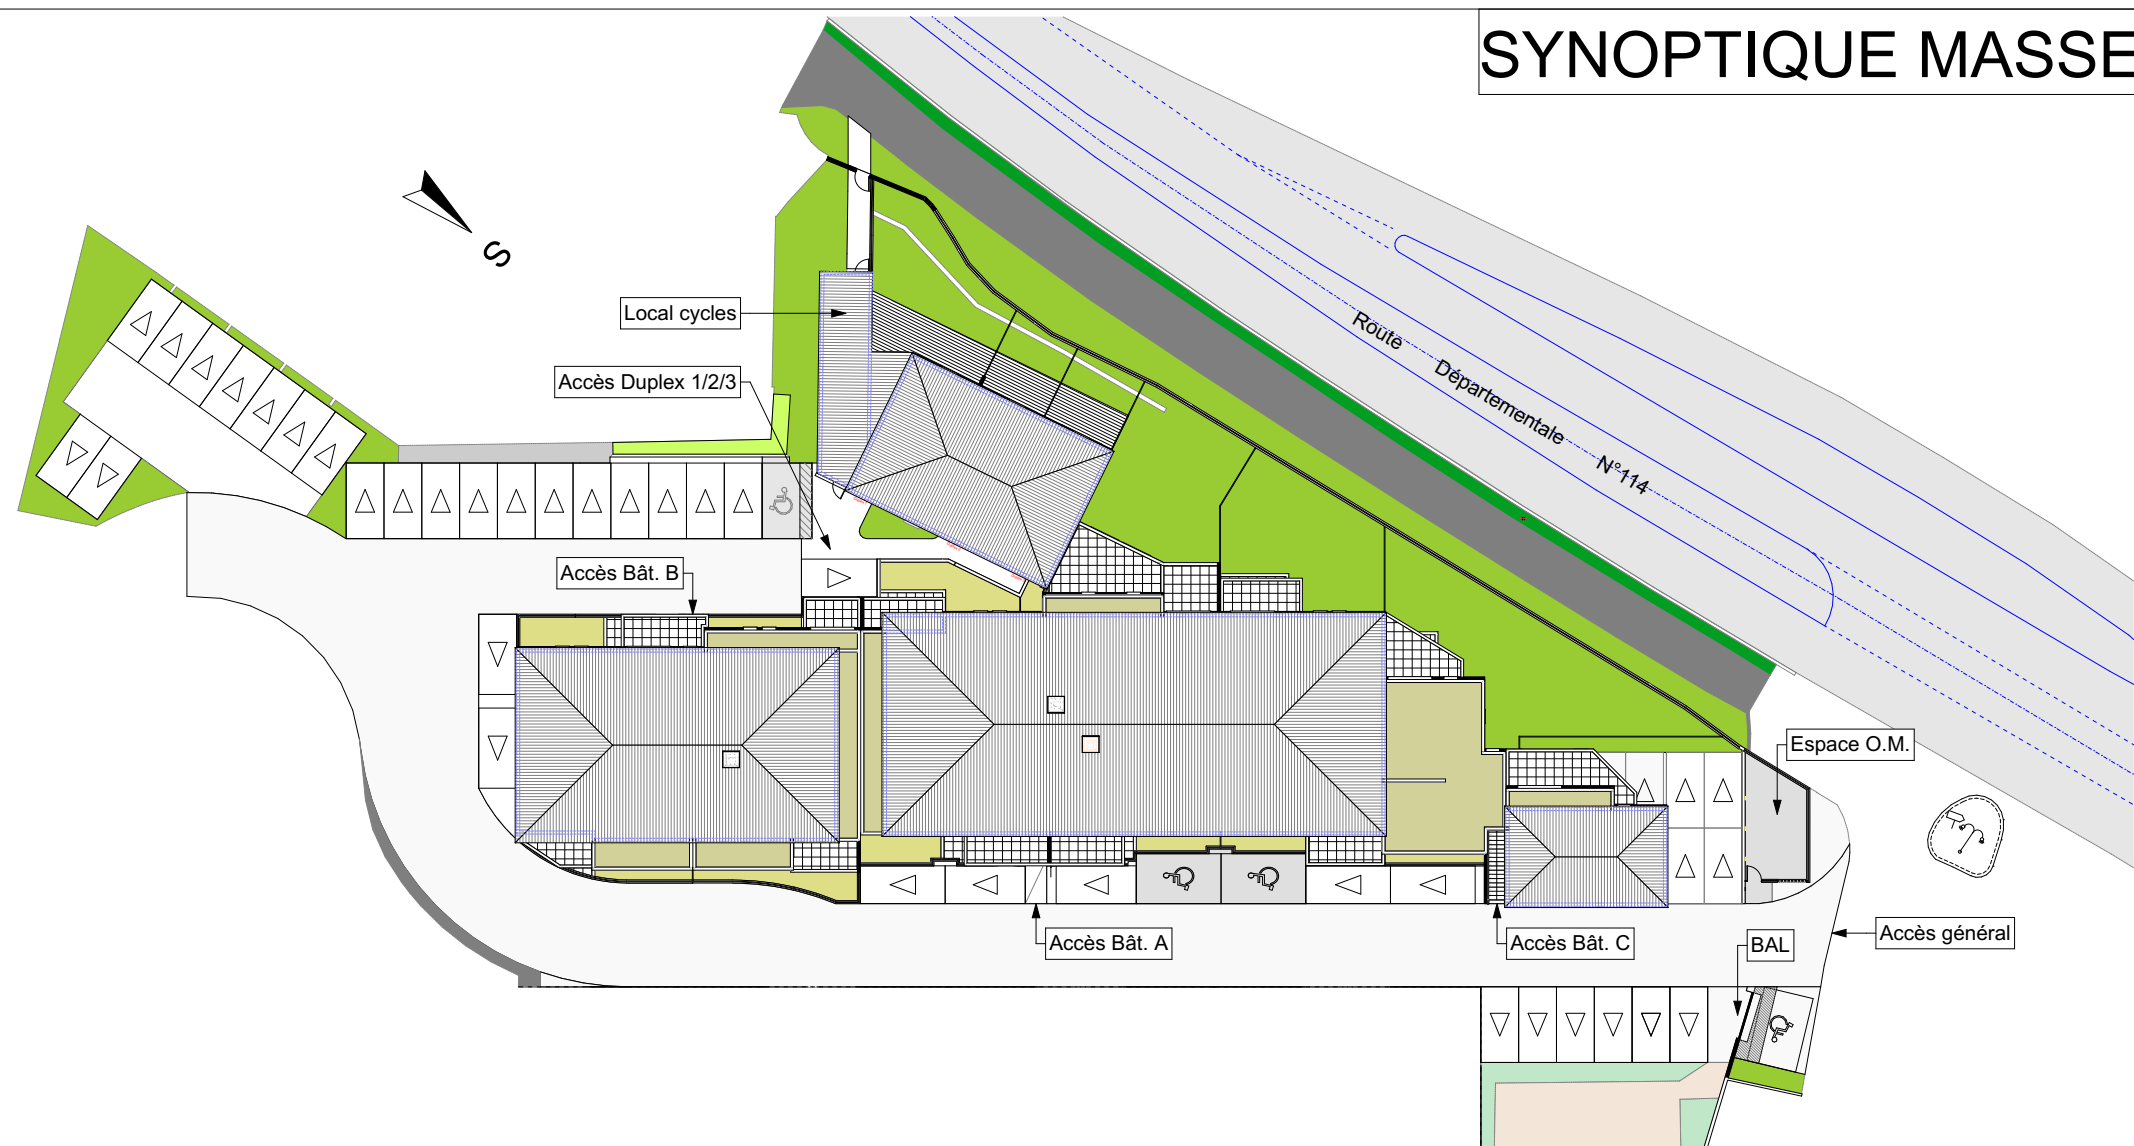

SYNOPTIQUE MASSE

"Une réalisation
Angelotti Promotion"

*Villa
Sobeá*

PLAN DE VENTE
Indice n°3 - 11/05/2023