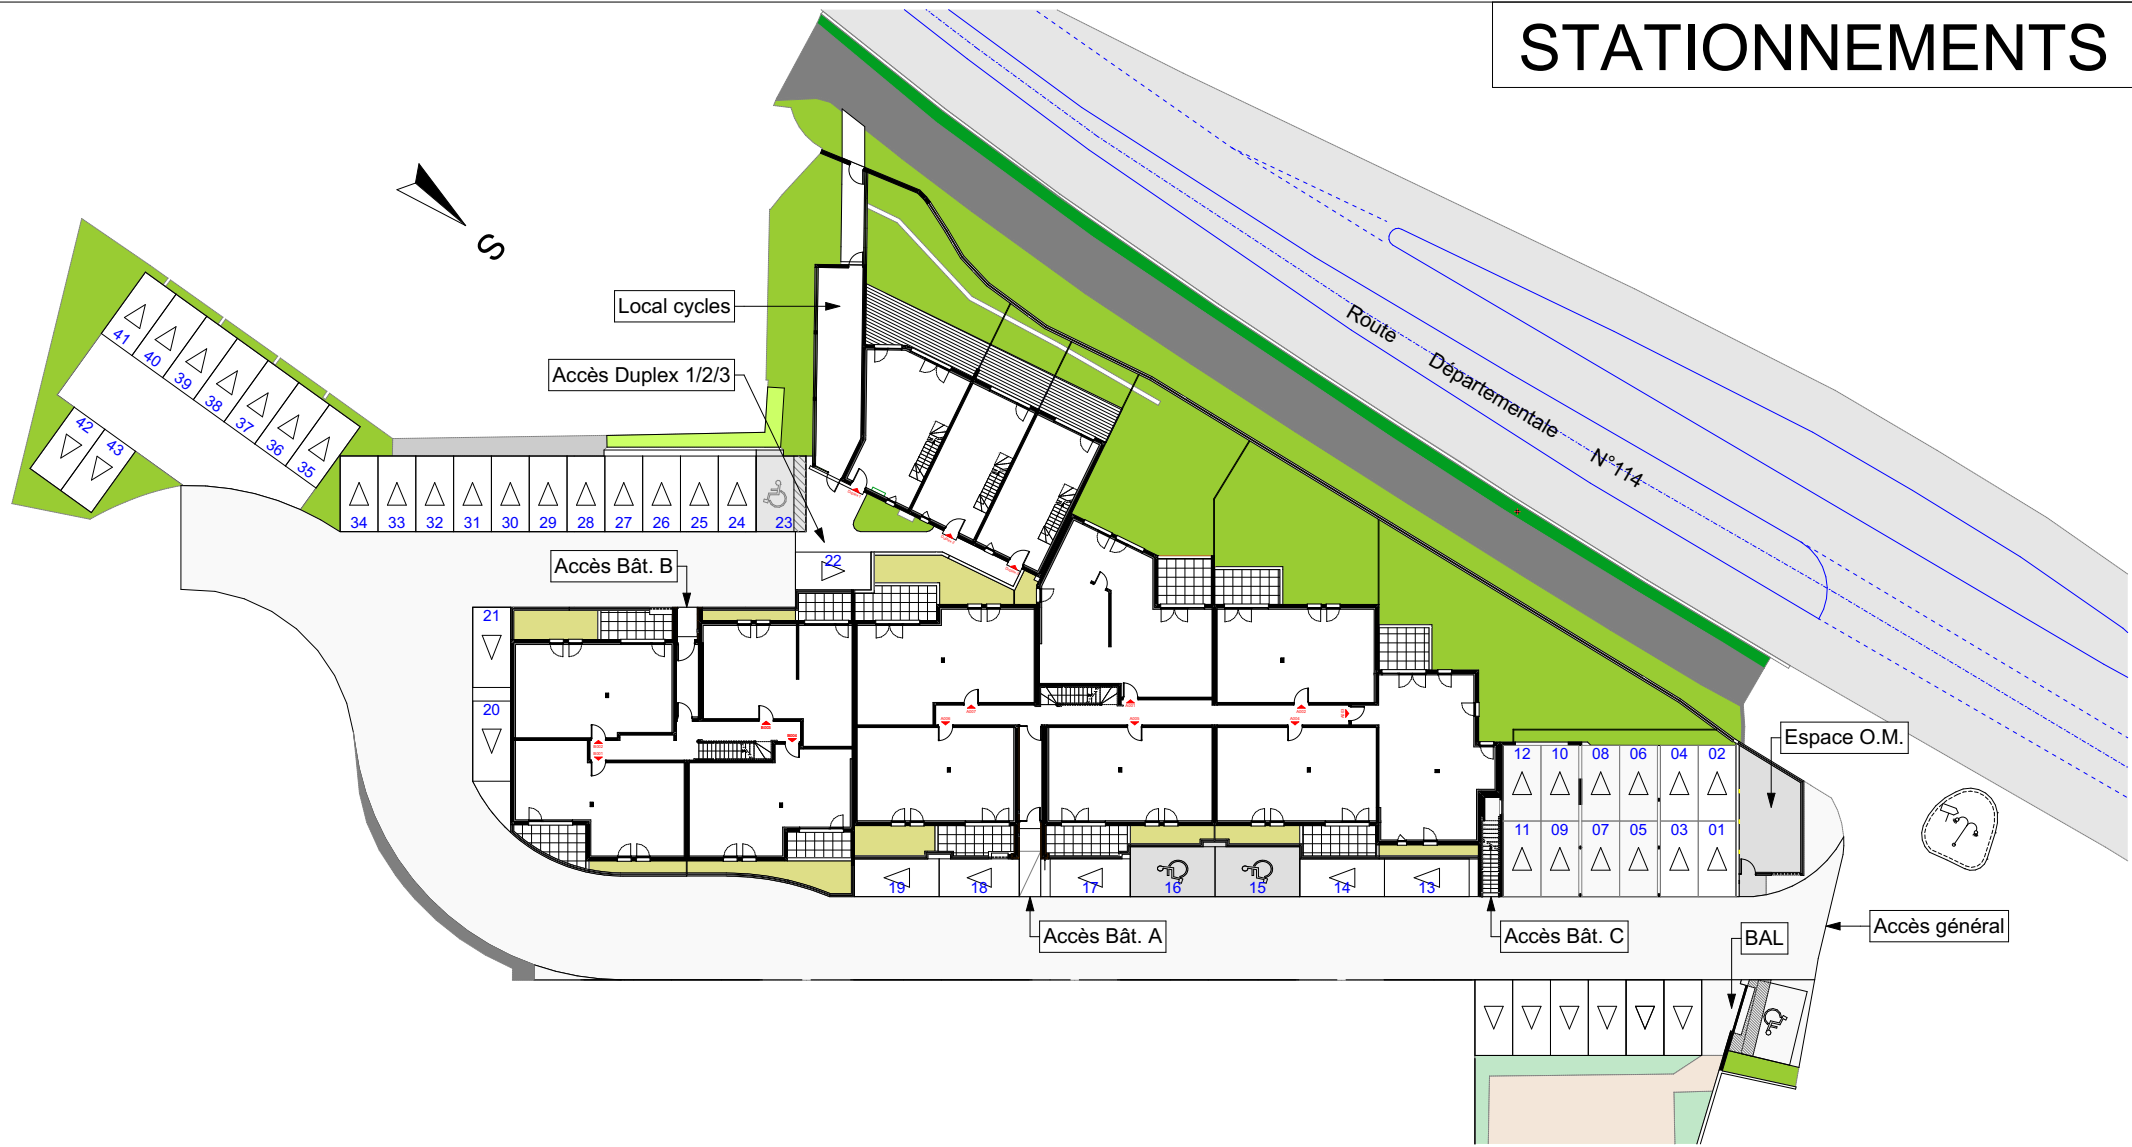

STATIONNEMENTS

"Une réalisation
Angelotti Promotion"

*Villa
Sobeá*

PLAN DE VENTE

Indice n°3 - 11/05/2023