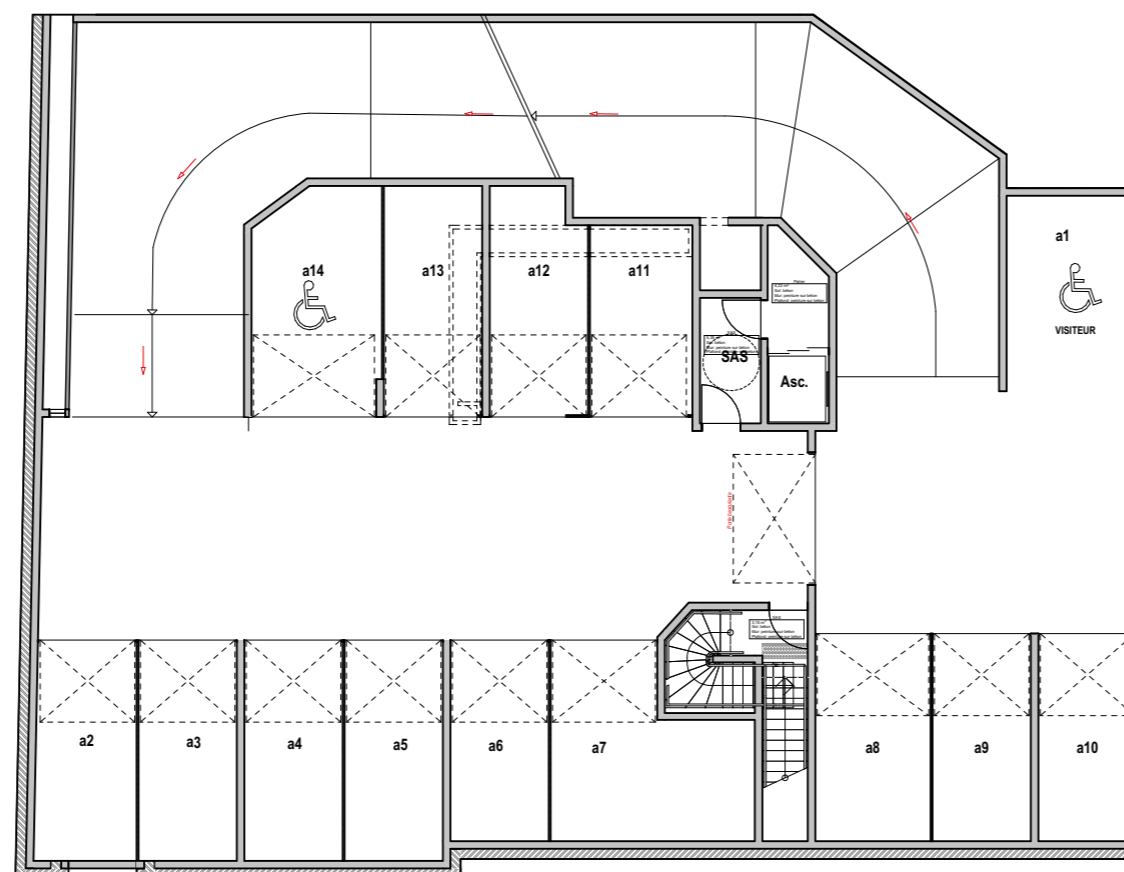

R-1 / R-2

R-1	14 places
R-2	18 places

R-1

R-2

Le 01/12/2020

LEGENDE

BSC: Brise soleil orientable	F: Emplacement réfrigérateur
VR: Volet roulant	LL: Emplacement Lave-linge
Cloison amovible	LV: Emplacement Lave-vaisselle
Faux-plafond / Soffite	