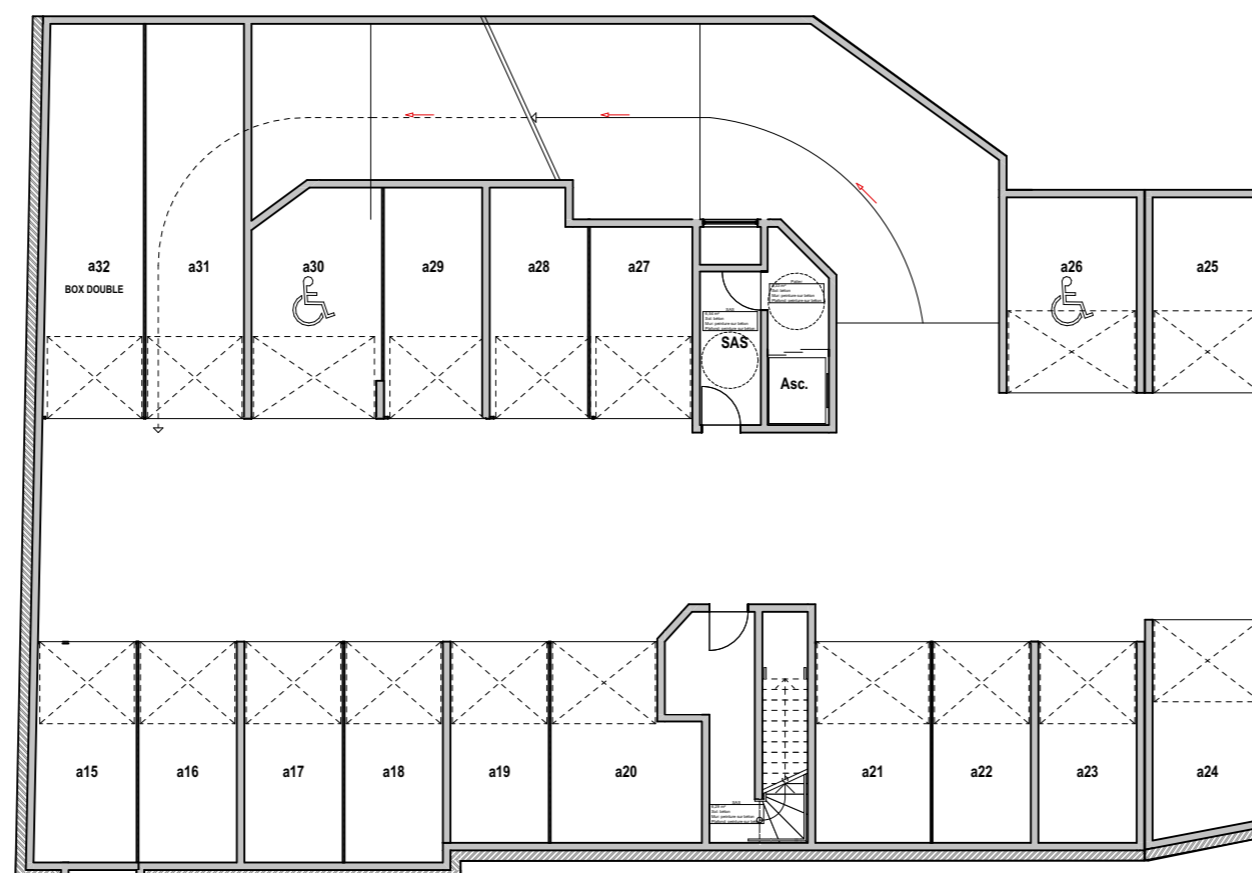

R-1 / R-2

R-1	14 places
R-2	18 places

R-1

R-2

Le 01/12/2020

LEGENDE

BSC: Brise soleil orientable	F: Emplacement réfrigérateur
VR: Volet roulant	LL: Emplacement Lave-linge
Cloison amovible	LV: Emplacement Lave-vaisselle
Faux-plafond / Soffite	