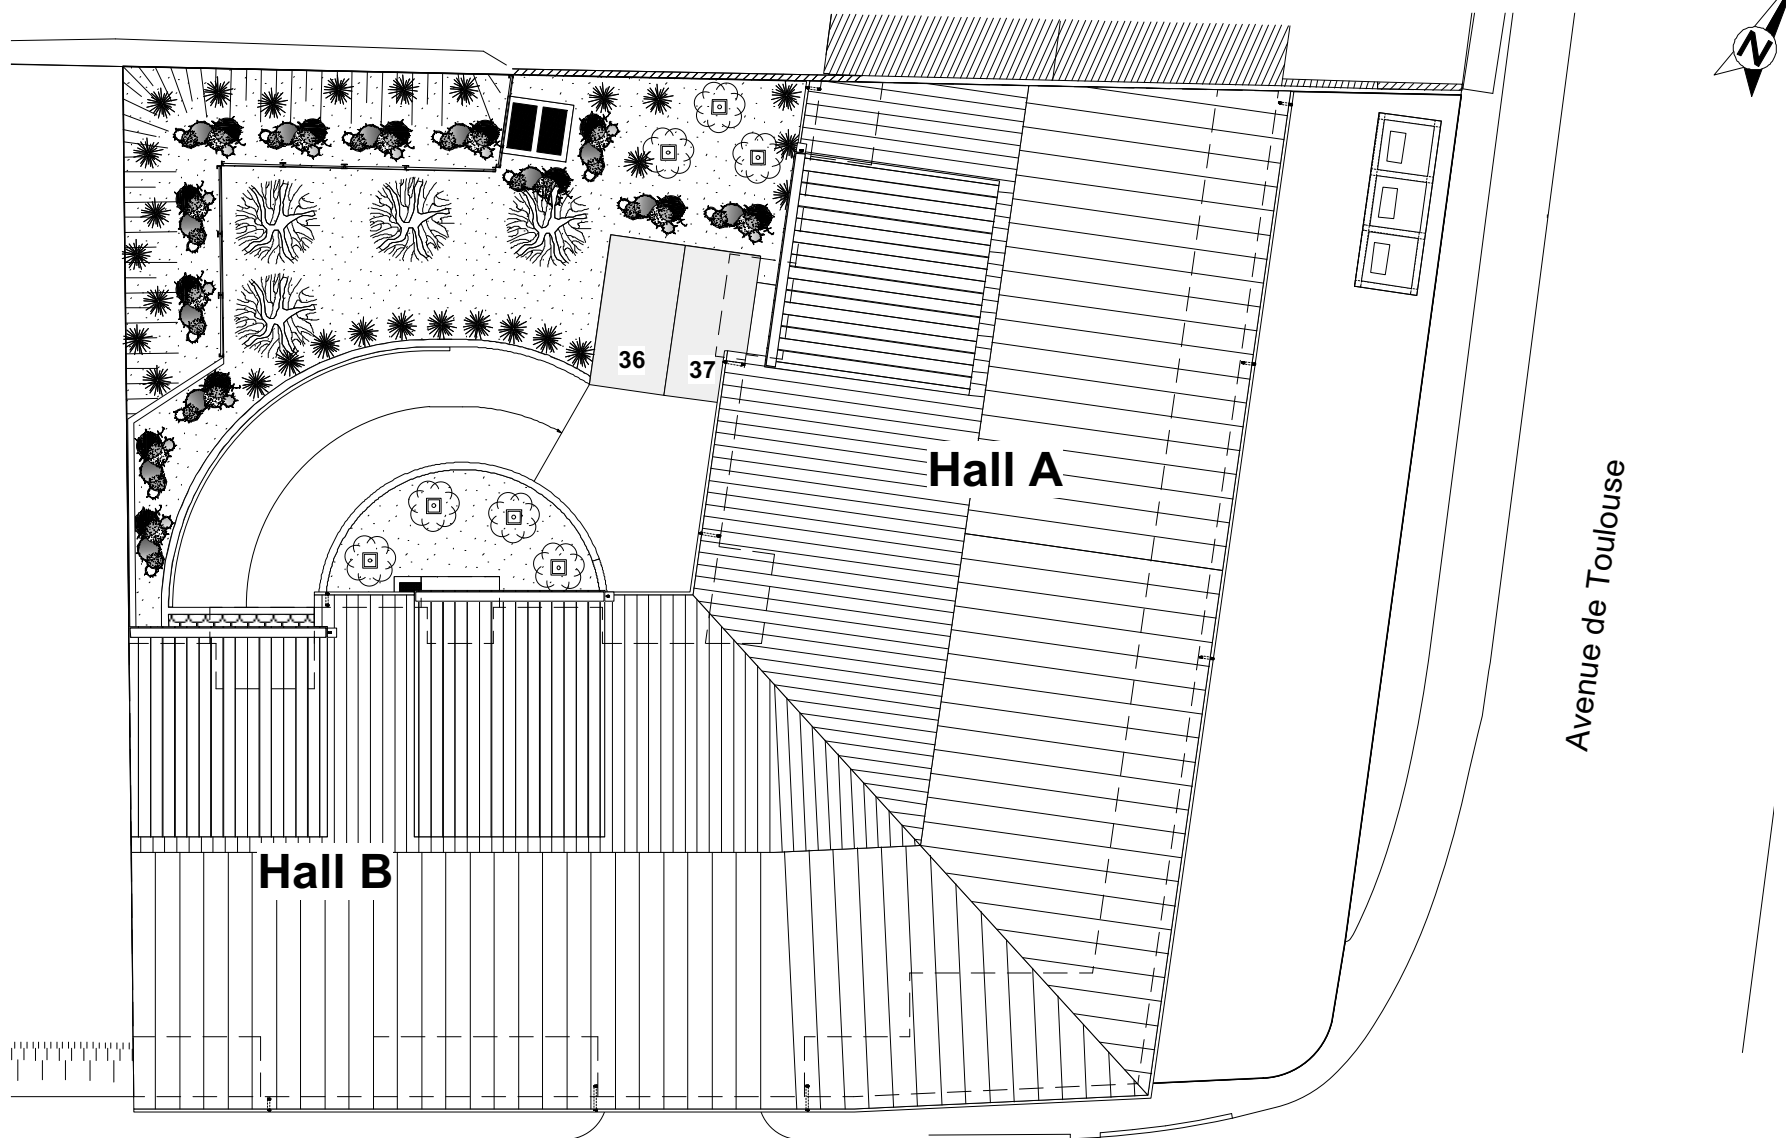

Le Clos Romana

PLAN DE MASSE

Echelle : 1/250°

Rue de Broc

Avenue de Toulouse

TAGERIM
PROMOTION