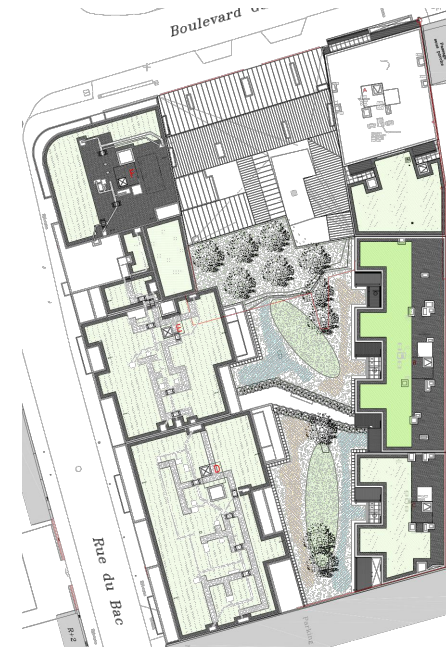

Boulevard Gallieni

ECLAT

4-10 rue du Bac - 14-16-20 Boulevard Gallieni,
93 360 Neuilly-Plaisance

SCCV Bac Gallieni
34 -40 rue Henri Regnault,
94 400 Courbevoie

Arcade promotion
groupe Arcade-vyyv

SOGE PROM

Plan de repérage

PARKING
ETAGE R-1

Surfaces

Surface SRT 2122 m²
Surface SDP 1681 m²

Nb de places 69
Dont PMR 4
Pour 149 logements
5VB / 2VH

NOTA

Des modifications sont susceptibles d'être apportées à ce plan en fonction des nécessités techniques, de la réalisation tant en ce qui concerne les dimensions libres que l'équipement. Les surfaces sont approximatives. Les retombées, soffites, faux plafonds et équipements sanitaires - ballon d'eau chaude, chaudière, canalisations - sont figurés à titre indicatifs, et peuvent subir des modifications pour impératif technique et le mobilier et l'électroménager ne sont pas fournis.