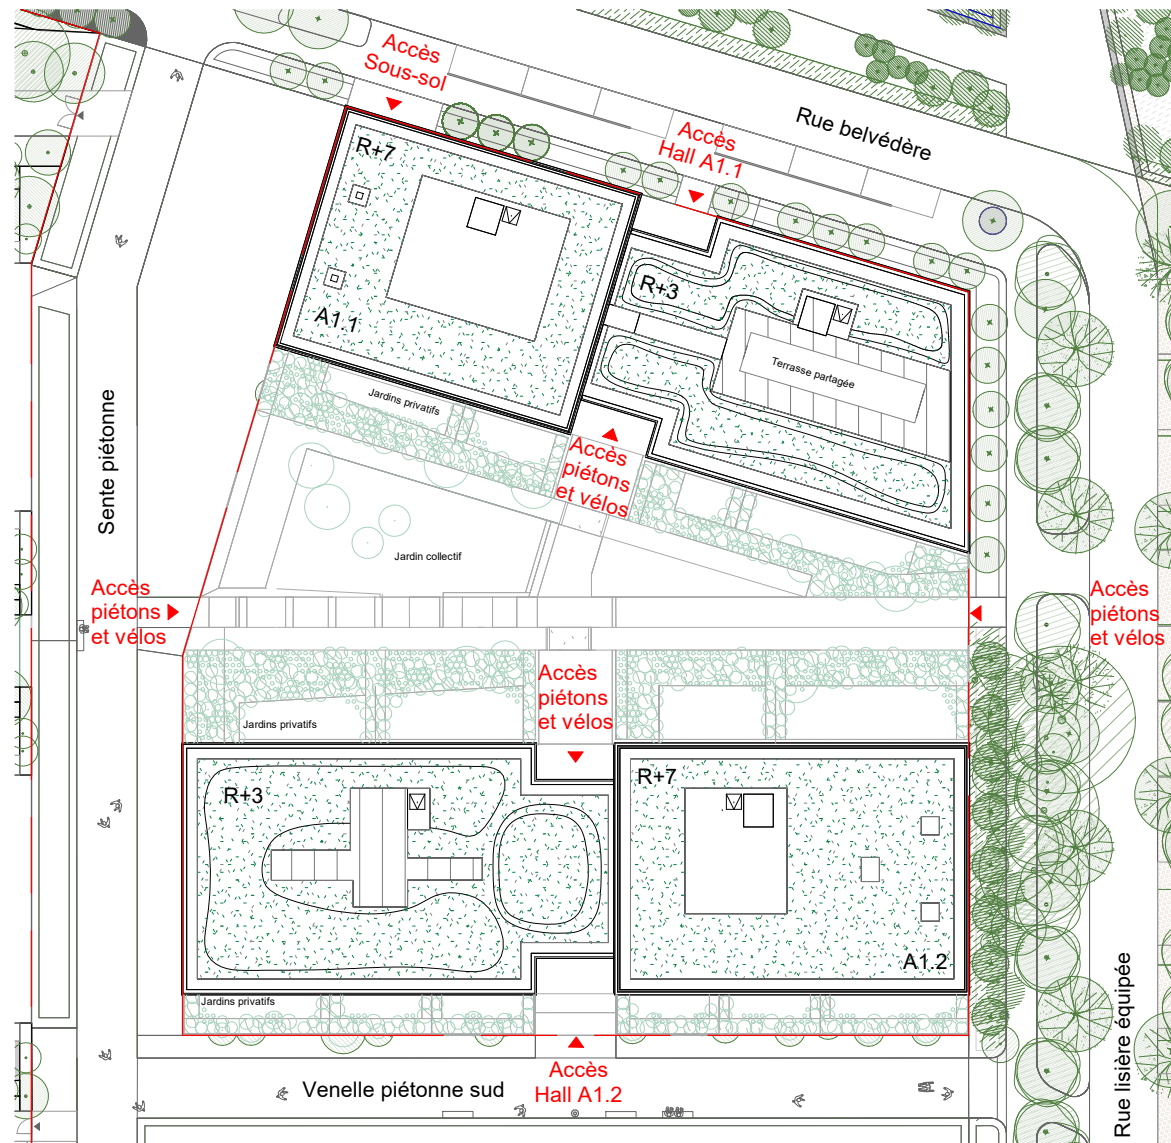

PAYSAGE(S)

Aire des Vents, Lot A1, 93440 Dugny

SAS PAYSAGES

34-40 rue Henri Regnault
92400 - Courbevoie

SOGEPROM

**DEMATHIEU
BARD
IMMOBILIER**

LOT A1

ETAGE Plan masse

0 5 10m

NOTA

Des modifications sont susceptibles d'être apportées à ce plan en fonction des nécessités techniques ou réglementaires, de la réalisation tant en ce qui concerne les dimensions libres que l'équipement. Les surfaces, les hauteurs sous plafond, les hauteurs de seuils ou d'allèges indiquées sont approximatives. Les retombées, soffites, faux plafonds, trappes de visite, emplacement des descentes eau pluviale, radiateurs, sèche serviettes et équipements sanitaires ne sont pas tous figurés ou le sont à titre indicatifs, et peuvent subir des modifications pour impératif technique. L'électroménager n'est pas fourni.