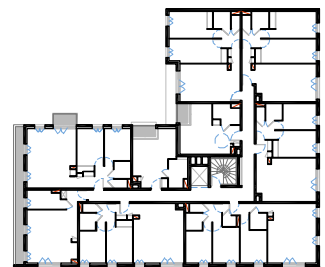

RESIDENCE GUSTAVE

SCCV EIFFEL FLOQUET
 204-206 avenue Charles Floquet
 93150 LE BLANC-MESNIL

BATIMENTS A-B
ETAGE RDC AVEC ENVIRONNEMENT

PLAN PROVISOIRE

NOTA

Des modifications sont susceptibles d'être apportées à ce plan en fonction des nécessités techniques ou réglementaires, de la réalisation tant en ce qui concerne les dimensions libres que l'équipement.
 Les surfaces, les hauteurs sous plafond, les hauteurs de seuils ou d'allèges indiquées sont approximatives.
 Les retombées, soffites, faux plafonds, trappes de visite, emplacement des descentes eaux pluviales, radiateurs, sèches serviettes et équipements sanitaires ne sont pas tous figurés ou le sont à titre indicatifs, et peuvent subir des modifications pour impératif technique.
 L'électroménager n'est pas fourni.