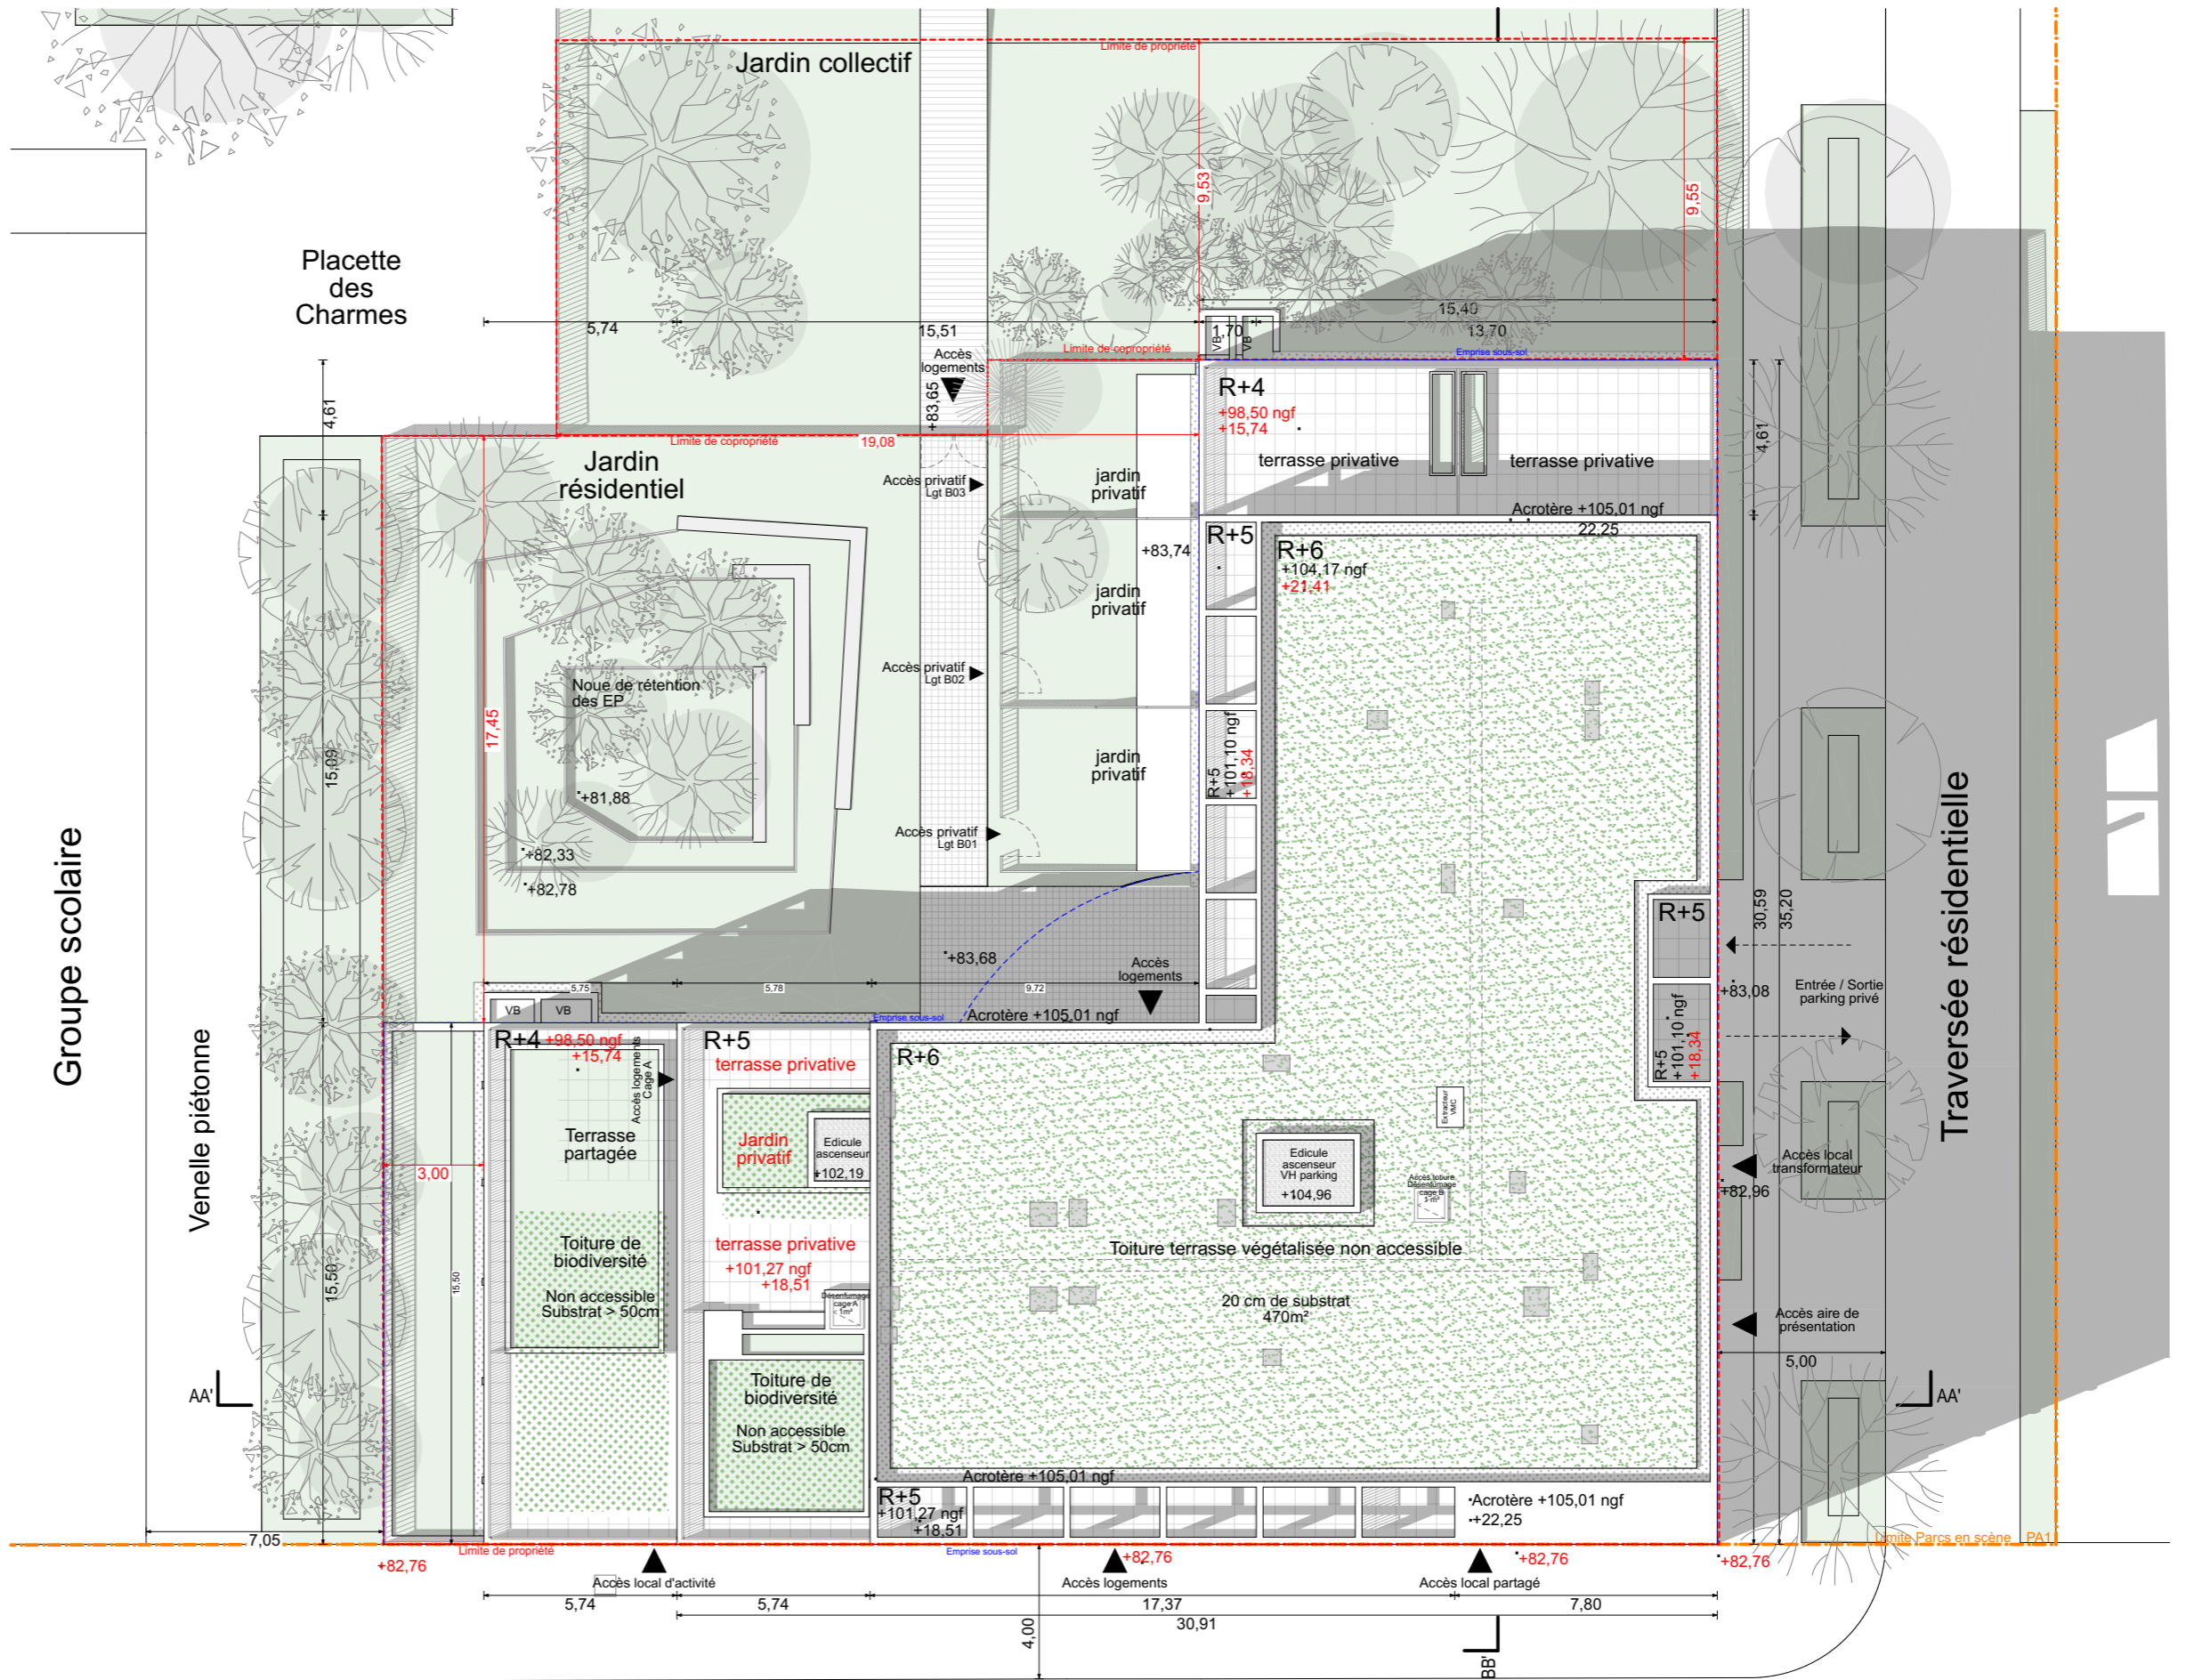

**ÉQUILIBRE**  
Quartier des Quinze Arpents  
Lot 4.3  
ORLY

**Plan de masse**

Indice : 0      Septembre 2023

34-40 rue Henri Regnault 92400 Courbevoie  
Tel : 06 14 59 56 01

Rue des Quinze Arpents

Echelle : 1/200