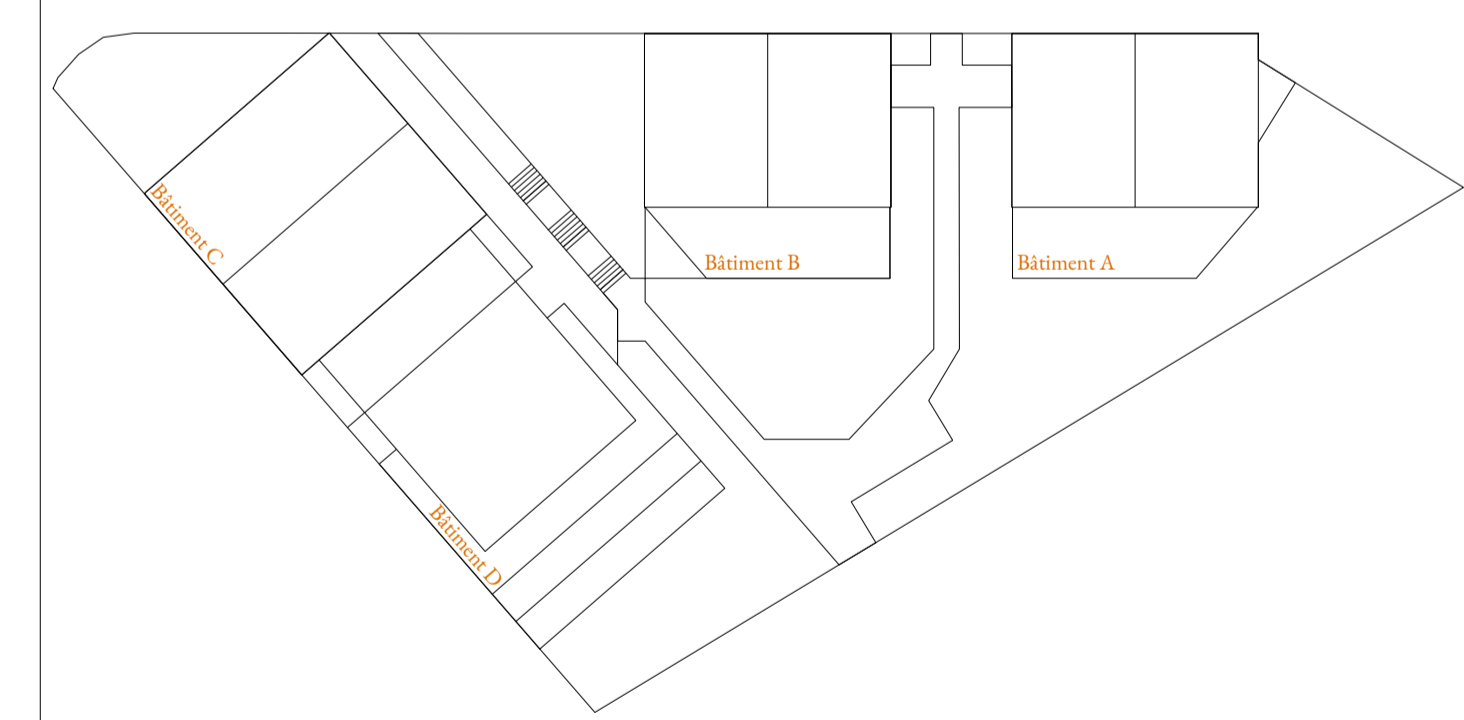

Sceaux - Le verger du pavillon - Secteur Albert Premier - îlot 2
 69 logements dont 22 sociaux et 71 places de parking

PLAN DE RÉFÉRENCE, ECH : 1/500e

MAITRE D'OUVRAGE :	NACARAT 107 Rue Saint-Lazare 75009 PARIS	TEL: 08 11 56 60 60
BUREAU DE CONTROLE :	BTP CONSULTANTS 1 place Charles de Gaulle 78180 MONTIGNY-LE-BRETONNEUX	TEL: 01 39 44 72 67
SPS :	BTP CONSULTANTS 1 place Charles de Gaulle 78180 MONTIGNY-LE-BRETONNEUX	TEL: 06 18 85 77 53
MAITRE D'OEUVRE :	FABIENNE GERIN-JEAN architecte 10 rue Oberkampf 75011 PARIS	TEL: 01 48 06 62 40 06 99 57 41 19
	COBE paysage 18 rue Lamoignon 75014 PARIS	TEL: 01 43 66 38 30
BET :	ARTEC ingénierie 231 rue Saint Honoré 75001 PARIS	TEL: 06 85 52 69 59
	BET ETC 5 Rue Fleury 76120 LE GRAND QUEVILLY	TEL: 02 35 62 84 83