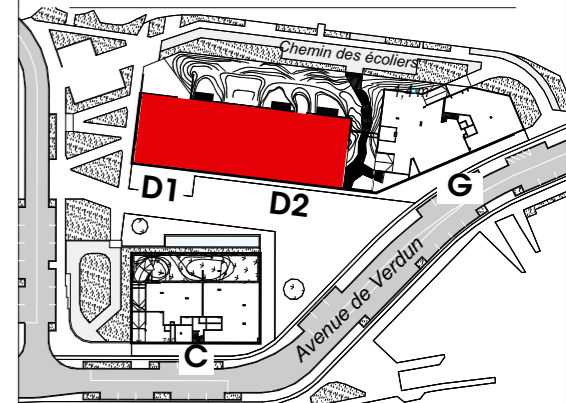

SNC DARDILLY ESPLANADE CDG
 594 Avenue Willy Brandt - 59777 EURAILLE

ESPLANADE DARDILLY 69570

Plan de sous-sol -2 D

31 places de parking
 4 stationnements moto
 15 caves

DATE

Le 27/06/2022

INDICE

B

Entrée/sortie parking -2