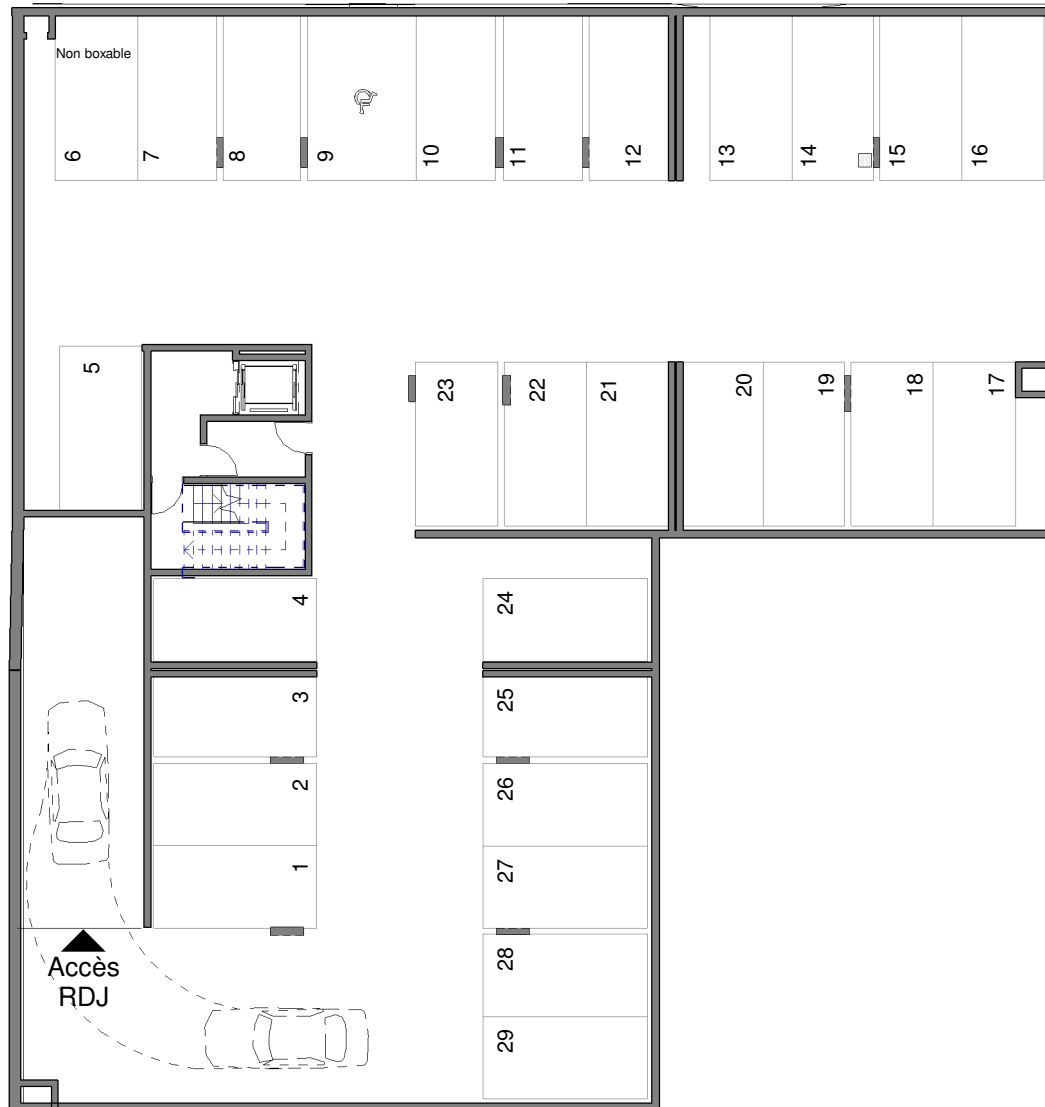

## NOMBRE DE PLACES

Simple	07
Place PMR	01
<b>Total Niv RDJ</b>	<b>08</b>

R-1

Urbat  
Immeuble Oxygène  
1401 Avenue du Mondial 98  
34965 Montpellier Cedex 2

## NOMBRE DE PLACES

Simple	28
Place PMR	01

Total Niv R-1	29
---------------	----