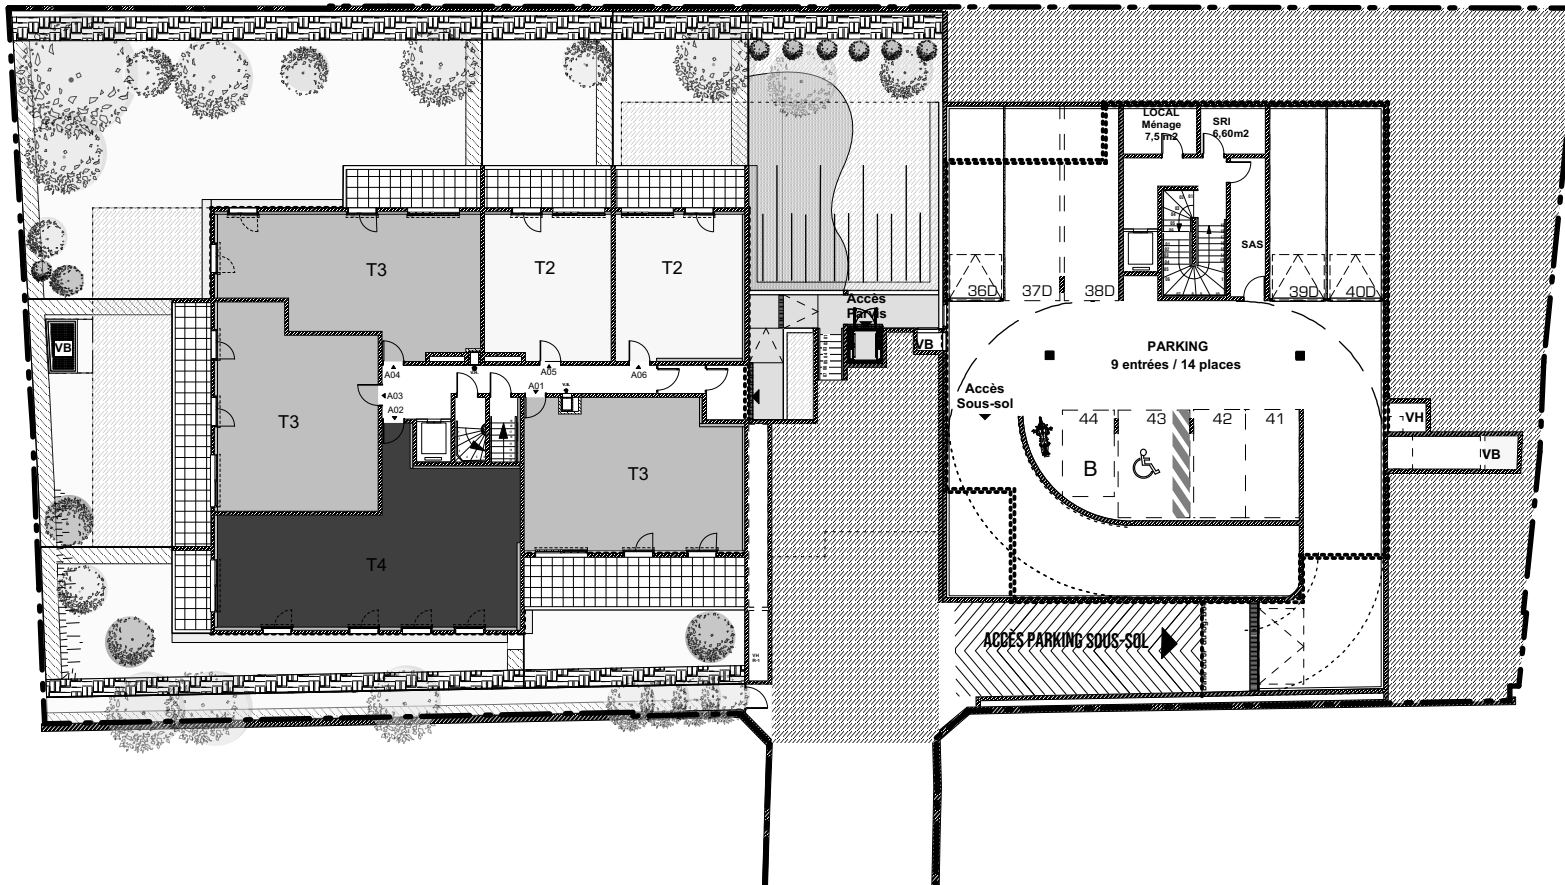

Residence
Confiden'ciel
* MONTLIVET *

Maître d'ouvrage : **urbat** L'EXPERIENCE D'UN GRAND BATISSEUR
Residence Oxygène
1401 av. du Mondial 98
34 000 Montpellier

Titre : **SYNOPTIQUE**

Bâtiment : **A / B** Niveau : **Niv 0 / ENTRESOL**

Typologie Bâtiment

- T4
- T3
- T2

PLAN DE REPERAGE

Date : **PLAN "NOTAIRE" DU 04/11/2021**

L'emplacement des gaines, soffites éventuelles est susceptible de modification pour des raisons techniques, les éventuels éléments d'équipements relatifs au chauffage ne sont pas indiqués. La surface habitable, la surface des annexes et les côtes altimétriques peuvent varier de 5% en fonction des techniques de construction choisies dans les surfaces annexes des RDC.

Maître d'ouvrage : **urbat** L'EXPERIENCE D'UN GRAND BATISSEUR
Residence Oxygène
1401 av. du Mondial 98
34 000 Montpellier

Titre : **SYNOPTIQUE**

Bâtiment : **A / B** Niveau : **Sous sol**

Date : **PLAN "NOTAIRE" DU 04/11/2021**

L'emplacement des gaines, soffites éventuelles est susceptible de modification pour des raisons techniques, les éventuels éléments d'équipements relatifs au chauffage ne sont pas indiqués. La surface habitable, la surface des annexes et les côtes altimétriques peuvent varier de 5% en fonction des techniques de construction choisies dans les surfaces annexes des RDC.