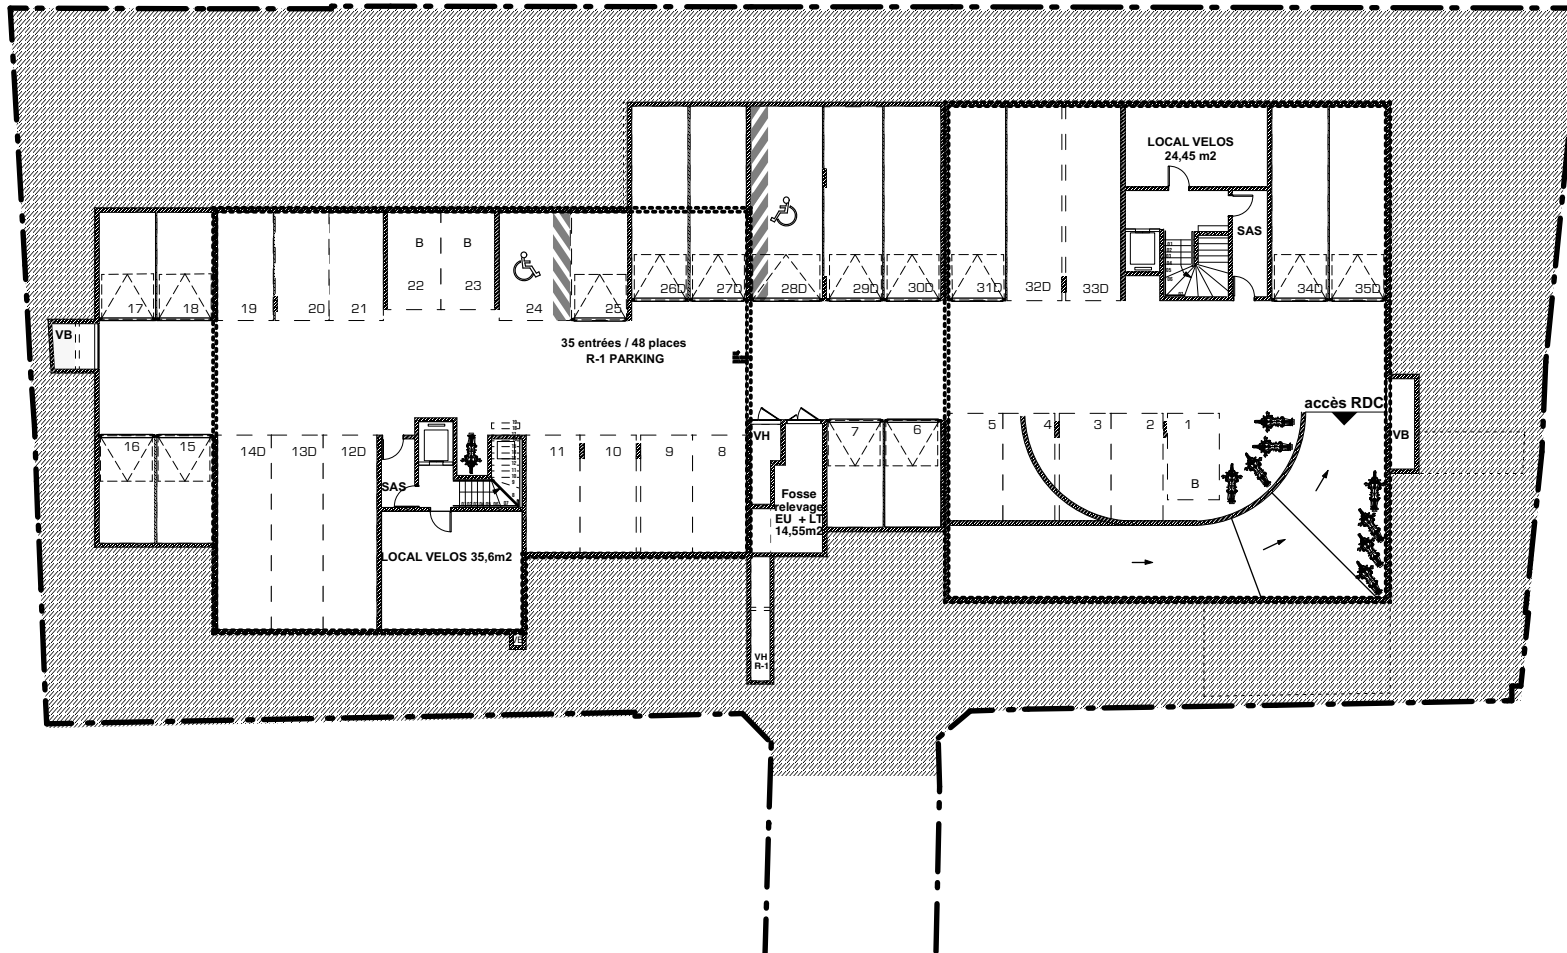

Typologie Bâtiment

- T4
- T3
- T2

PLAN DE REPERAGE

Date : **PLAN "NOTAIRE" DU 04/11/2021**

L'emplacement des gaines, soffites éventuelles est susceptible de modification pour des raisons techniques, les éventuels éléments d'équipements relatifs au chauffage ne sont pas indiqués. La surface habitable, la surface des annexes et les côtes altimétriques peuvent varier de 5% en fonction des techniques de construction choisies dans les surfaces annexes des RDC.

Maître d'ouvrage : **urbat** L'EXPERIENCE D'UN GRAND BATISSEUR
Residence Oxygène
1401 av. du Mondial 98
34 000 Montpellier

Titre : **SYNOPTIQUE**

Bâtiment : **A / B** Niveau : **Sous sol**

Date : **PLAN "NOTAIRE" DU 04/11/2021**

L'emplacement des gaines, soffites éventuelles est susceptible de modification pour des raisons techniques, les éventuels éléments d'équipements relatifs au chauffage ne sont pas indiqués. La surface habitable, la surface des annexes et les côtes altimétriques peuvent varier de 5% en fonction des techniques de construction choisies dans les surfaces annexes des RDC.