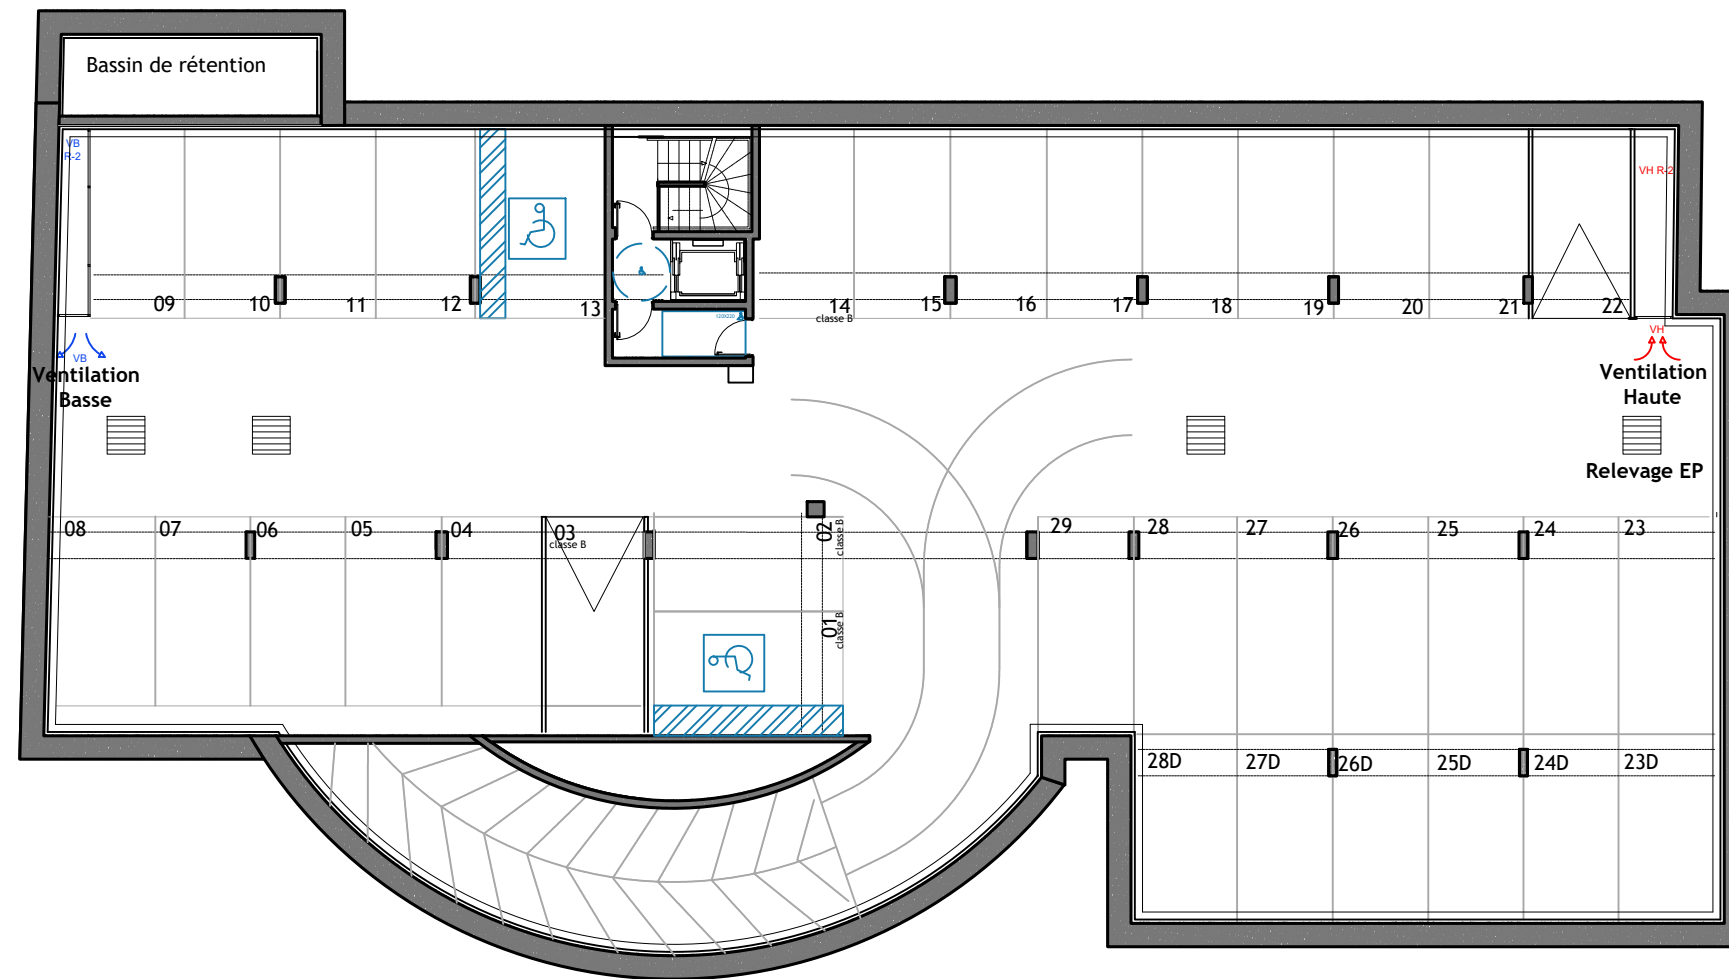

PLAN NOTAIRE
RÉSIDENCE
VIA MARIS

urbat
urbat.com
1401 avenue du Mondial 98
34965 MONTPELLIER

PLAN NIVEAU -2

ECH: 1/200

03 / 08 / 2022

PLAN NOTAIRE
RÉSIDENTIEL
VIA MARIS

urbat
urbat.com
1401 avenue du Mondial 98
34965 MONTPELLIER

PLAN NIVEAU -1

ECH: 1/200

03 / 08 / 2022