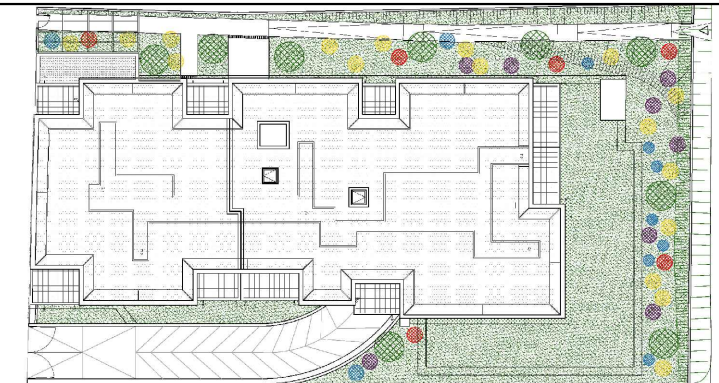

PLAN NOTAIRE
RÉSIDENCE
VIA MARIS

urbat
urbat.com
1401 avenue du Mondial 98
34965 MONTPELLIER

PLAN NIVEAU -2

ECH: 1/200

03 / 08 / 2022

PLAN NOTAIRE
RÉSIDENTIEL
VIA MARIS

urbat
urbat.com
1401 avenue du Mondial 98
34965 MONTPELLIER

PLAN NIVEAU -1

ECH: 1/200

03 / 08 / 2022