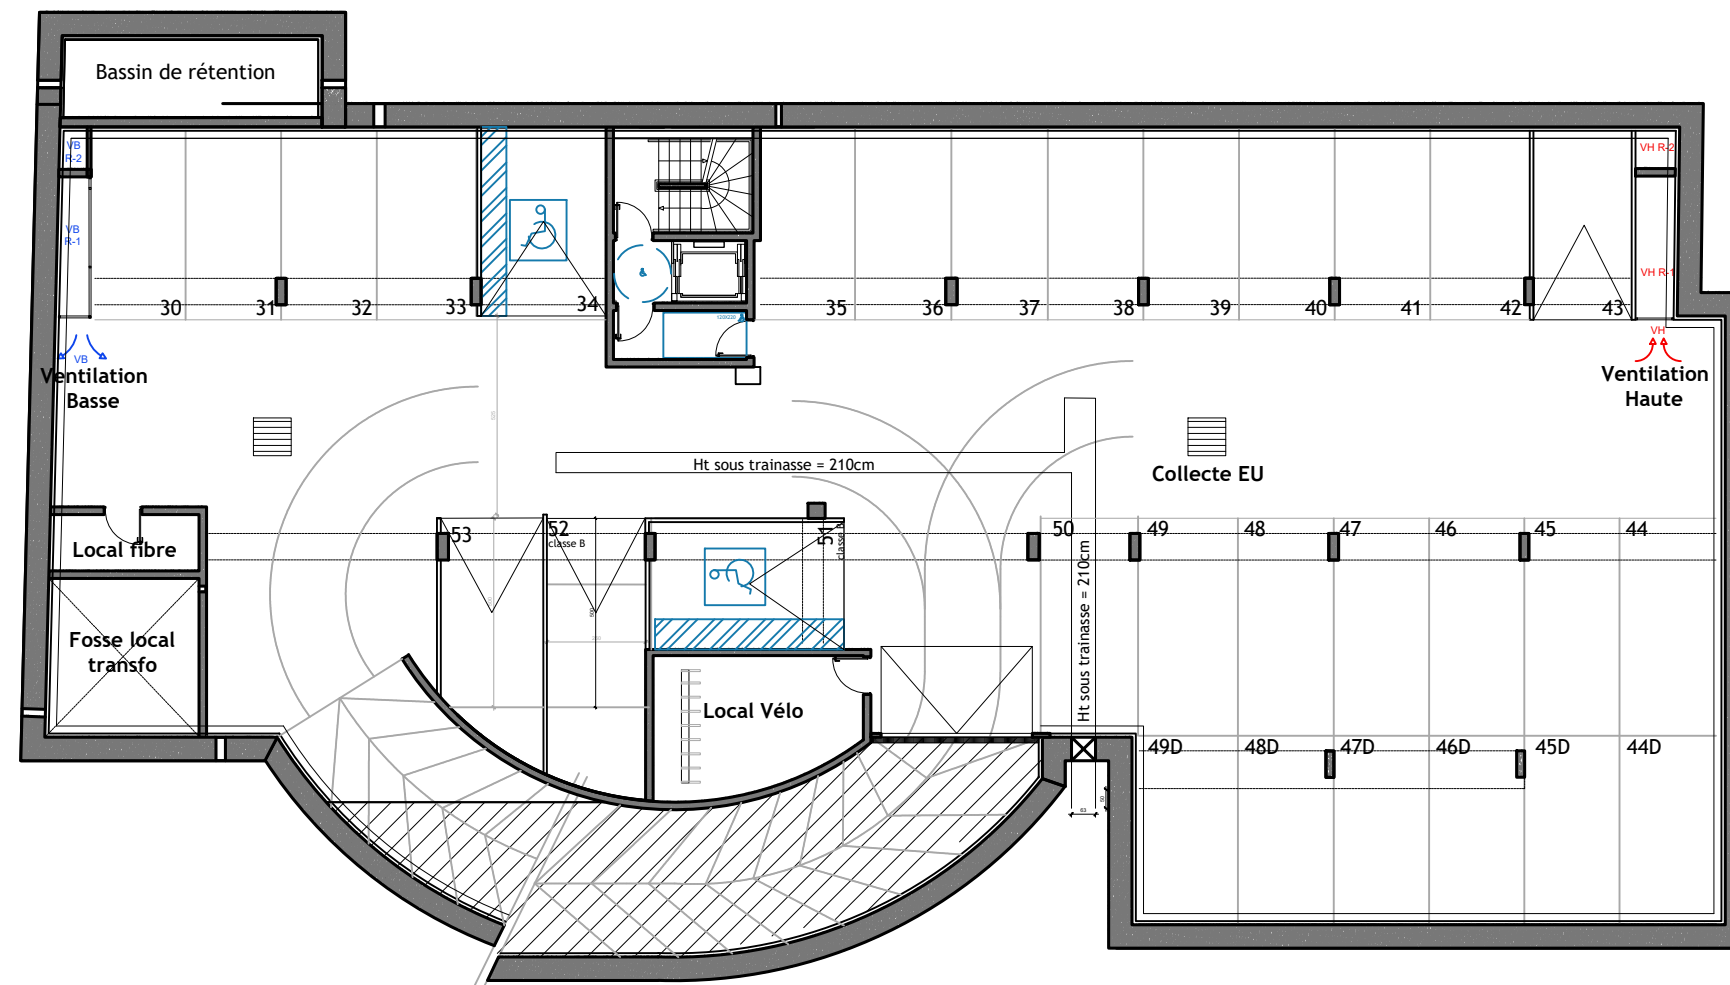

PLAN NOTAIRE
RÉSIDENCE
VIA MARIS

urbat
urbat.com
1401 avenue du Mondial 98
34965 MONTPELLIER

PLAN NIVEAU -2

ECH: 1/200

03 / 08 / 2022

PLAN NOTAIRE
RÉSIDENTIEL
VIA MARIS

urbat
urbat.com
1401 avenue du Mondial 98
34965 MONTPELLIER

PLAN NIVEAU -1

ECH: 1/200

03 / 08 / 2022