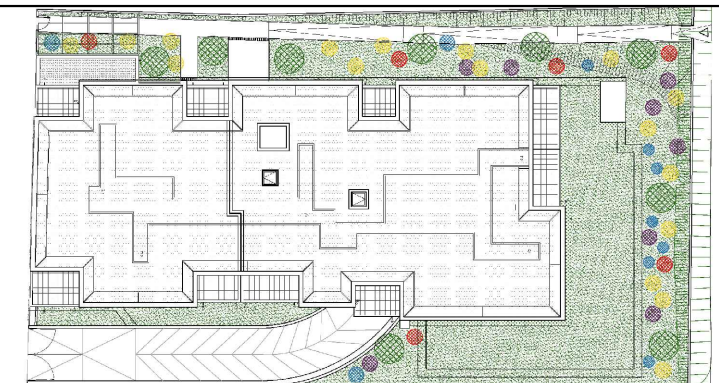

PLAN NOTAIRE
RÉSIDENCE
VIA MARIS

urbat
urbat.com
1401 avenue du Mondial 98
34965 MONTPELLIER

PLAN NIVEAU -2

ECH: 1/200

03 / 08 / 2022

PLAN NOTAIRE
RÉSIDENTIEL
VIA MARIS

urbat
urbat.com
1401 avenue du Mondial 98
34965 MONTPELLIER

PLAN NIVEAU -1

ECH: 1/200

03 / 08 / 2022