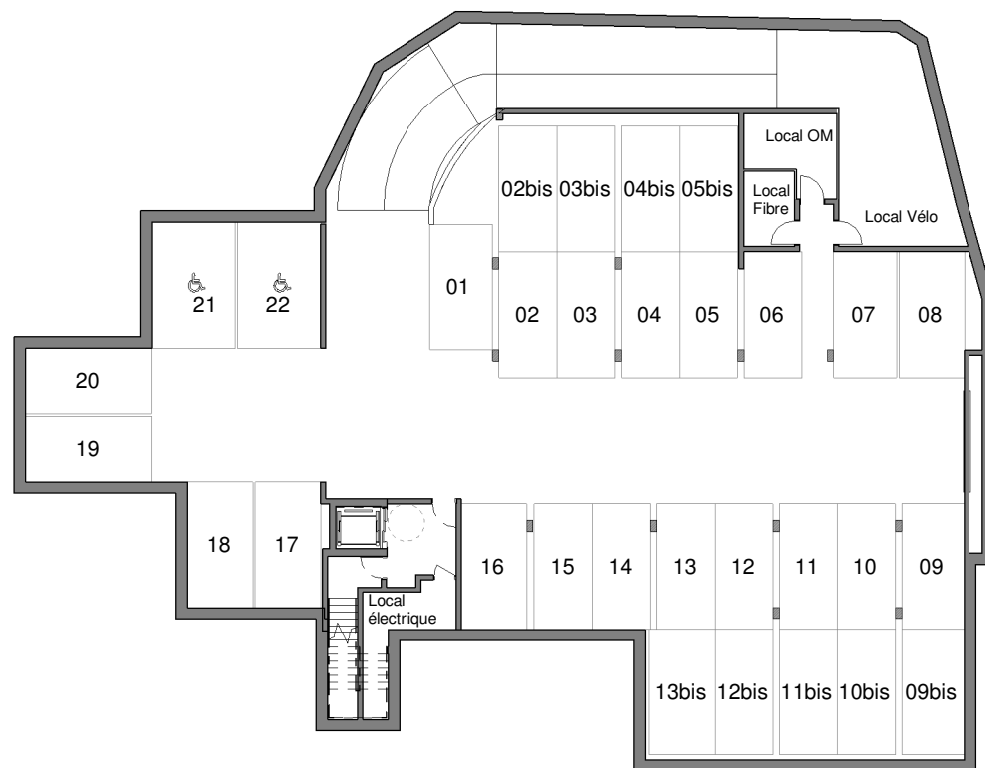

Urbat
Immeuble Oxygène
1401 Avenue du Mondial 98
34965 Montpellier Cedex 2

NOMBRE DE PLACES

Simple	11
Double	09
Place PMR	02

Total	22
-------	----

NIVEAU R-1

04/11/2020 - Version 10

* L'emplacement des gaines, soffites éventuelles est susceptible de modification pour des raisons techniques, les éventuelles éléments d'équipements relatifs au chauffage ne sont pas indiqués.
La surface habitable peut varier de 5% en fonction des techniques choisies.*