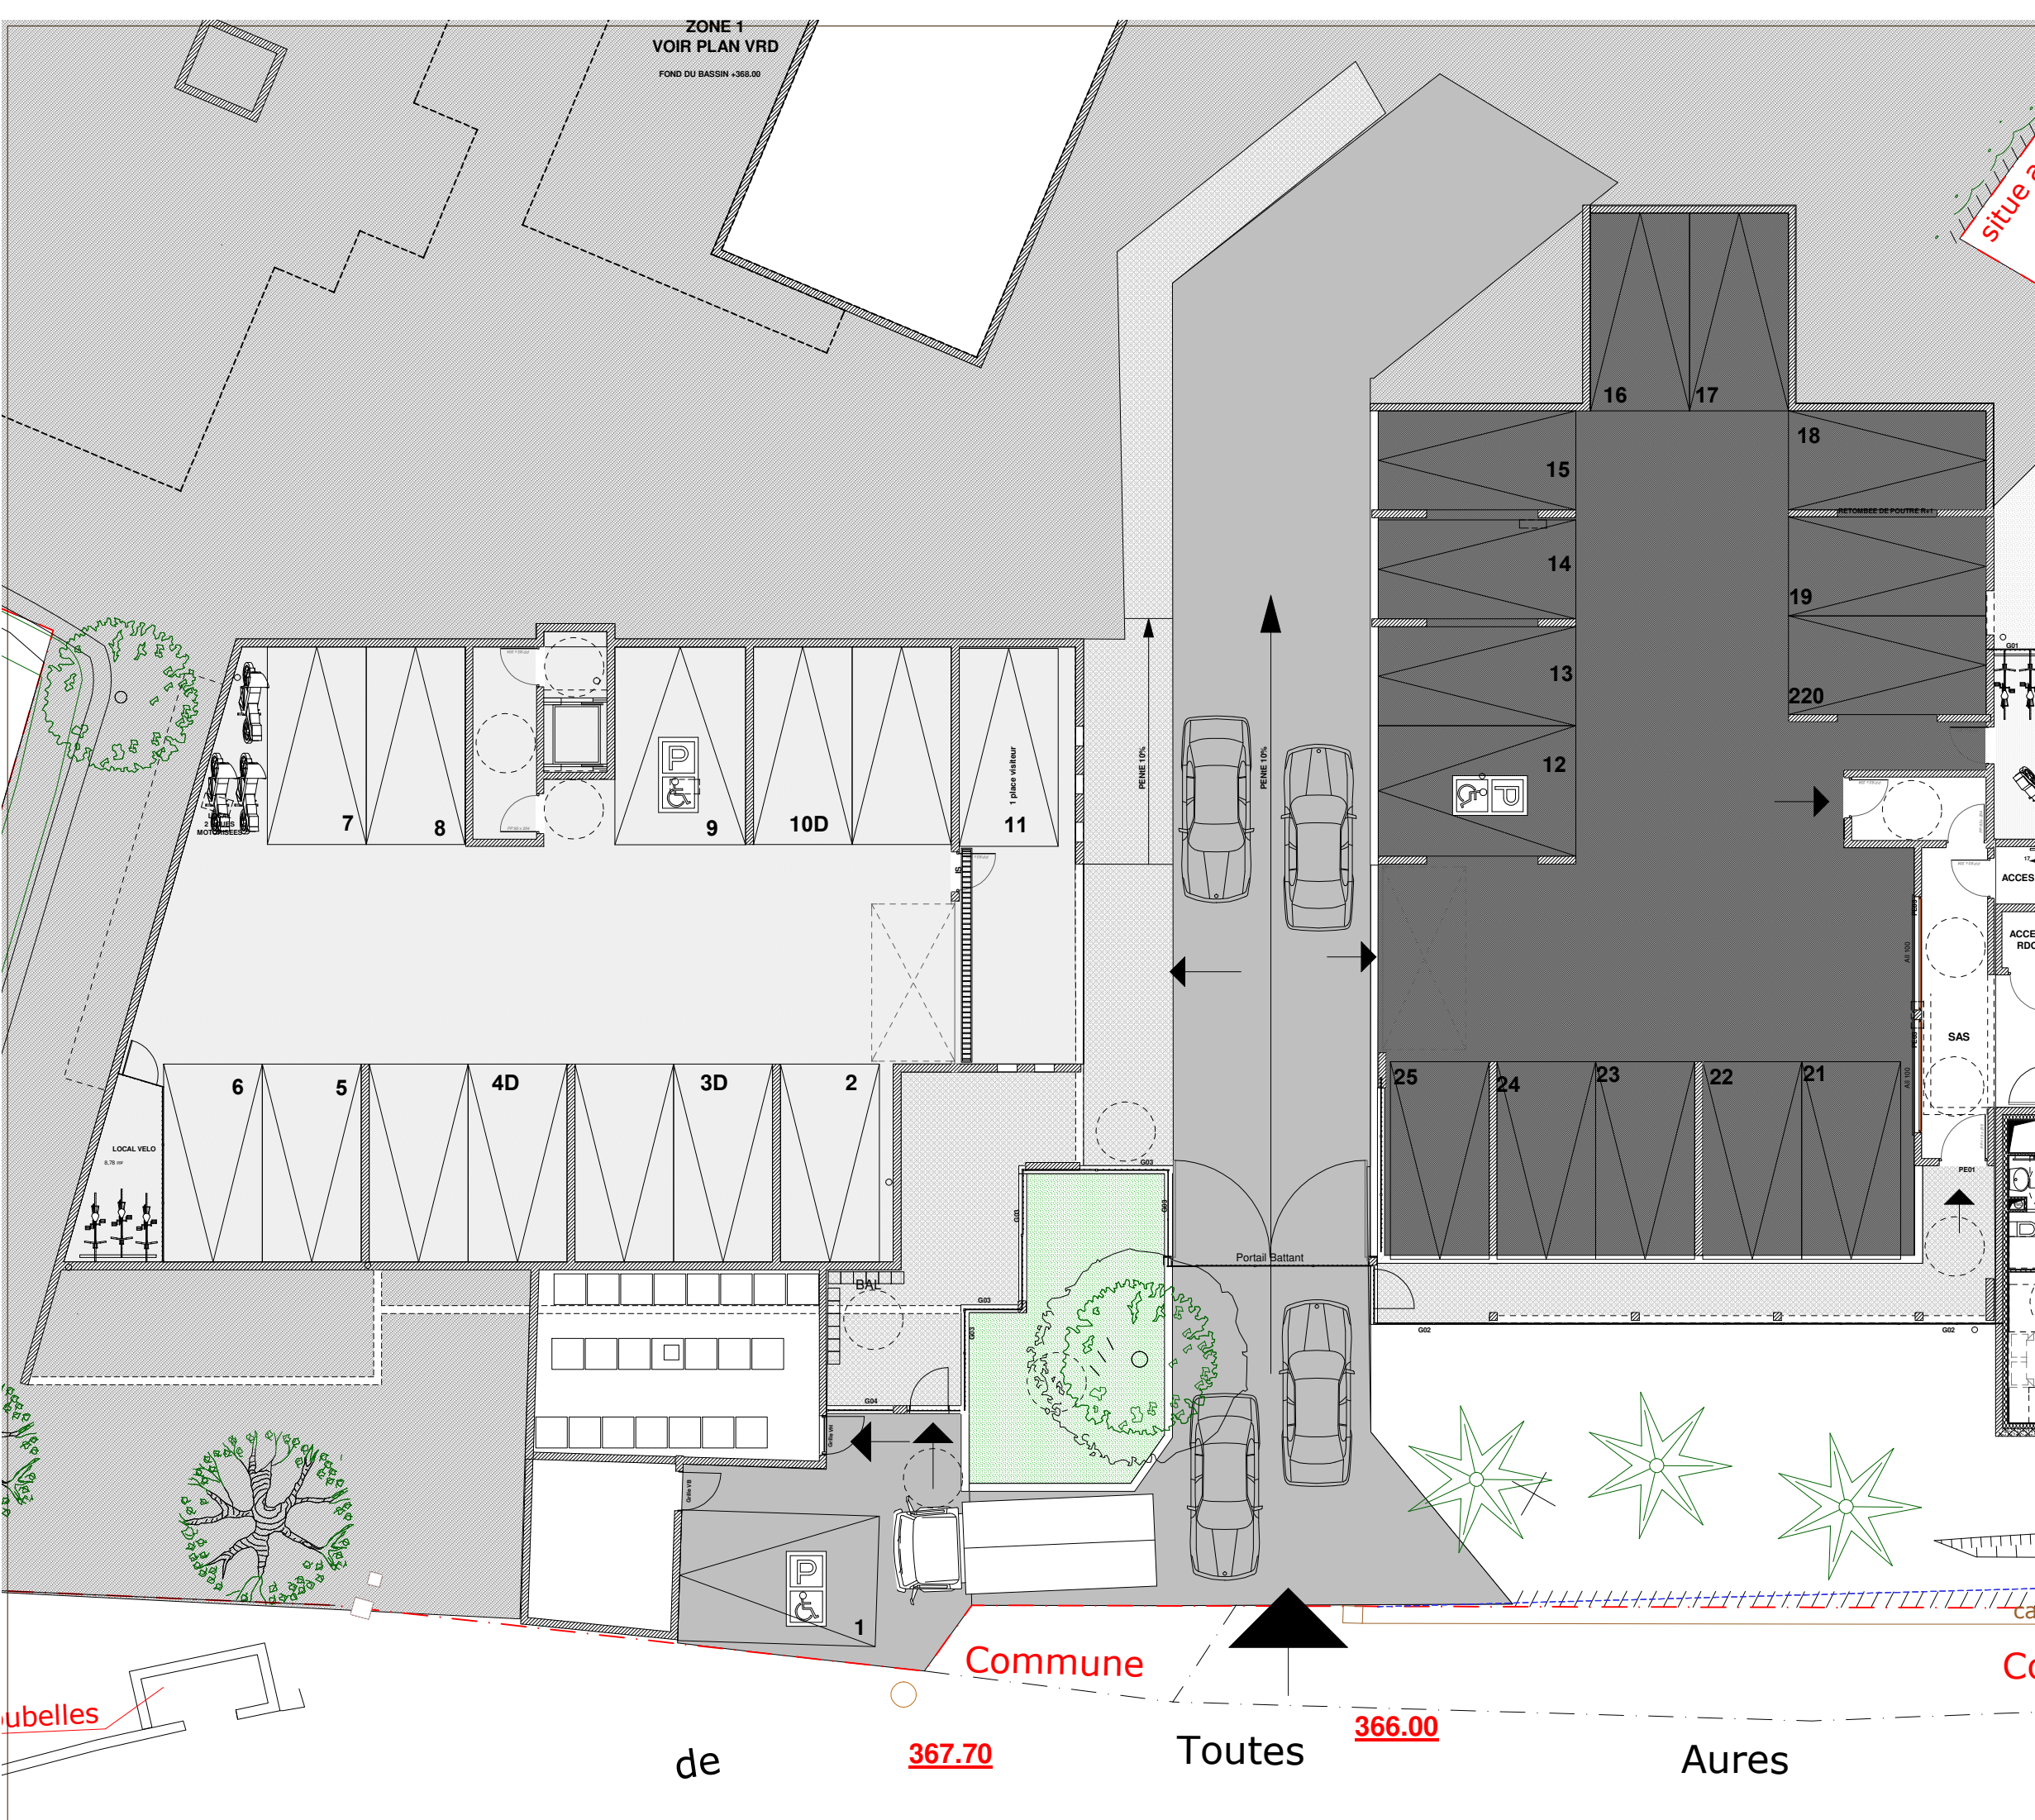

PARC DU CHATEAU

URBAT
1401 Avenue du Mondial 98
34000 Montpellier

PLAN PARKING

07/12/2023

PLAN DE LA RESIDENCE

PARC DU CHATEAU

URBAT
1401 Avenue du Mondial 98
34000 Montpellier

PLAN PARKING

07/12/2023

PLAN DE LA RESIDENCE