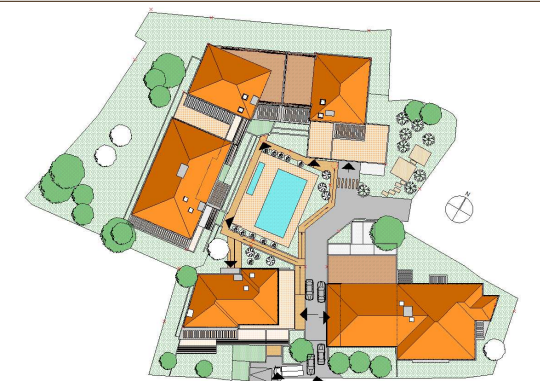

PARC DU CHATEAU

URBAT
1401 Avenue du Mondial 98
34000 Montpellier

PLAN PARKING

07/12/2023

PLAN DE LA RESIDENCE

PARC DU CHATEAU

URBAT
1401 Avenue du Mondial 98
34000 Montpellier

PLAN PARKING