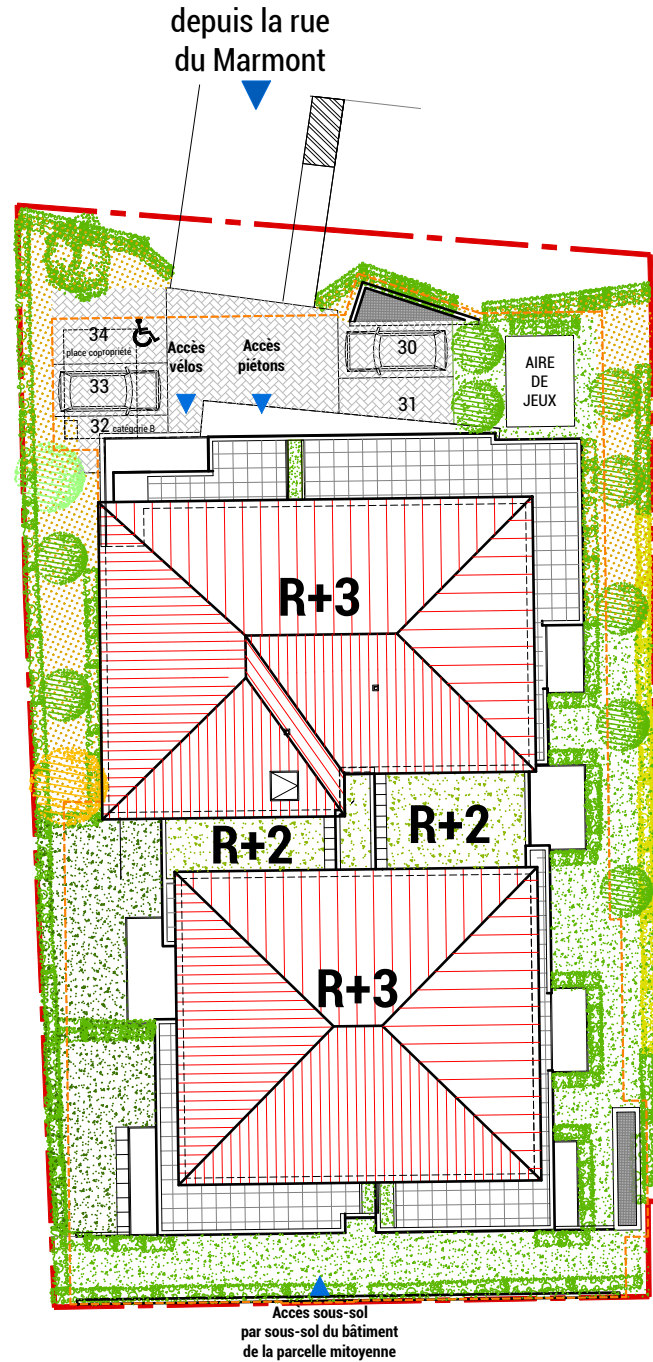

RIVE GAUCHE 2

Urbat promotion
Immeuble Oxygène
1 401 avenue du Mondial 98
34 965 Montpellier Cedex 02

PLAN DE COMMERCIALISATION 06.03.2024

PLAN GÉNÉRALE DE L'OPÉRATION

Plan masse :

Rue du Marmont