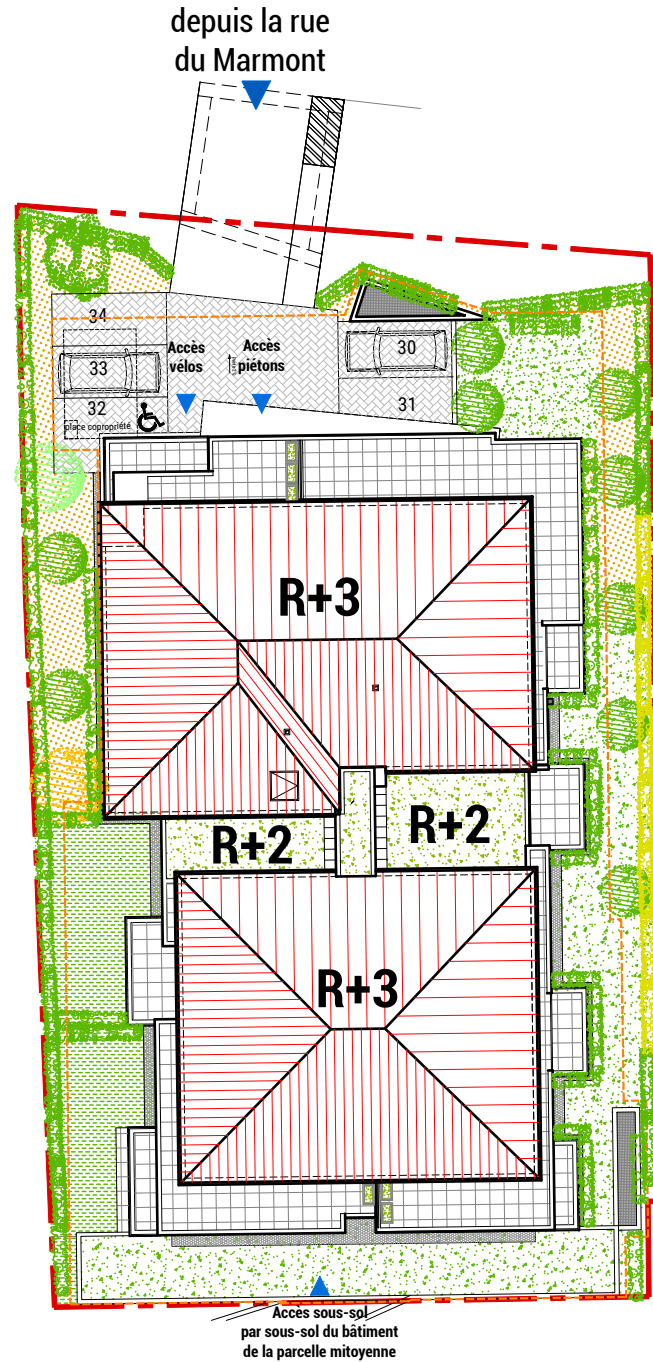

RIVE GAUCHE 2

Urbat promotion
Immeuble Oxygène
1 401 avenue du Mondial 98
34 965 Montpellier Cedex 02

PLAN DE COMMERCIALISATION 10.07.2024

PLAN GÉNÉRALE DE L'OPÉRATION

Plan masse :

Rue du Marmont