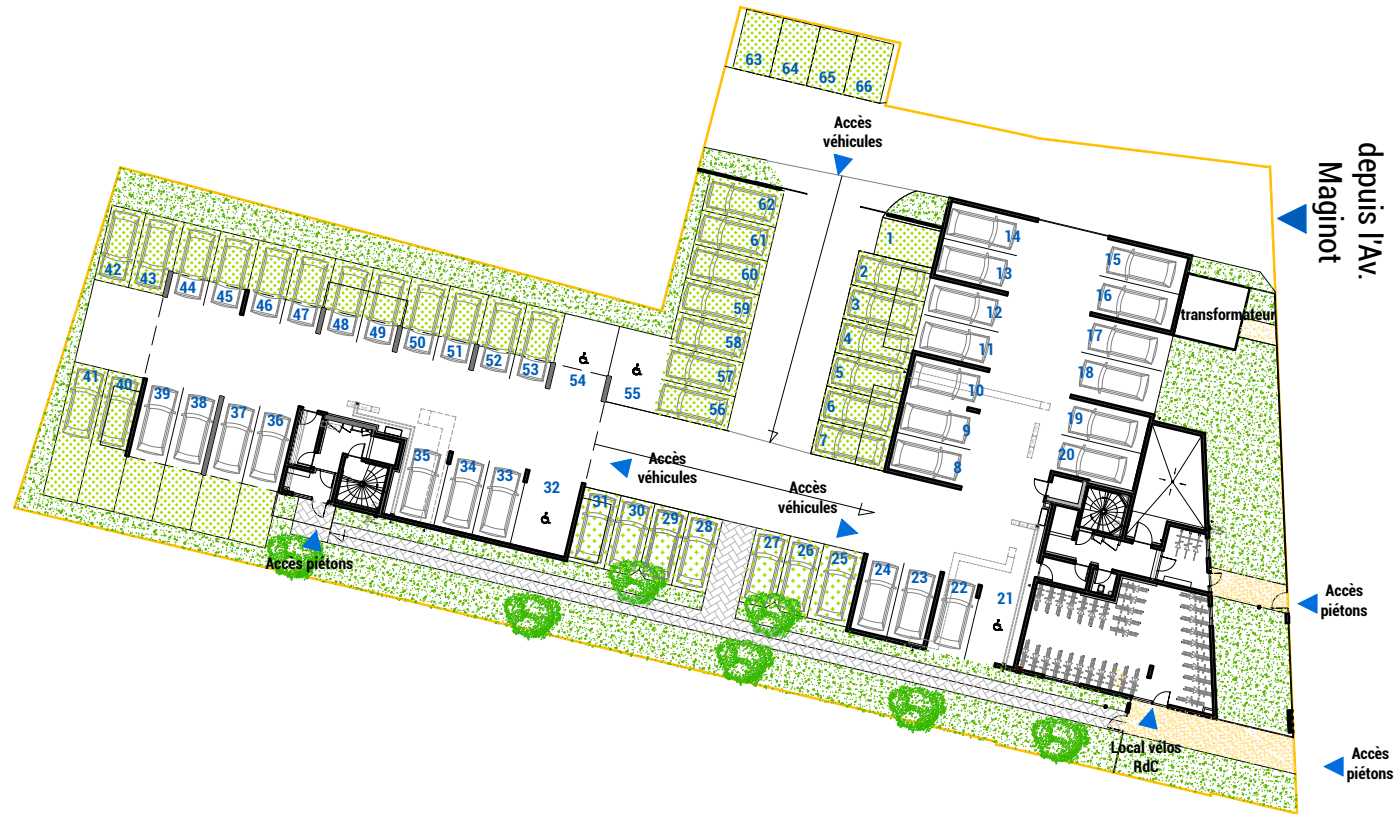

TILIA

depuis l'Av.
Maginot

Accès piétons

Accès piétons

Urbat promotion
Immeuble Oxygène
1 401 avenue du Mondial 98
34 965 Montpellier Cedex 02

PLAN DE COMMERCIALISATION 28.03.2024

PLAN DE STATIONNEMENT

Plan masse :