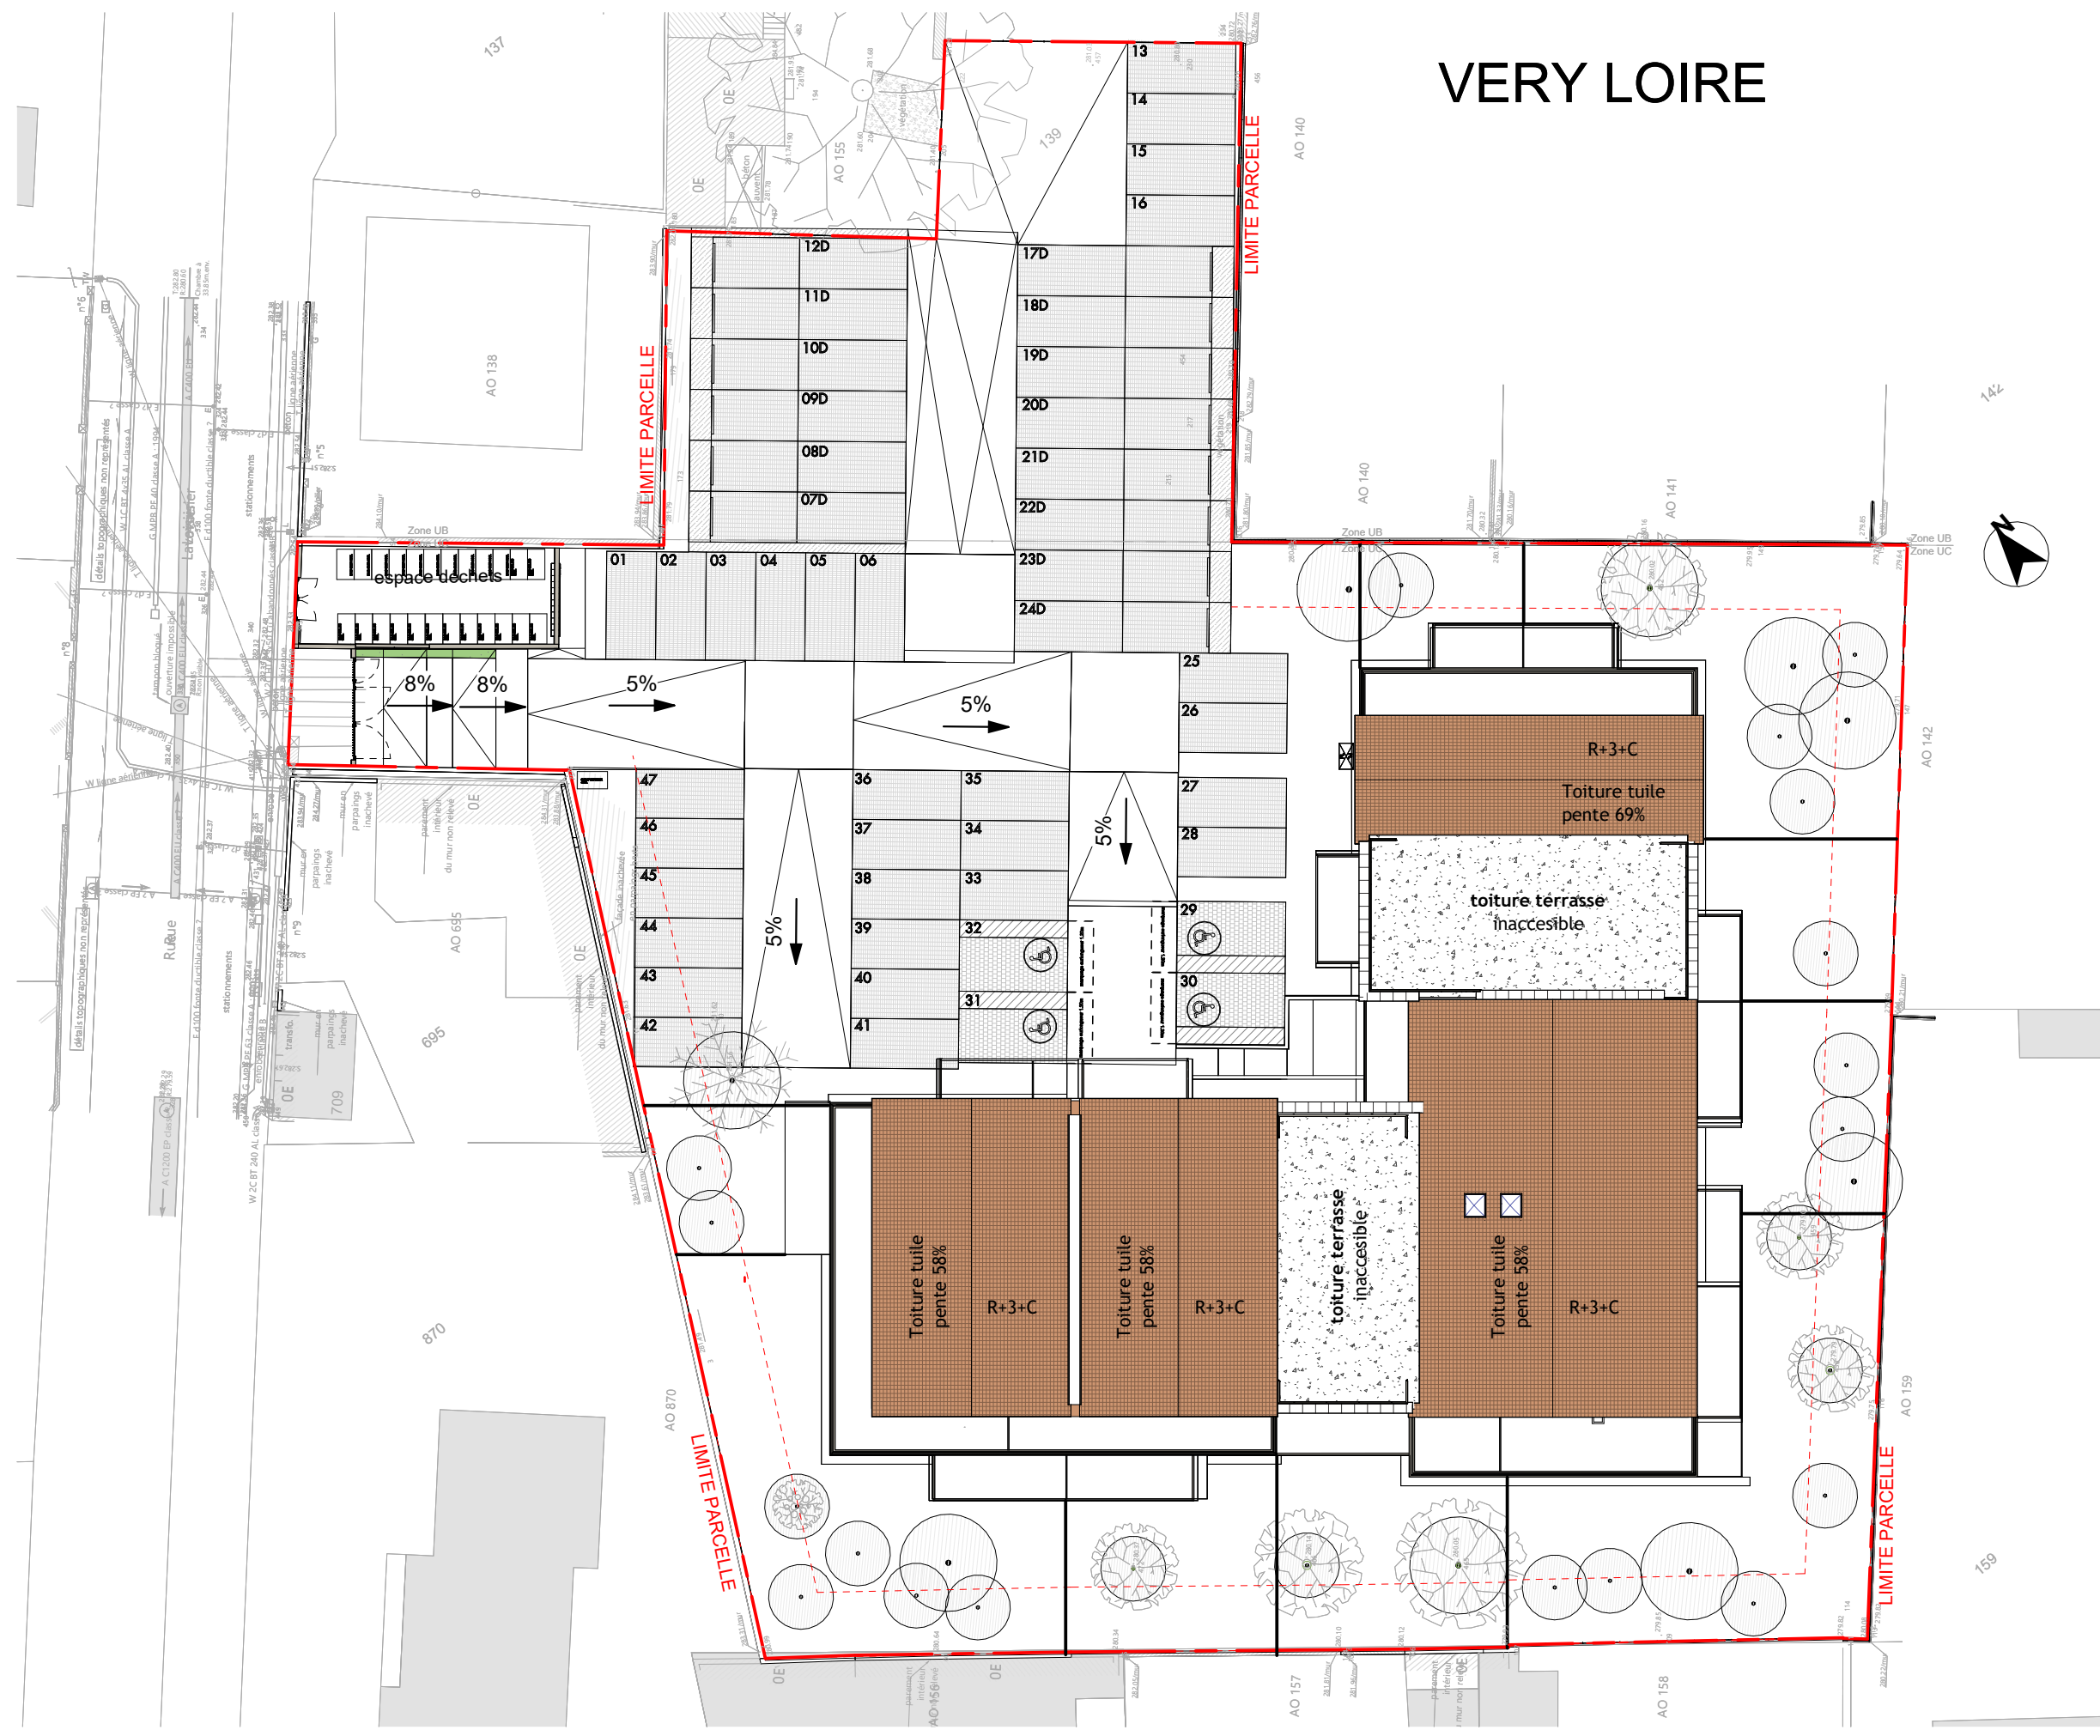

VERY LOIRE

Immeuble Oxygene
1401, Avenue du Mondial 98
34965 Montpellier Cedex 02

Plan de commercialisation	Juin 2024
Plan synoptique	Plan de masse

0 1 2.5 5 10

Document non contractuel susceptible de modifications pour des raisons techniques et /ou administratives.
La surface habitable peut varier de 5% en fonction des techniques de constructions choisis.