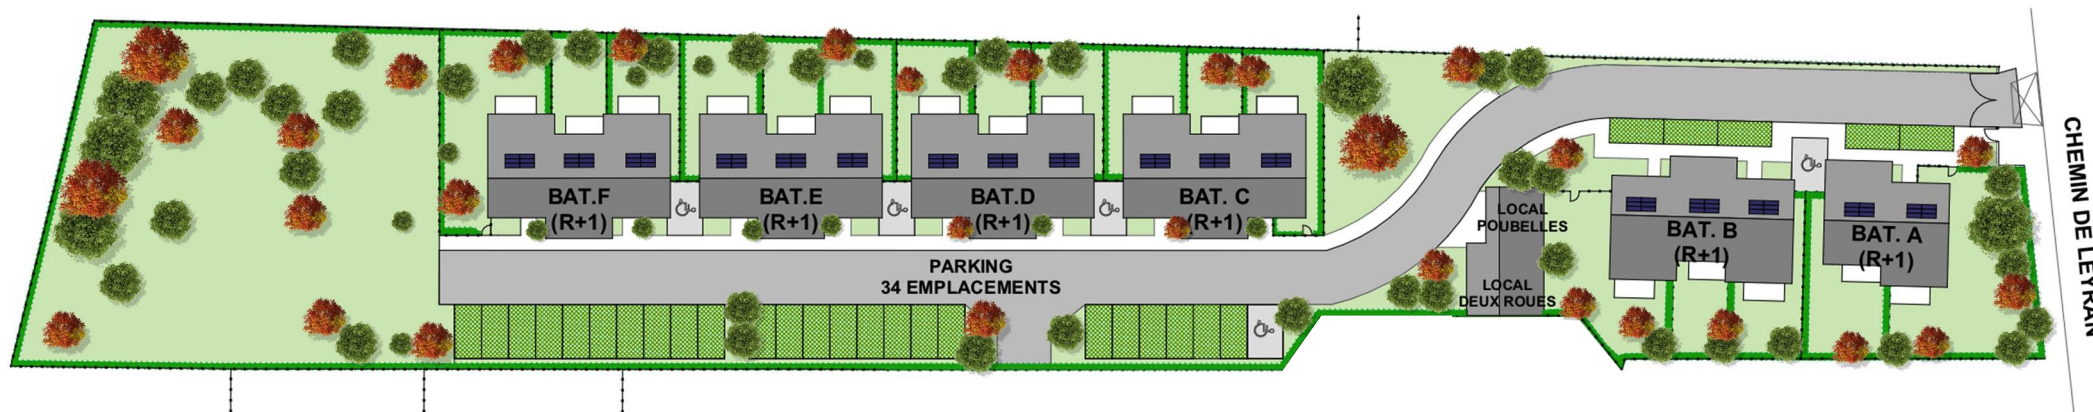

# Résidence Garden' Side

80 Chemin de Leyran  
33140 VILLENAVE D'ORNON

**SEVERINI**  
PIERRES & LOISIRS  
PATRIMOINE D'EXCEPTION

PLAN DE MASSE