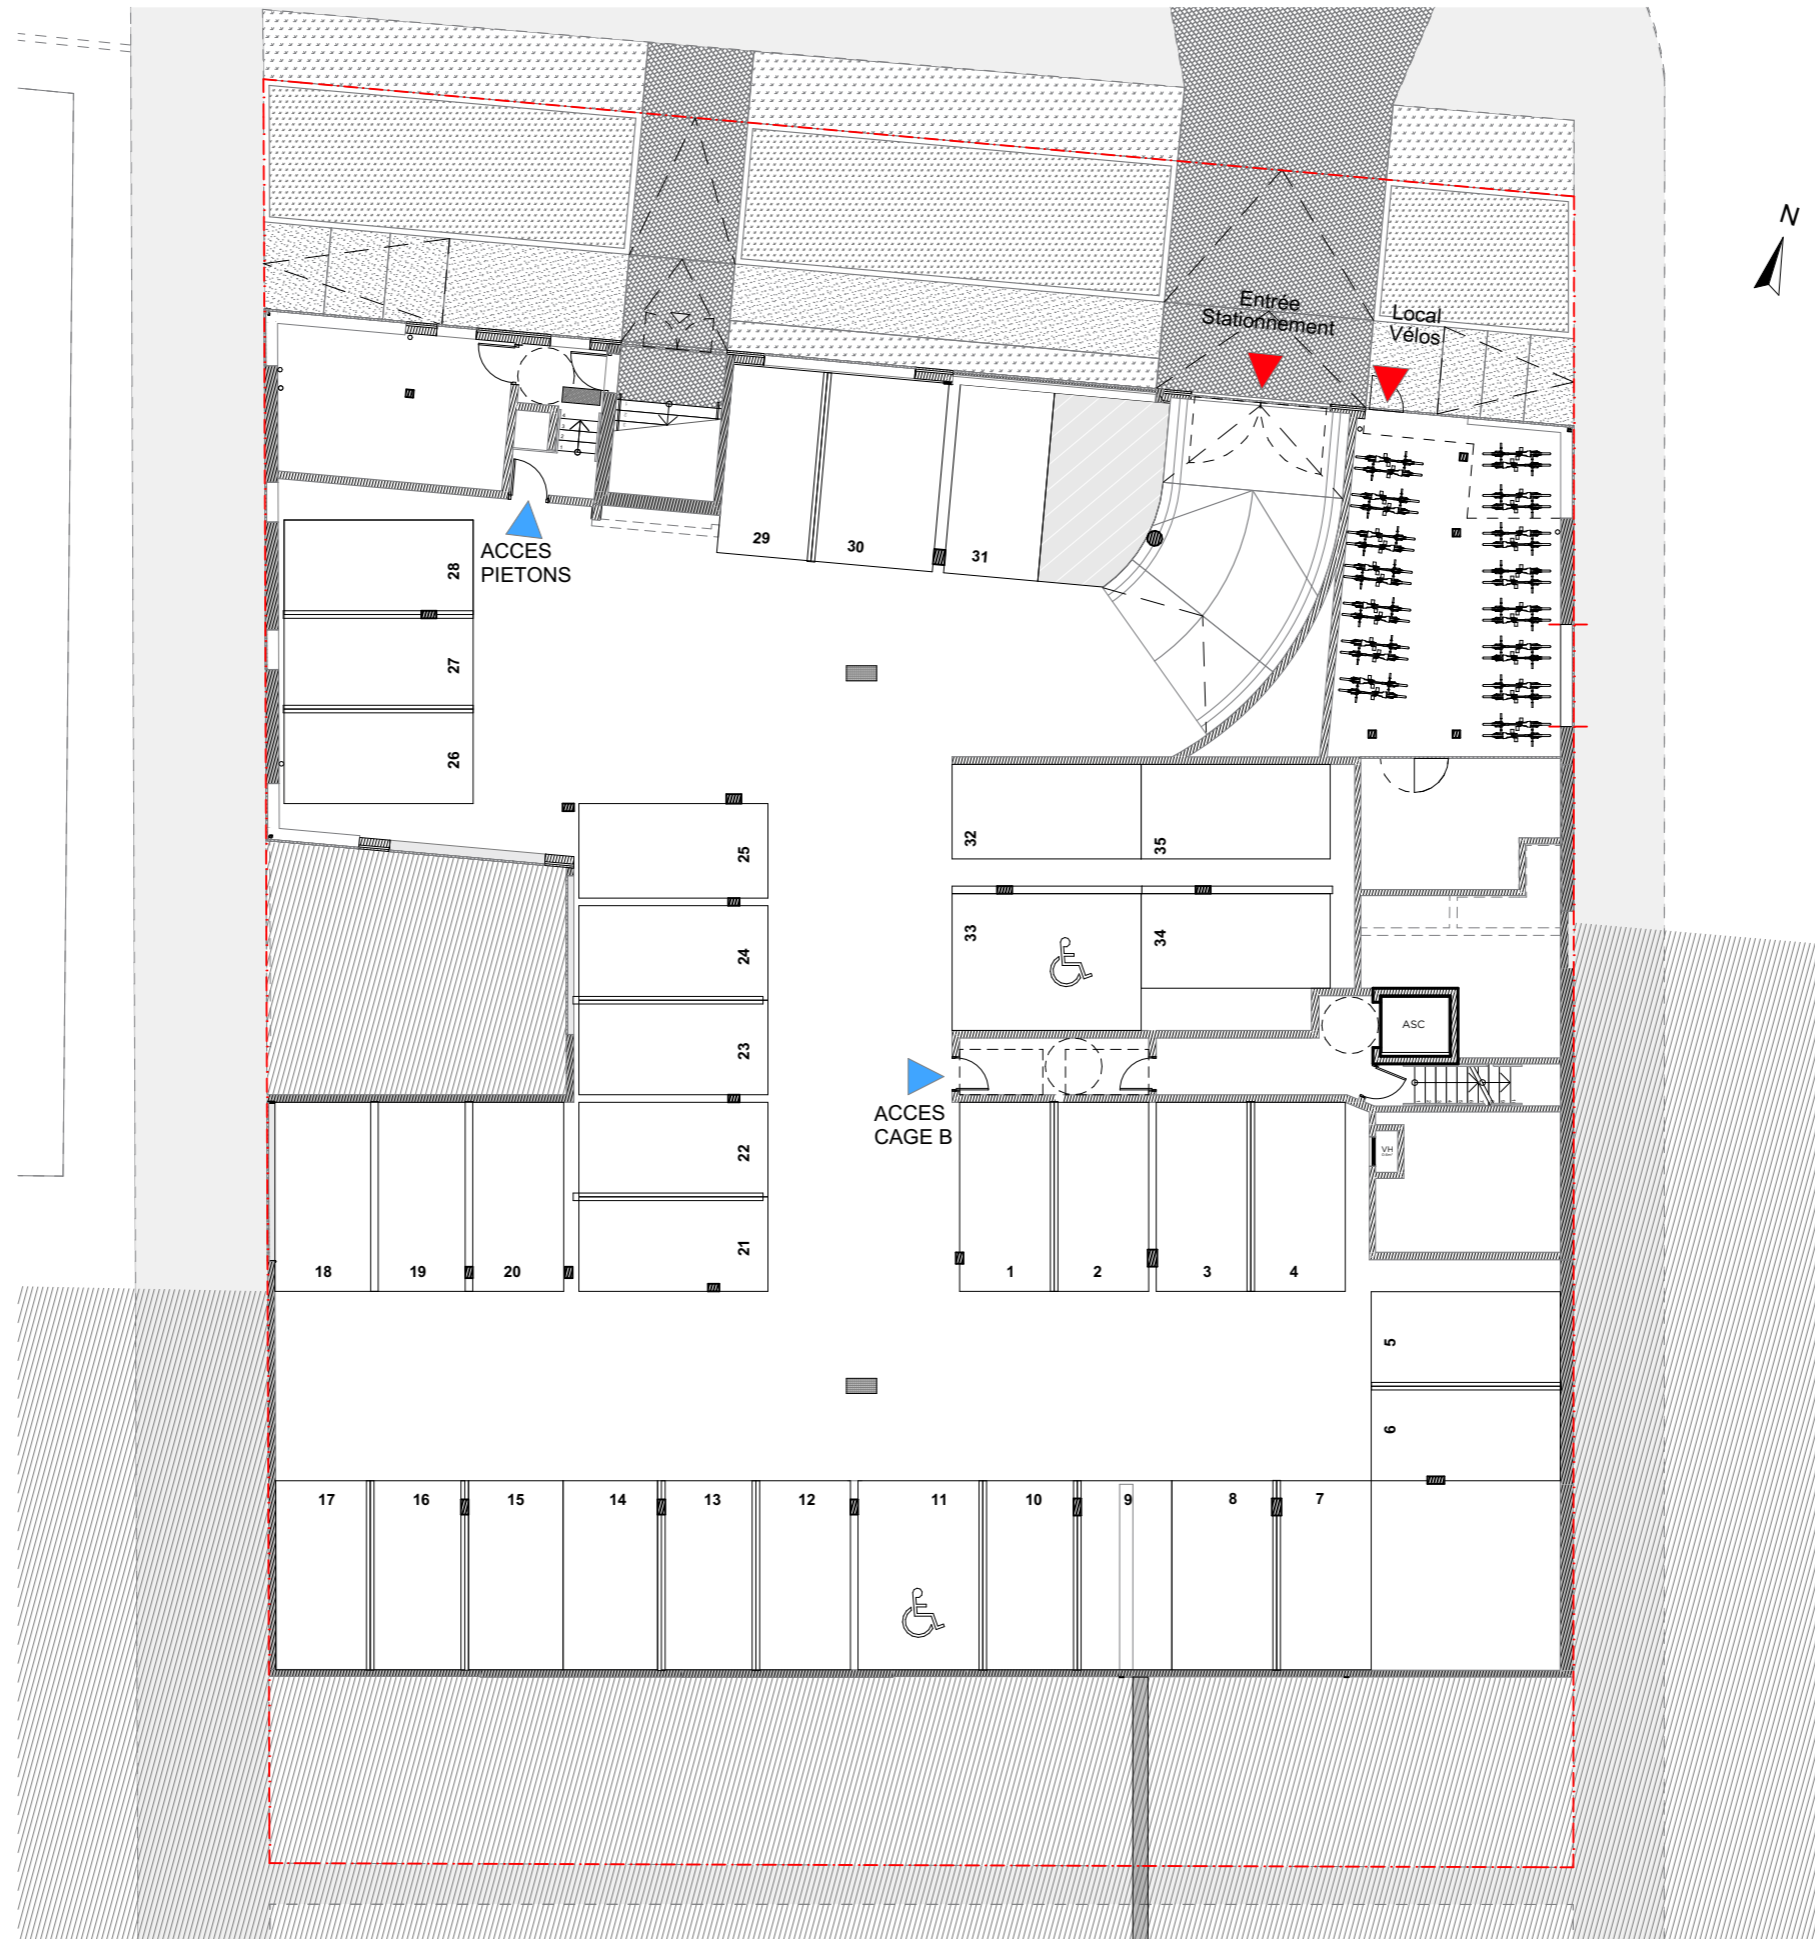

Noisy-Le-Grand -  
Ecoquartier de l'île de la Marne LOT G  
Construction de 35 logements  
PLAN SOUS-SOL

LEGENDE

-  ACCES PIETONS
-  ACCES VEHICULES

ECHELLE	DATE : 12/02/2021	INDICE 1
---------	----------------------	----------

DES MODIFICATIONS SONT SUSCEPTIBLES D'ETRE APORTEES A CE PLAN EN FONCTION DES NECESSITES TECHNIQUES OU REGLEMENTAIRES DE LA REALISATION, TANT EN CE QUI CONCERNE LES DIMENSIONS LIBRES, QUE L'EQUIPEMENT. LES SURFACES, LES HAUTEURS SOUS PLAFOND AINSI QUE LES HAUTEURS DE SEUILS OU D'ALLEGES INDIQUEES SONT APPROXIMATIVES. LES RETOMBES, SOFFITES, FAUX-PLAFONDS, TRAPPES DE VISITES, AINSI QUE L'EMPLACEMENT DES DESCENTES D'EAUX PLUVIALES, DES EQUIPEMENTS SANITAIRES NE SONT PAS TOUS FIGURES OU LE SONT A TITRE INDICATIF. LES EQUIPEMENTS SANITAIRES OU PLACARDS FIGURANT EN POINTILLES SUR CE PLAN NE SONT REPRESENTES QU'A TITRE INDICATIF.