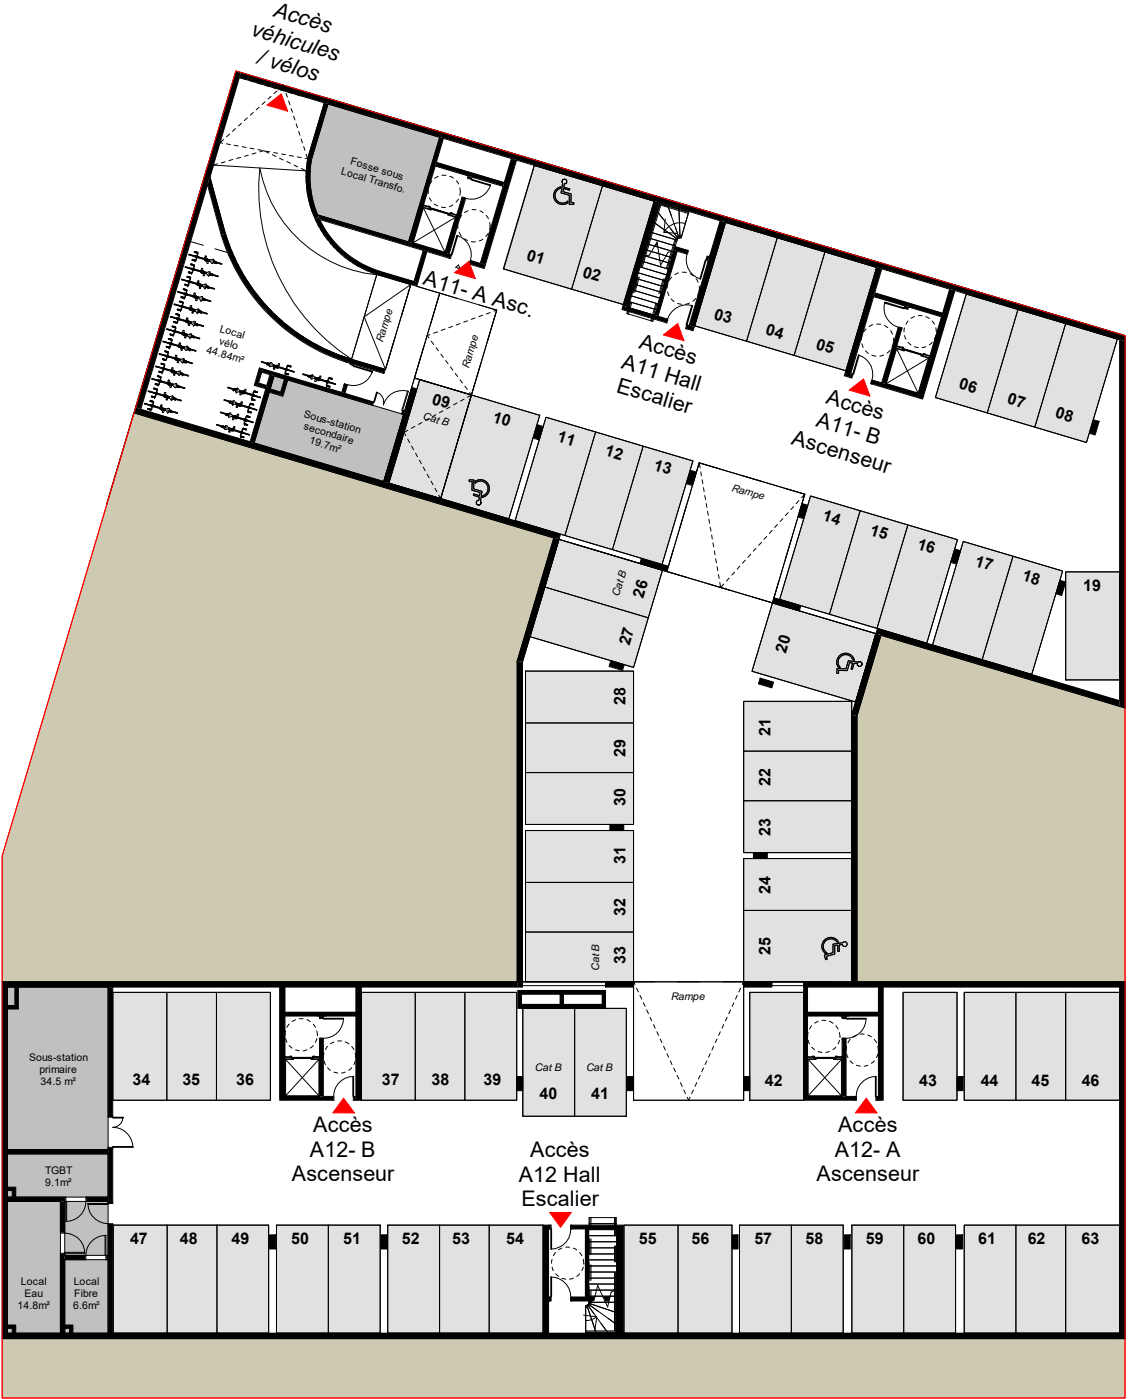

PAYSAGE(S)

Aire des Vents, Lot A1, 93440 Dugny

SAS PAYSAGES
34-40 rue Henri Regnault
92400 - Courbevoie

SOGEPROM

DEMATHIEU BARD
IMMOBILIER

LOT A1
ETAGE Sous-sol

0 1 2 5m

NOTA

Des modifications sont susceptibles d'être apportées à ce plan en fonction des nécessités techniques ou réglementaires, de la réalisation tant en ce qui concerne les dimensions libres que l'équipement. Les surfaces, les hauteurs sous plafond, les hauteurs de seuils ou d'allèges indiquées sont approximatives. Les retombées, soffites, faux plafonds, trappes de visite, emplacement des descentes eau pluviale, radiateurs, sèches serviettes et équipements sanitaires ne sont pas tous figurés ou le sont à titre indicatifs, et peuvent subir des modifications pour impératif technique. L'électroménager n'est pas fourni.