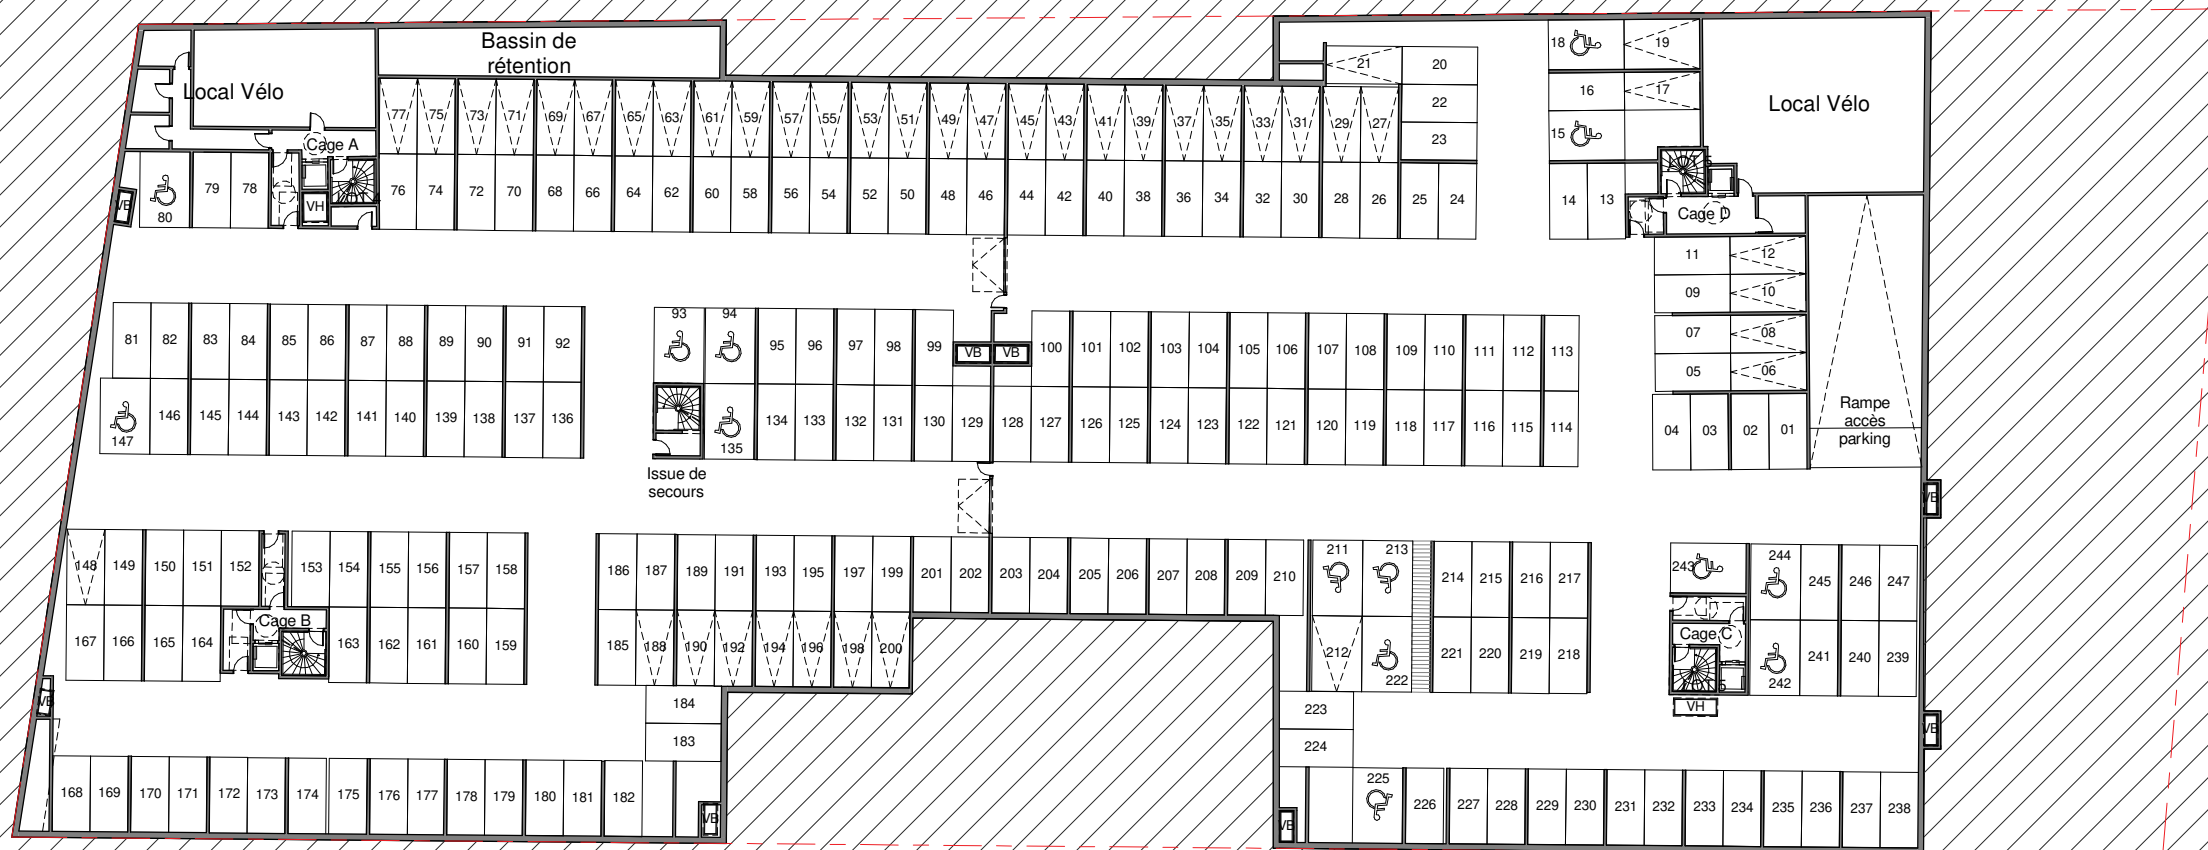

Av Georges Clemenceau
60300 SENLIS

Plan du parking

PROVISOIRE

DES MODIFICATIONS SONT SUSCEPTIBLES D'ETRE APPORTEES A CE PLAN EN FONCTION DES NECESSITES TECHNIQUES OU REGLEMENTAIRES DE LA REALISATION, TANT EN CE QUI CONCERNE LES DIMENSIONS LIBRES, QUE L'EQUIPEMENT. LES SURFACES, LES HAUTEURS SOUS PLAFOND AINSI QUE LES HAUTEURS DE SEUILS OU D'ALLEGES INDIQUEES SONT APPROXIMATIVES. LES RETOMBEEES, SOFFITES, FAUX-PLAFONDS, TRAPPES DE VISITE, AINSI QUE L'EMPLACEMENT DES DESCENTES D'EAUX PLUVIALES, DES EQUIPEMENTS SANITAIRES NE SONT PAS TOUS FIGURES OU LE SONT A TITRE INDICATIF. LES EQUIPEMENTS FIGURANT EN POINTILLES SUR CE PLAN NE SONT REPRESENTES QU'A TITRE INDICATIF.