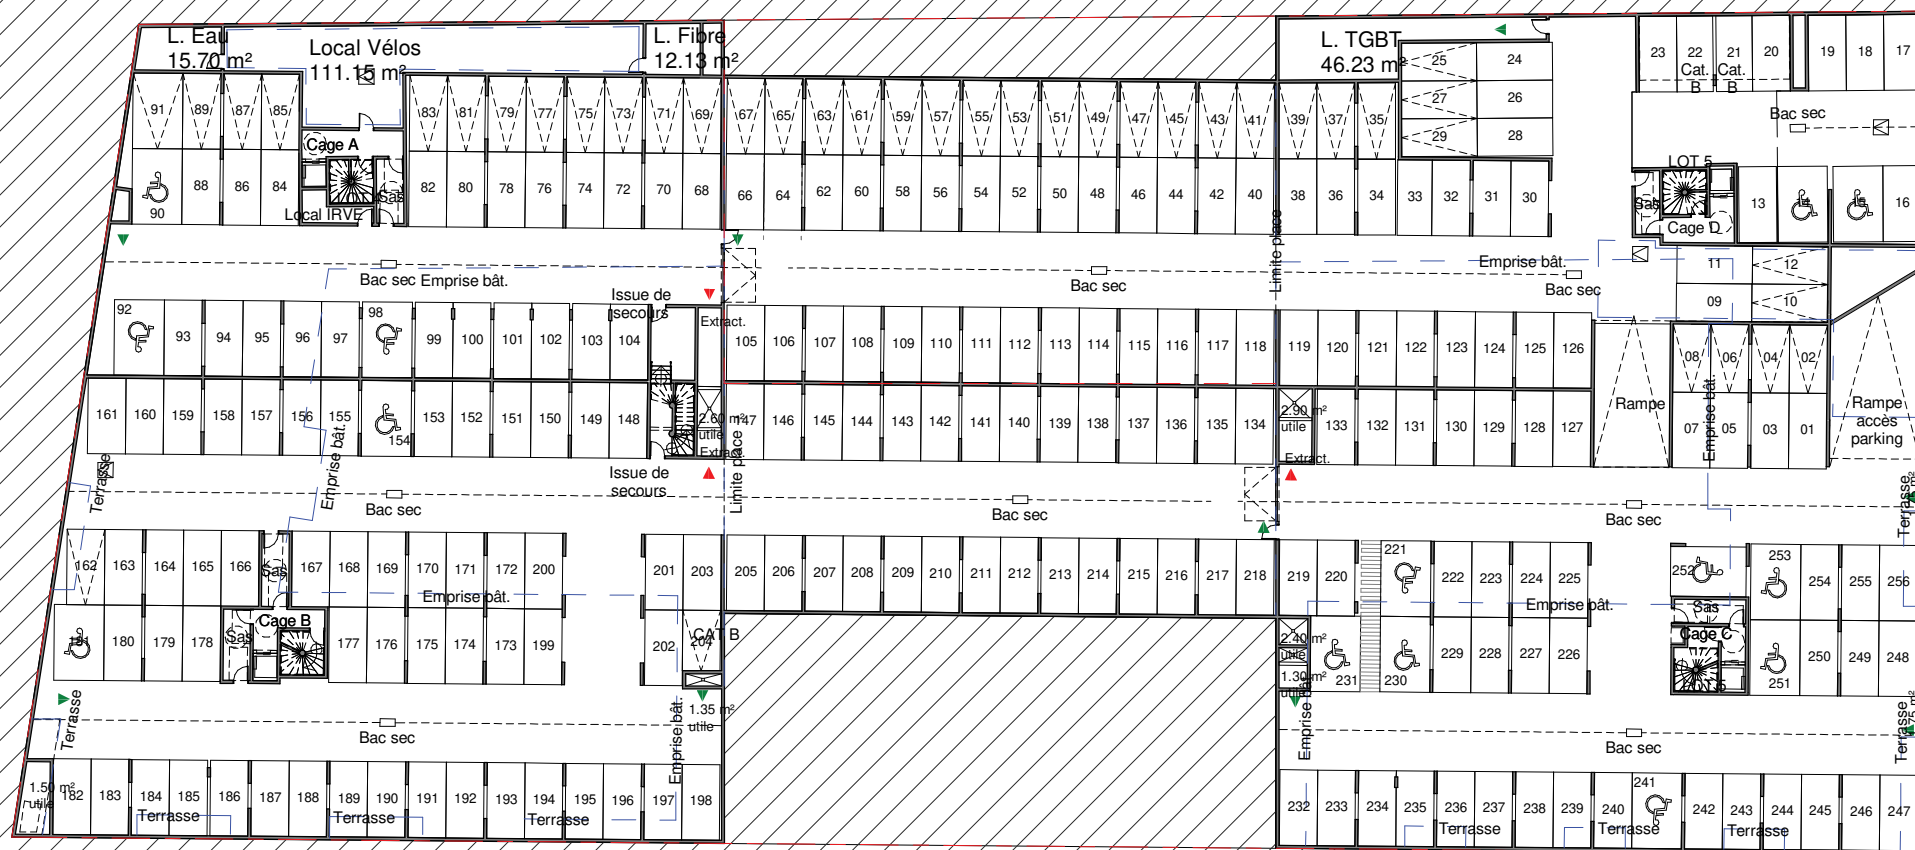

# Plan du parking

**PROVISOIRE**

DES MODIFICATIONS SONT SUSCEPTIBLES D'ÊTRE APPORTÉES À CE PLAN EN FONCTION DES NECESSITES TECHNIQUES OU REGLEMENTAIRES DE LA REALISATION, TANT EN CE QUI CONCERNE LES DIMENSIONS LIBRES, QUE L'EQUIPEMENT. LES SURFACES, LES HAUTEURS SOUS PLAFOND AINSI QUE LES HAUTEURS DE SEUILS OU D'ALLEGES INDIQUEES SONT APPROXIMATIVES. LES RETOMBÉES, SOFFITES, FAUX-PLAFONDS, TRAPPES DE VISITE, AINSI QUE L'EMPLACEMENT DES DESCENTES D'EAUX PLUVIALES, DES EQUIPEMENTS SANITAIRES NE SONT PAS TOUS FIGURES OU LE SONT À TITRE INDICATIF. LES EQUIPEMENTS FIGURANT EN POINTILLES SUR CE PLAN NE SONT REPRESENTES QU'À TITRE INDICATIF.