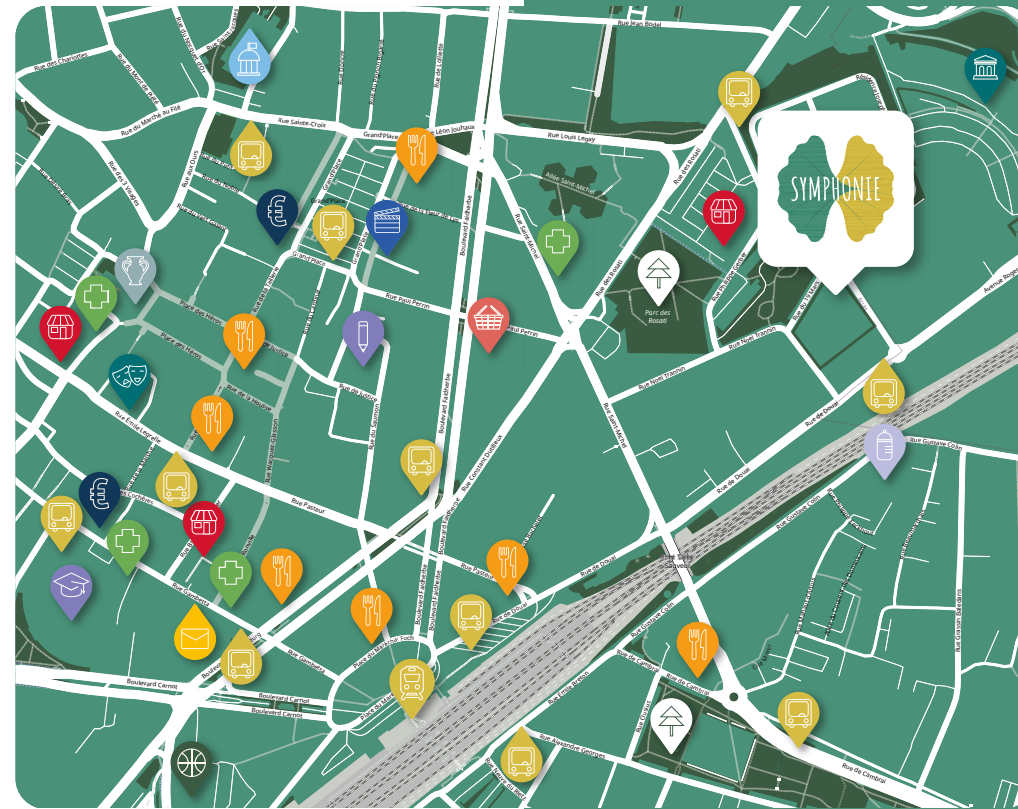

Deux appartements distincts conçus pour ne faire qu'un
Ou
Un appartement divisible en deux logements.

réversibilité

- Parc des Expositions 6 min
- Parc 5 min
- Théâtre 13 min
- Skate park / Salle des sports 14 min
- Beffroi de l'hôtel de ville 12 min
- Pharmacie 7 min
- Mairie 10 min
- Gare 10 min
- Cinéma 9 min
- Bus 2 min
- Banques 9 min
- La Poste 12 min
- Garde d'enfant 9 min
- Restaurants 7 min
- Lycée 16 min
- Magasins 1 min
- École 10 min
- Marché 7 min