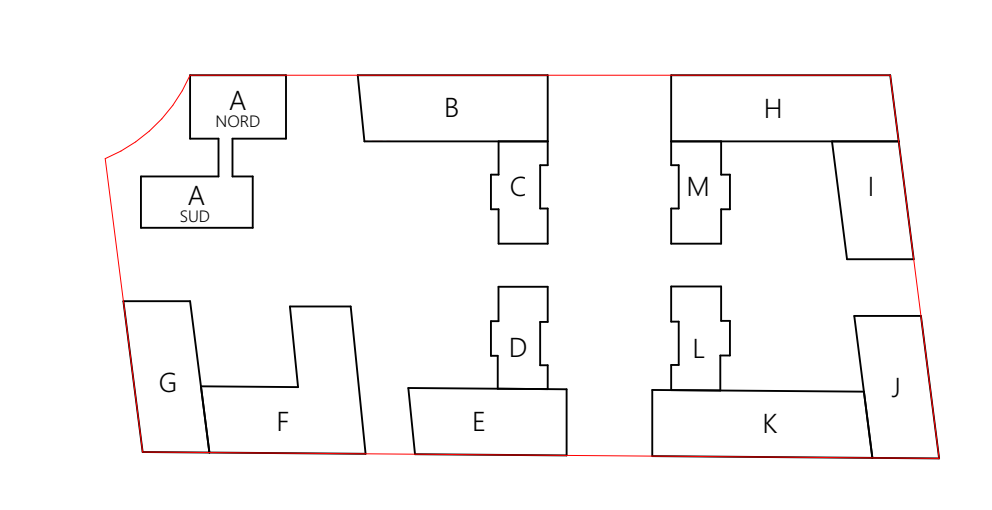

RUE CHATEAUBRIAND

RUE JEAN-HENRI FABRE

Nouvelles paysagères

CONCEPTION D'UN PROJET DE LOGEMENTS, D'UN HOTEL ET DE TROIS LOCAUX D'ACTIVITES
MONTFELIX - ILOT D3 - CONCORDIA

PLANS DE VENTE
PDV
PLAN DE MASSE

05/10/2022 Echelle : 1:200 INDICE : A

MAITRE D'OUVRAGE: EQUILIS
MAITRE D'OEUVRE: ARCHITECTES SINGULIERS

EQUILIS
1900 Route des Chênes
Les Collines de Montfaucon - Bp 01
38200 Montfaucon - Grenoble, France
Tél: 04 76 47 81 81
www.equilis.com