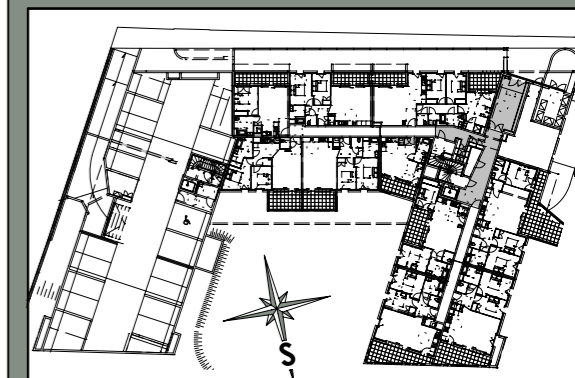

CORISANDE

18 et 20, RUE DOUS BOS
64 600 ANGLET

STATIONNEMENTS B SOUS SOL -1

Établi le : 10/03/2022

Modifié le : E./19/12/2022

Places non boxables :

Places n°61, 64, 65 et 72

Place visiteur V :

Place n°67

Accès B
sous sol -1

Accès
hall A

Accès A
sous sol -2

Accès
Niveaux
B

Surface
technique

Aire
vélos

Dimensions minimums imposées
pour l'accessibilité handicapés