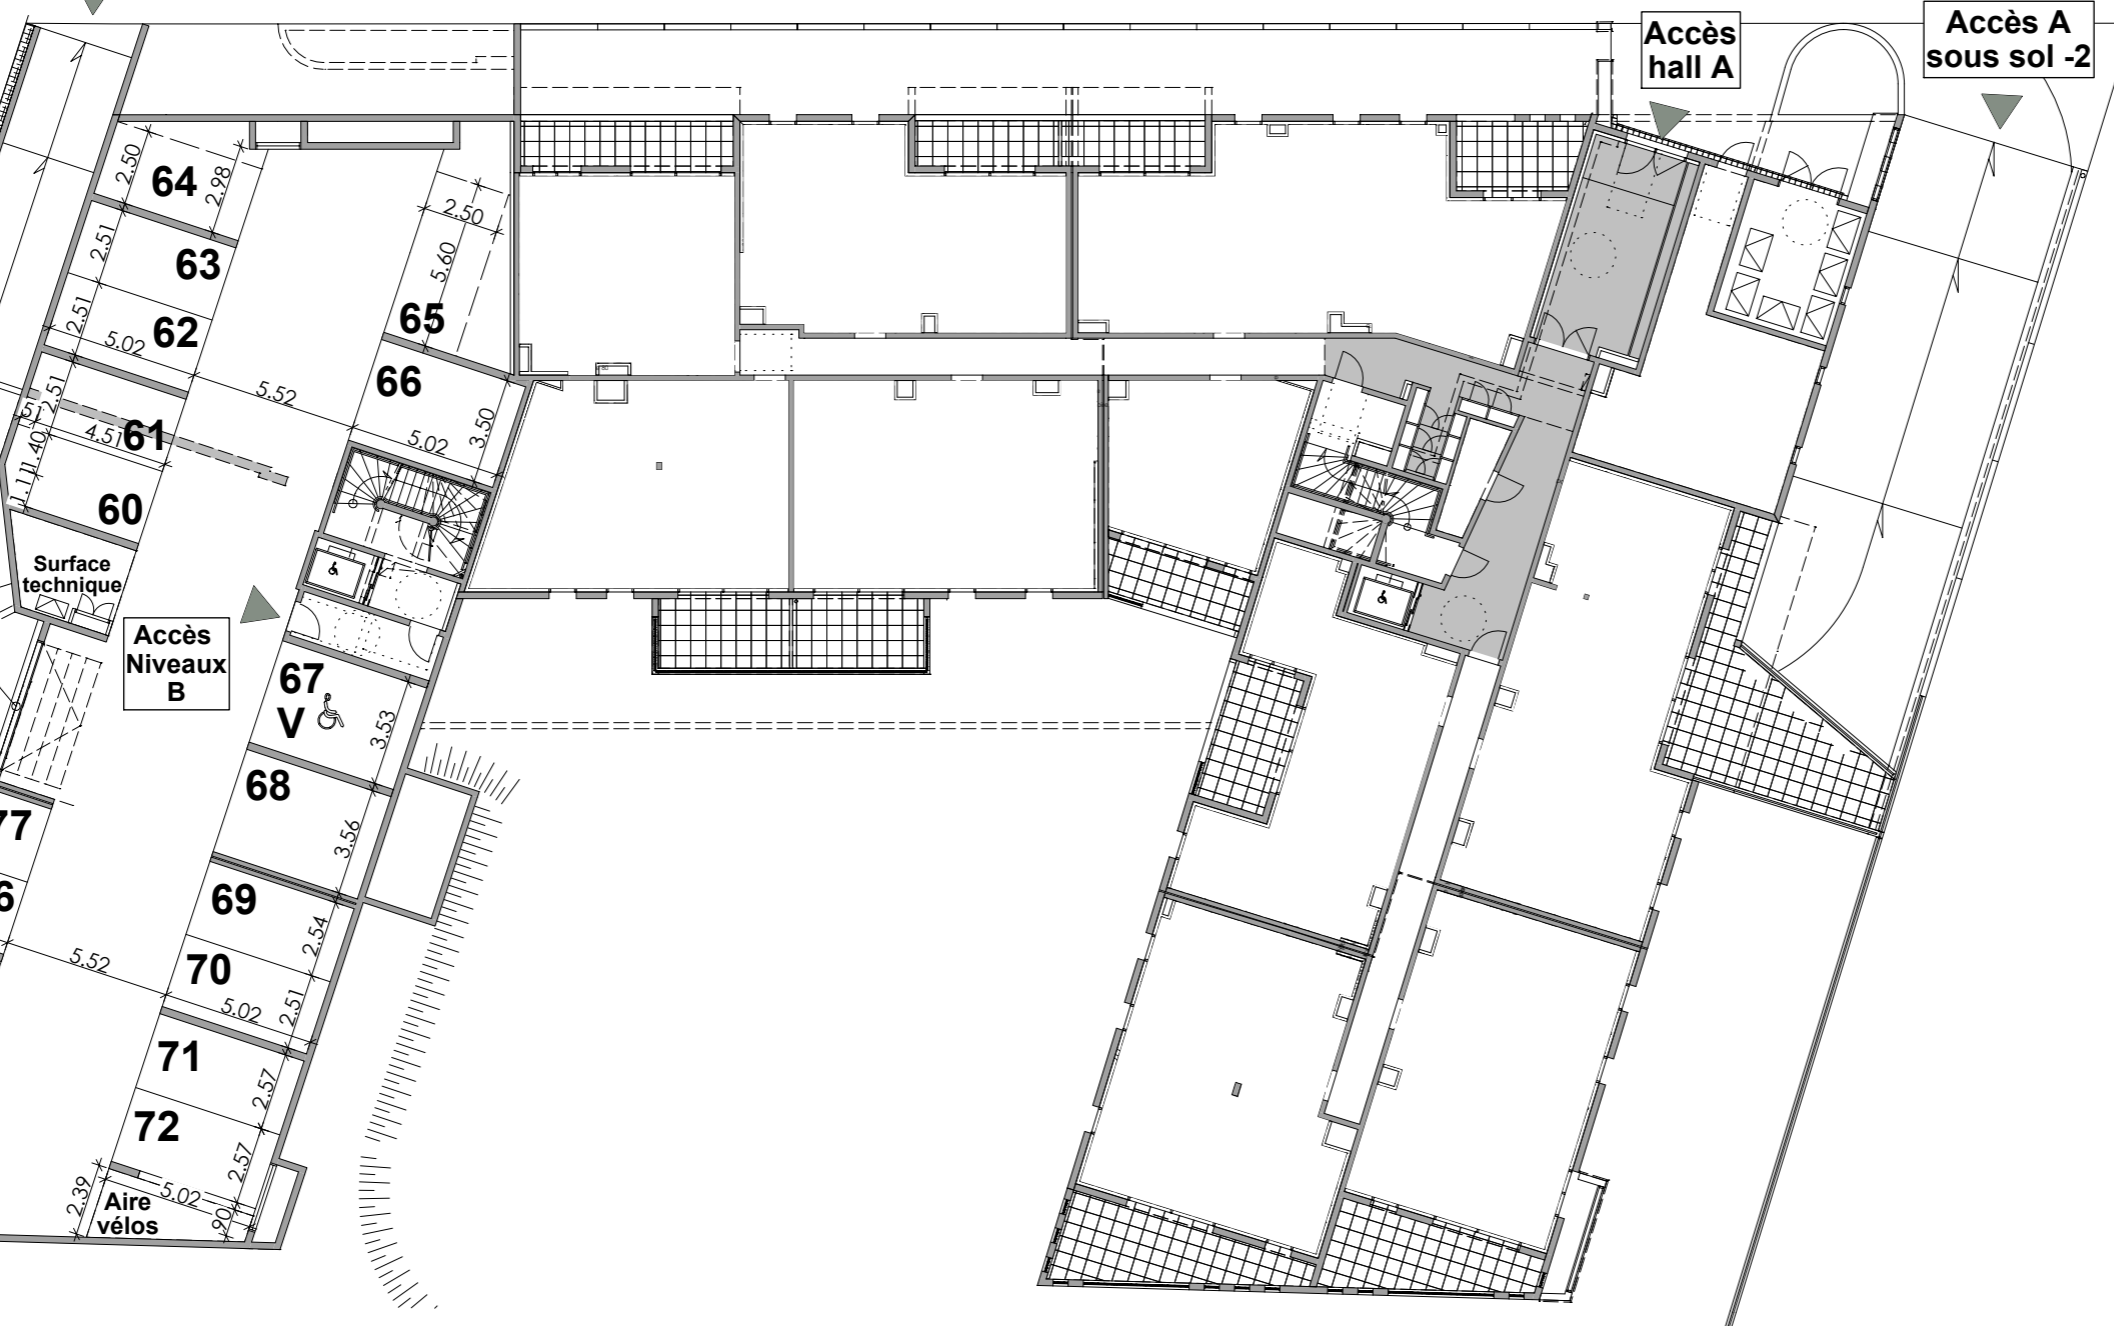

CORISANDE

18 et 20, RUE DOUS BOS
64 600 ANGLET

STATIONNEMENTS B SOUS SOL -1

Établi le : 10/03/2022

Modifié le : E./19/12/2022

Places non boxables :

Places n°61, 64, 65 et 72

Place visiteur V :

Place n°67

Accès B
sous sol -1

Accès
hall A

Accès A
sous sol -2

Accès
Niveaux
B

Surface
technique

Aire
vélos

Dimensions minimums imposées
pour l'accessibilité handicapés