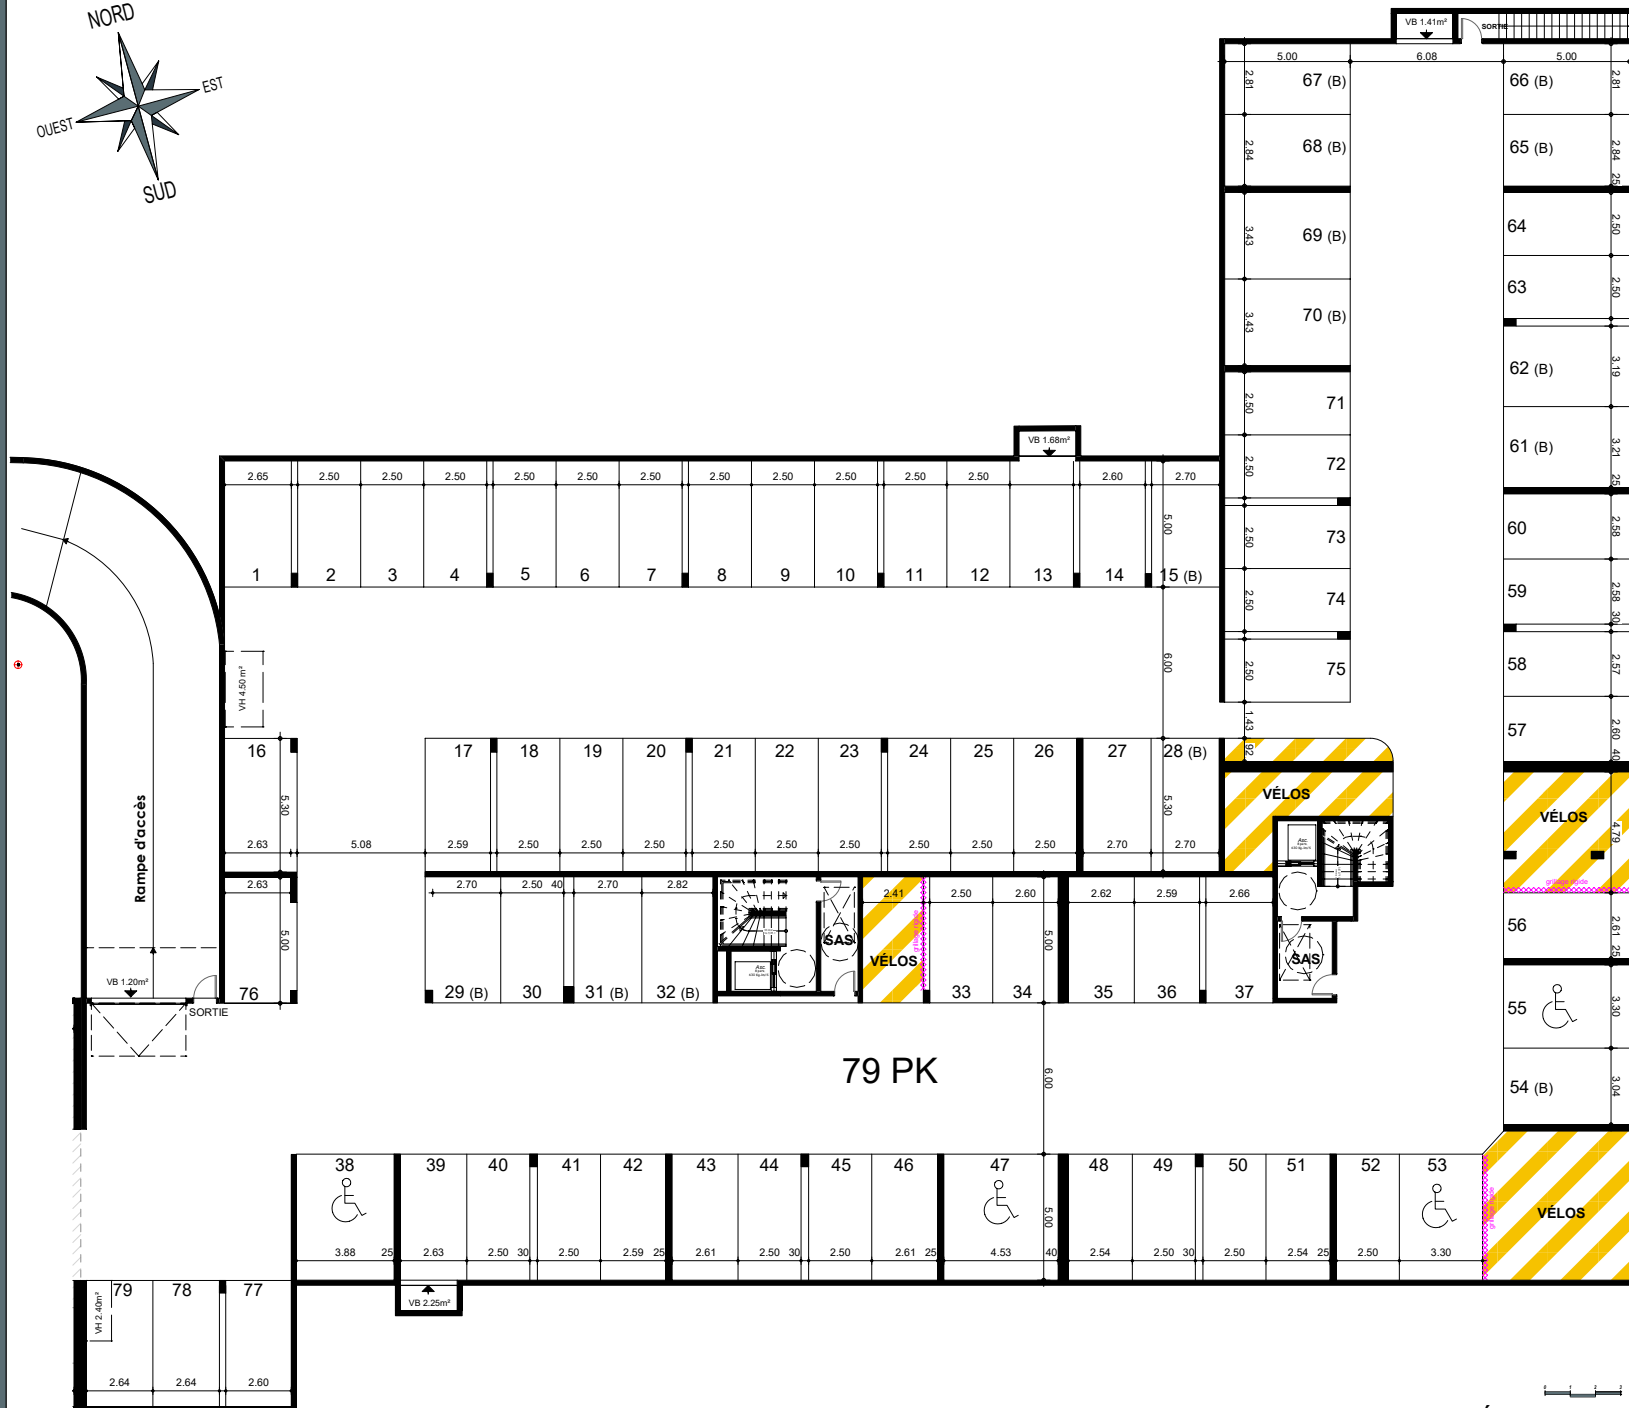

**Modification:** Ajout de 2 poteaux dans la zone vélos entre les places 56 et 57

Échelle: 1/300°

**SCCV SOURCE ROYALE**  
 "Le Premium"  
 68 avenue du 8 mai 1945 - 64100 BAYONNE  
 Tél. 05 59 08 05 95  
 Email : [contact@aedifim.fr](mailto:contact@aedifim.fr)

Mentions légales : des modifications sont susceptibles d'être apportées à ce plan, en fonction des nécessités technique de réalisations, tant en ce qui concerne les dimensions libres et équipements. Les surfaces indiquées ainsi que l'encombrement des gaines et la profondeur des placards sont approximatives. Les retombées, faux plafond, soffites, gaines et canalisations ainsi que les équipements sont figurés à titre indicatif. La surface globale peut varier de plus ou moins 3%.