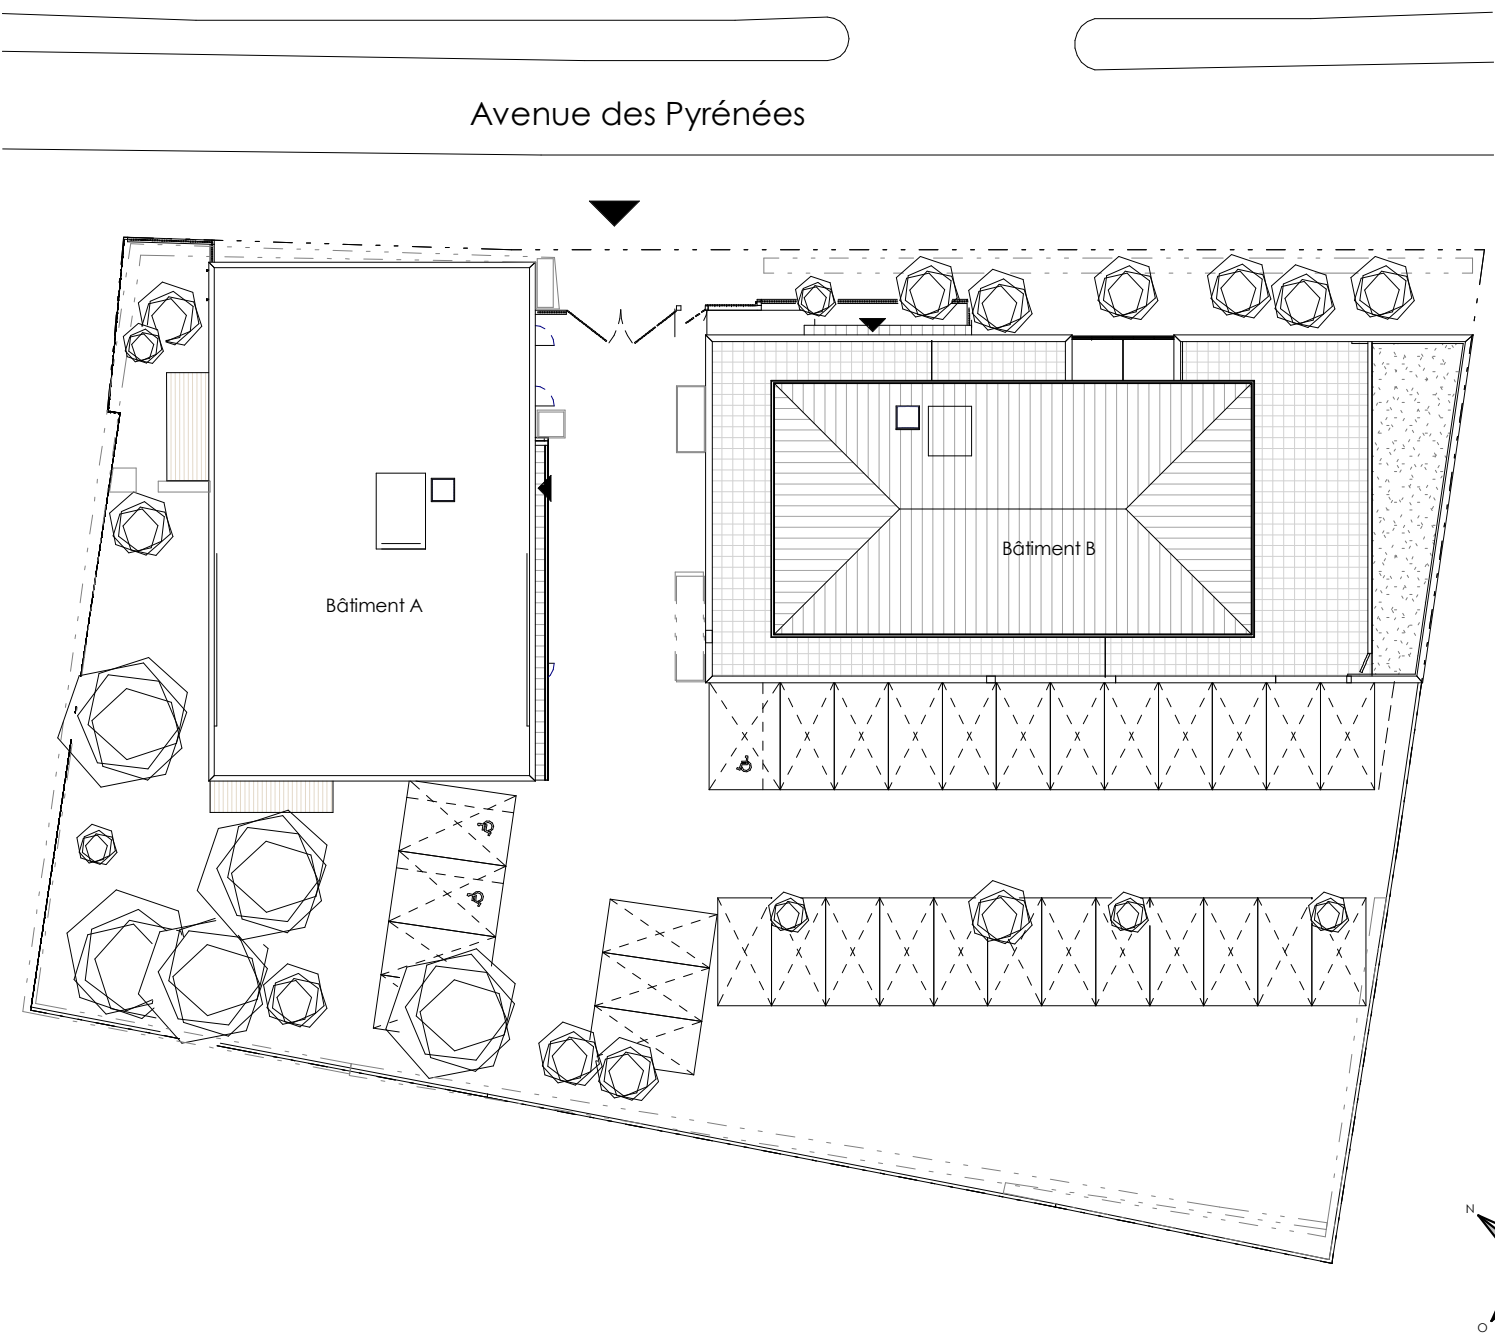

# Arborescence

Avenue des Pyrénées  
Villenave d'Ornon

Plan de Masse

**NOTA:** Des modifications sont susceptibles d'être apportées à ce plan en fonction des nécessités techniques de la réalisation, tant en ce qui concerne les dimensions libres que l'équipement. Les surfaces indiquées sont approximatives. Les retombées, soffites, faux plafonds, canalisations, ballon d'eau chaude, ainsi que l'emplacement des équipements sont figurés à titre indicatif / La surface des placards ou des dressing est incluse dans celle des pièces attenantes