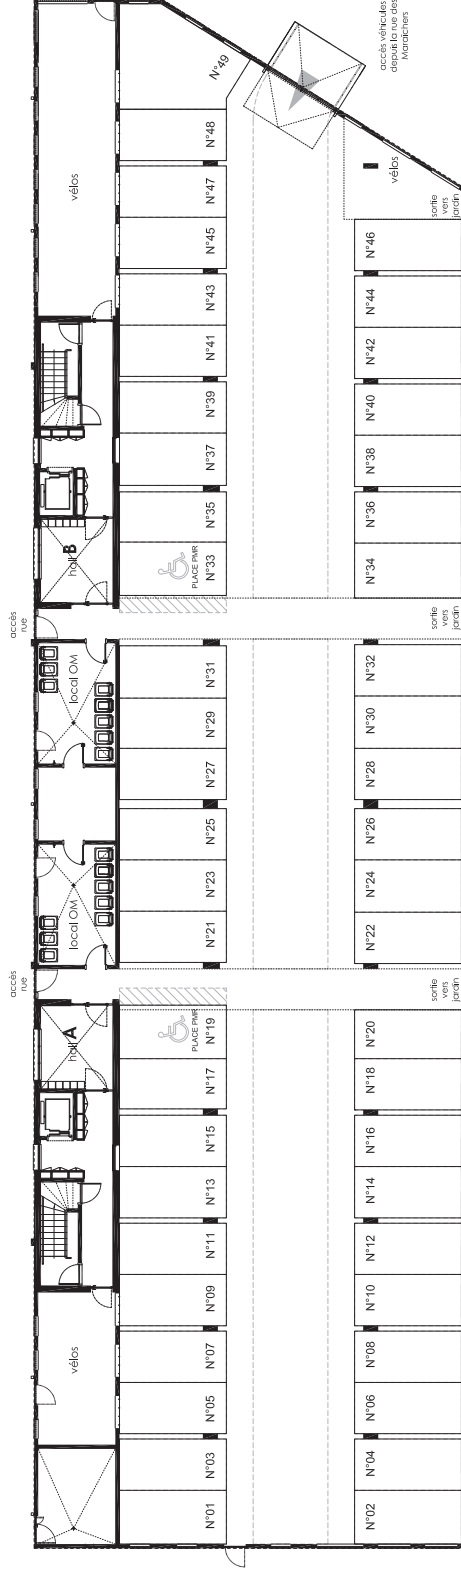

Reflets Jardin

Ecocité Jardins des Maraîchers - lot 2B
rue des Champs à la Ronce
21000 Dijon

Bâtiment AB : plan des stationnements
Rez-de-jardin

PARKING AB
places numérotées de 01 à 49

NOTA: Des modifications sont susceptibles d'être apportées à ce plan en fonction des nécessités techniques de la réalisation, tant en ce qui concerne les dimensions libres que l'équipement. Les surfaces indiquées sont approximatives. Les retombées, soffites, faux plafonds, canalisations, ballin d'eau chaude, ainsi que l'emplacement des équipements sont figurés à titre indicatif / La surface des placards ou des dressing est inclus dans celle des pièces attenantes

Reflets Jardin

Ecocité Jardins des Maraîchers - lot 2B
rue des Champs à la Roncée
21000 Dijon

Bâtiments C : plan des stationnements
Rez-de-Chaussée (sous bâtiment C1)

PARKING C
places numérotées de 50 à 67