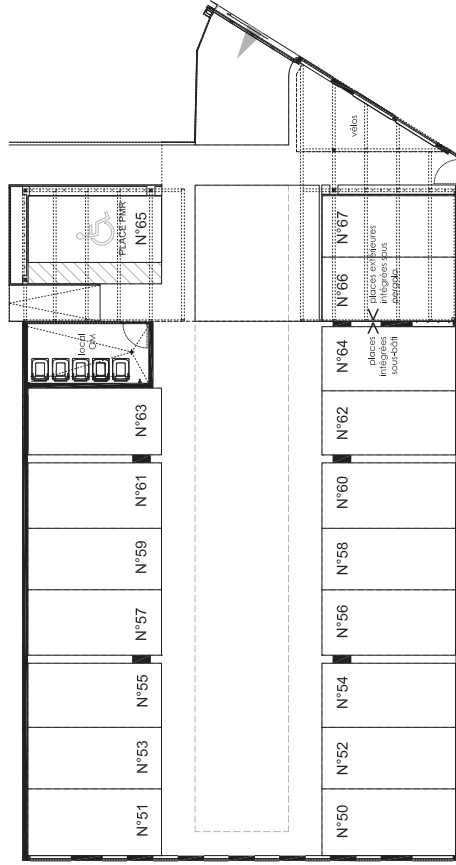

Reflets Jardin

Ecocité Jardins des Maraîchers - lot 2B
rue des Champs à la Ronce
21000 Dijon

Bâtiment AB : plan des stationnements
Rez-de-jardin

PARKING AB
places numérotées de 01 à 49

NOTA: Des modifications sont susceptibles d'être apportées à ce plan en fonction des nécessités techniques de la réalisation, tant en ce qui concerne les dimensions libres que l'équipement. Les surfaces indiquées sont approximatives. Les retombées, soffites, faux plafonds, canalisations, ballin d'eau chaude, ainsi que l'emplacement des équipements sont figurés à titre indicatif / La surface des placards ou des dressing est inclus dans celle des pièces attenantes

Reflets Jardin

Ecocité Jardins des Maraîchers - lot 2B
rue des Champs à la Roncée
21000 Dijon

Bâtiments C : plan des stationnements
Rez-de-Chaussée (sous bâtiment C1)

PARKING C
places numérotées de 50 à 67