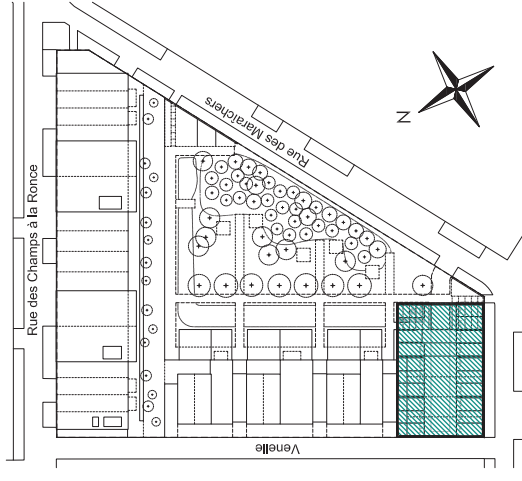

Reflets Jardin

Ecocité Jardins des Maraîchers - lot 2B
rue des Champs à la Ronce
21000 Dijon

Bâtiment AB : plan des stationnements
Rez-de-jardin

PARKING AB
places numérotées de 01 à 49

NOTA: Des modifications sont susceptibles d'être apportées à ce plan en fonction des nécessités techniques de la réalisation, tant en ce qui concerne les dimensions libres que l'équipement. Les surfaces indiquées sont approximatives. Les retombées, soffites, faux plafonds, canalisations, ballin d'eau chaude, ainsi que l'emplacement des équipements sont figurés à titre indicatif / La surface des placards ou des dressing est inclus dans celle des pièces attenantes

Reflets Jardin

Ecocité Jardins des Maraîchers - lot 2B
rue des Champs à la Roncée
21000 Dijon

Bâtiments C : plan des stationnements
Rez-de-Chaussée (sous bâtiment C1)

PARKING C
places numérotées de 50 à 67