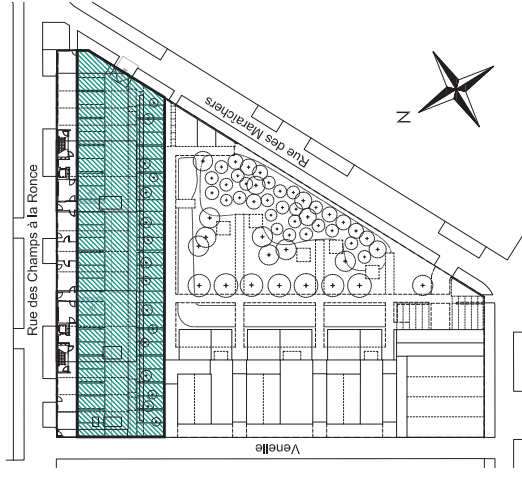

Reflets Jardin

Ecocité Jardins des Maraîchers - lot 2B
rue des Champs à la Ronce
21000 Dijon

Bâtiment AB : plan des stationnements
Rez-de-jardin

PARKING AB
places numérotées de 01 à 49

NOTA: Des modifications sont susceptibles d'être apportées à ce plan en fonction des nécessités techniques de la réalisation, tant en ce qui concerne les dimensions libres que l'équipement. Les surfaces indiquées sont approximatives. Les retombées, soffites, faux plafonds, canalisations, ballin d'eau chaude, ainsi que l'emplacement des équipements sont figurés à titre indicatif / La surface des placards ou des dressing est inclus dans celle des pièces attenantes

Reflets Jardin

Ecocité Jardins des Maraîchers - lot 2B
rue des Champs à la Roncée
21000 Dijon

Bâtiments C : plan des stationnements
Rez-de-Chaussée (sous bâtiment C1)

PARKING C
places numérotées de 50 à 67