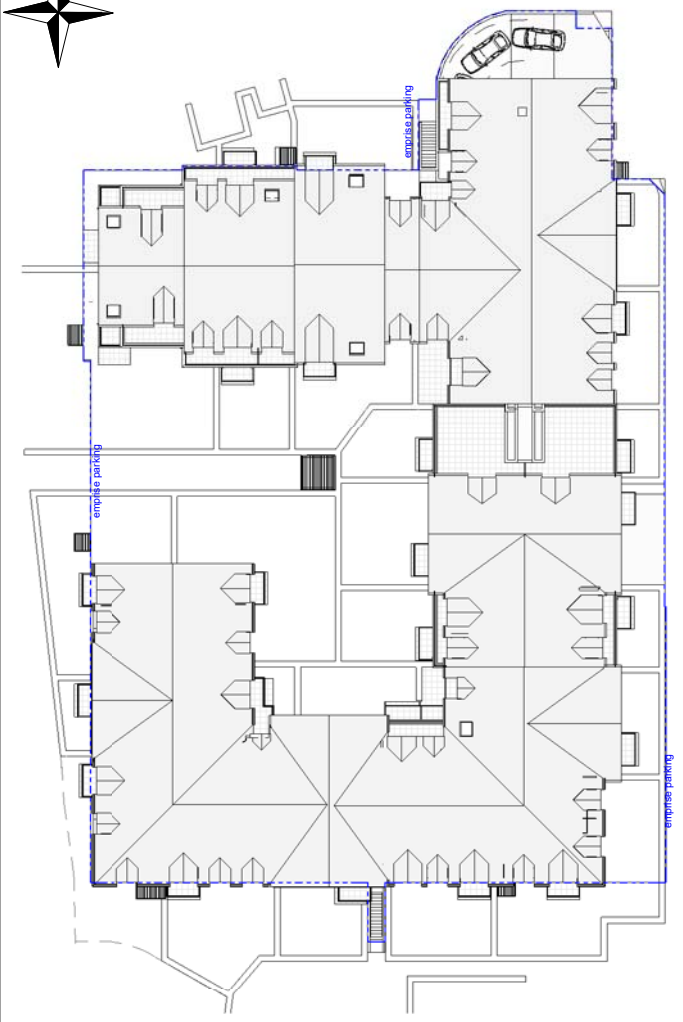

LE DOMAINE DU BOURG

Rue Marcel Benoist
77176 SAVIGNY LE TEMPLE

Parking
Sous-sol

NOTA: Des modifications sont susceptibles d'être apportées à ce plan en fonction des nécessités techniques de la réalisation, tant en ce qui concerne les dimensions libres que l'équipement. Les surfaces indiquées sont approximatives. Les retombées, soffites, faux plafonds, canalisations, ballon d'eau chaude, ainsi que l'emplacement des équipements sont figurés à titre indicatif / La surface des placards ou des dressing est incluse dans celle des pièces attenantes.