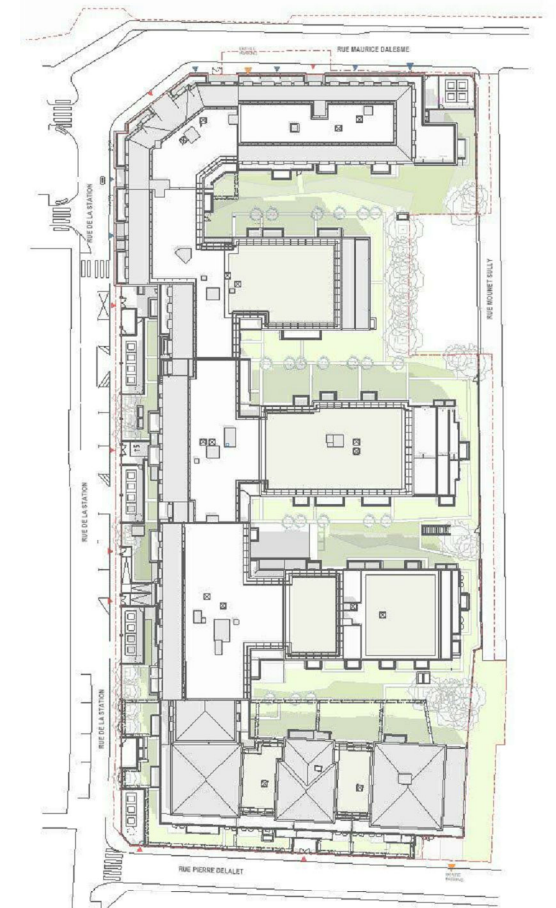

L'Unique

Rue de la Station, Rue Maurice Dalesme,
Rue Mounet Sully, Rue Pierre Delalet
95130, Franconville

Batiment 7
PLAN MASSE

LEGENDE: PF - Porte-Fenêtre / F - Fenêtre / FAB - Fenêtre Allège Basse / GC - Garde-corps / VB - Volet battant / VR - Volet roulant / TA - Tableau abonné / PL - Placard / R - Réfrigérateur / MLL - Lave Linge / LV - Lave vaisselle / Soffites ou faux-plafond / Niveau 0.10

Nota: Des modifications sont susceptibles d'être apportées à ce plan en fonction des nécessités techniques de la réalisation, tant en ce qui concerne les dimensions libres que l'équipement. Les surfaces indiquées sont approximatives. Les retombées, soffites, faux-plafond, canalisations ainsi que l'emplacement des équipements sont figurés à titre indicatif. Les jardins sont susceptibles d'avoir un dénivelé ou un léger talus suivant la pente naturelle du terrain ou des voiries.