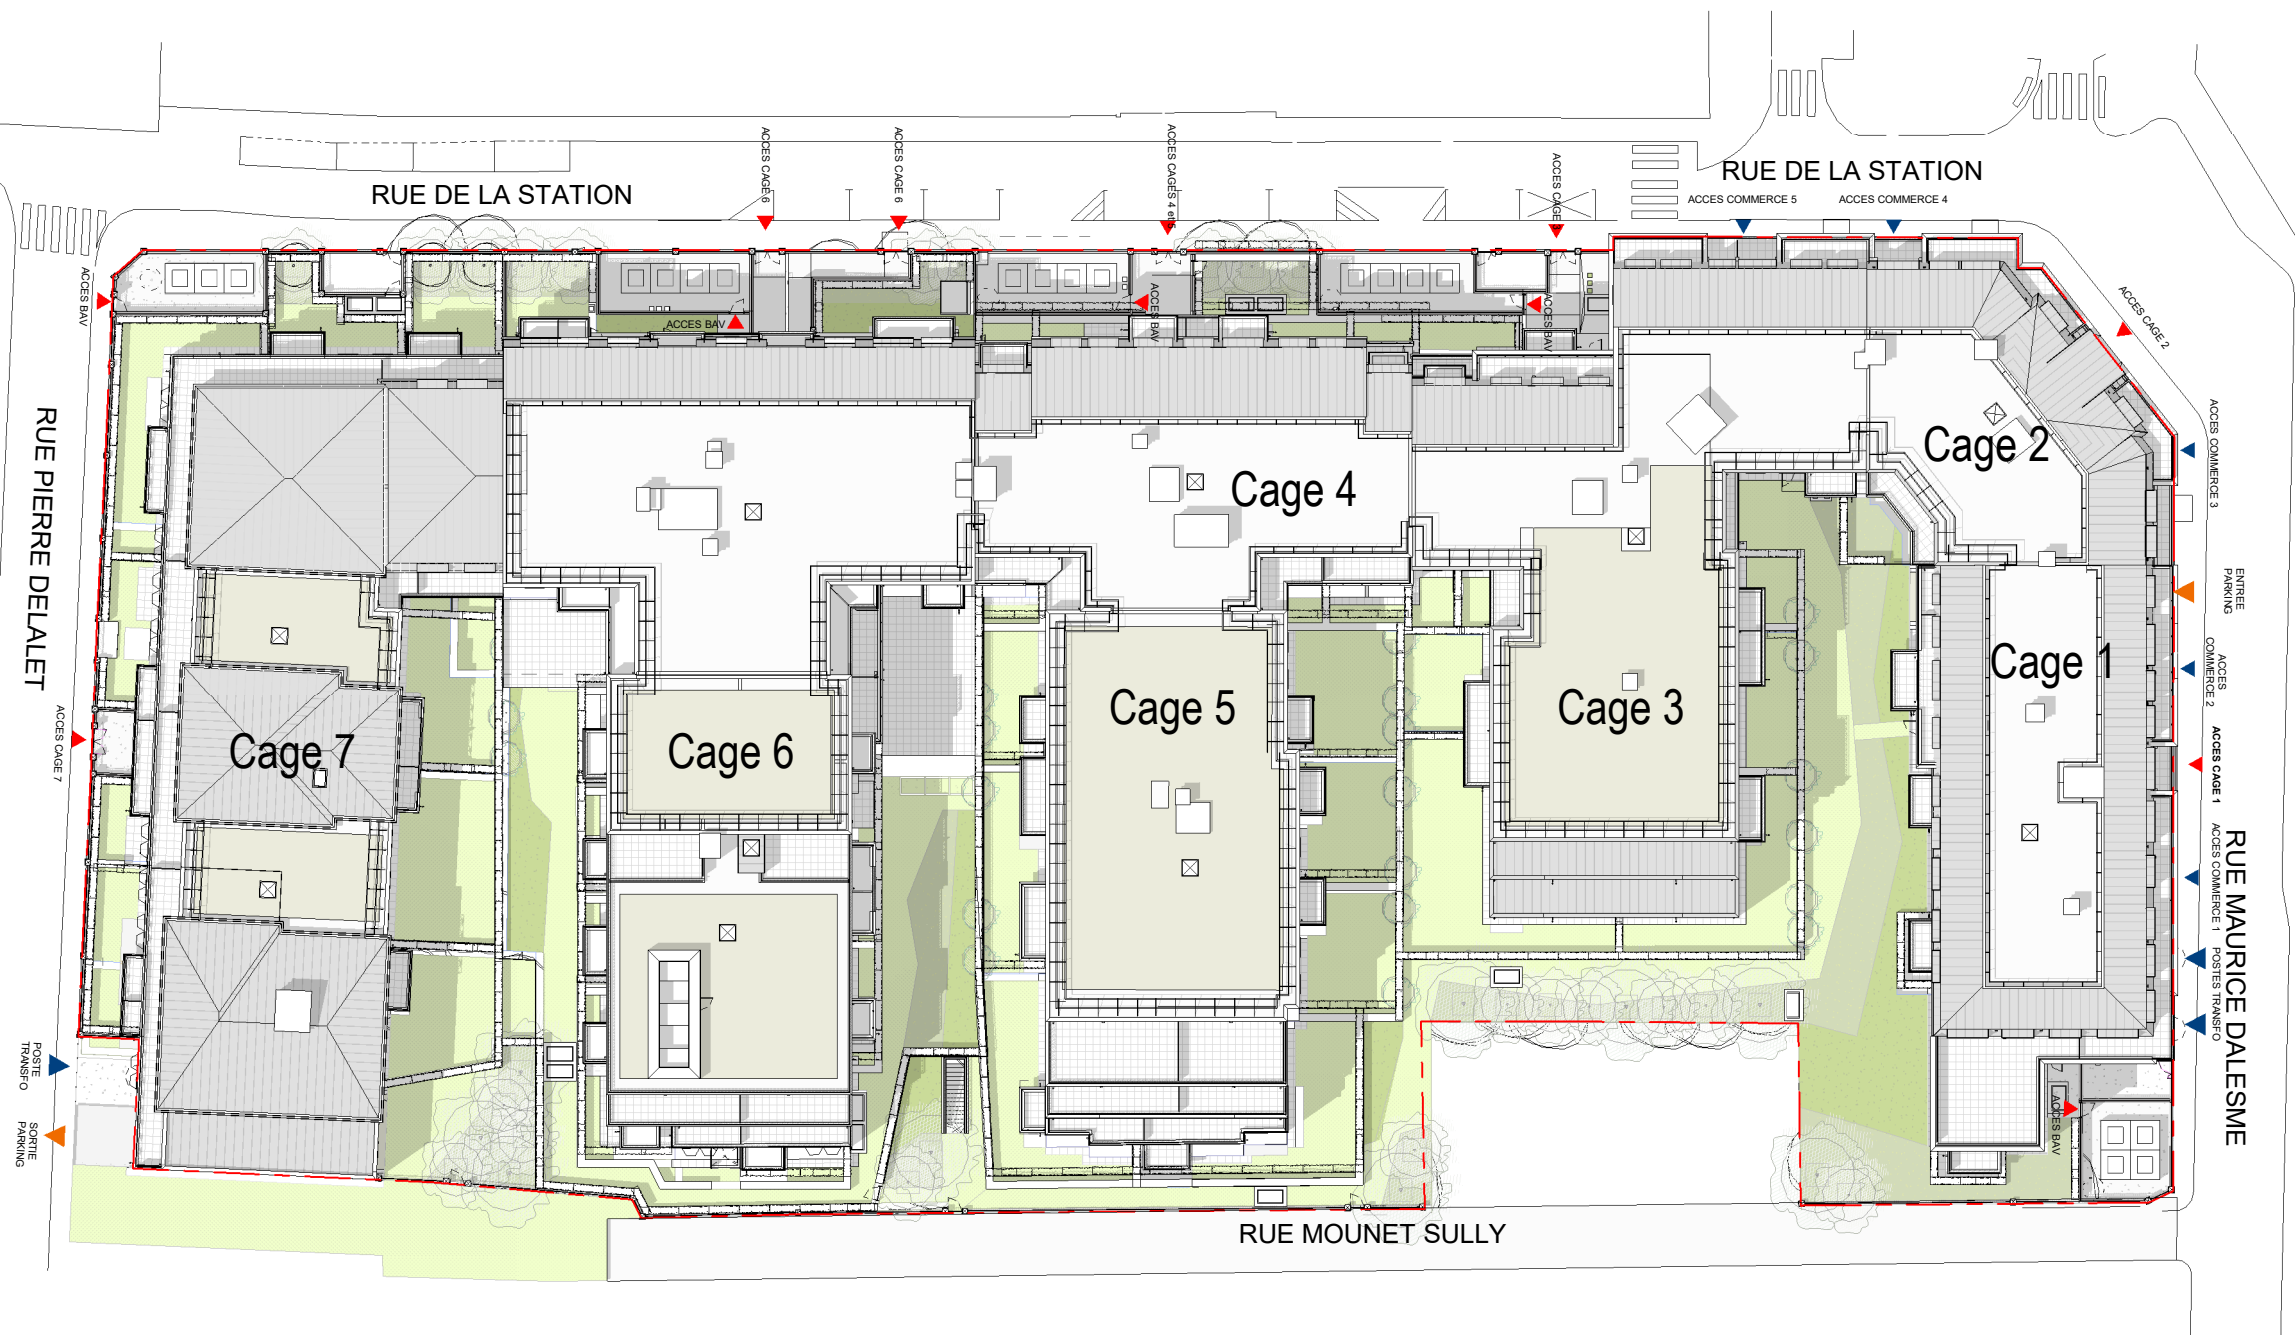

L'Unique

Rue de la Station, Rue Maurice Dalesme,
Rue Mounet Sully, Rue Pierre Delalet
95130, Franconville

Batiment 7
PLAN MASSE

LEGENDE: PF - Porte-Fenêtre / F - Fenêtre / FAB - Fenêtre Allège Basse / GC - Garde-corps / VB - Volet battant / VR - Volet roulant / TA - Tableau abonné / PL - Placard / R - Réfrigérateur / MLL - Lave Linge / LV - Lave vaisselle / Soffites ou faux-plafond / Niveau 0.10

Nota: Des modifications sont susceptibles d'être apportées à ce plan en fonction des nécessités techniques de la réalisation, tant en ce qui concerne les dimensions libres que l'équipement. Les surfaces indiquées sont approximatives. Les retombées, soffites, faux-plafond, canalisations ainsi que l'emplacement des équipements sont figurés à titre indicatif. Les jardins sont susceptibles d'avoir un dénivelé ou un léger talus suivant la pente naturelle du terrain ou des voiries.