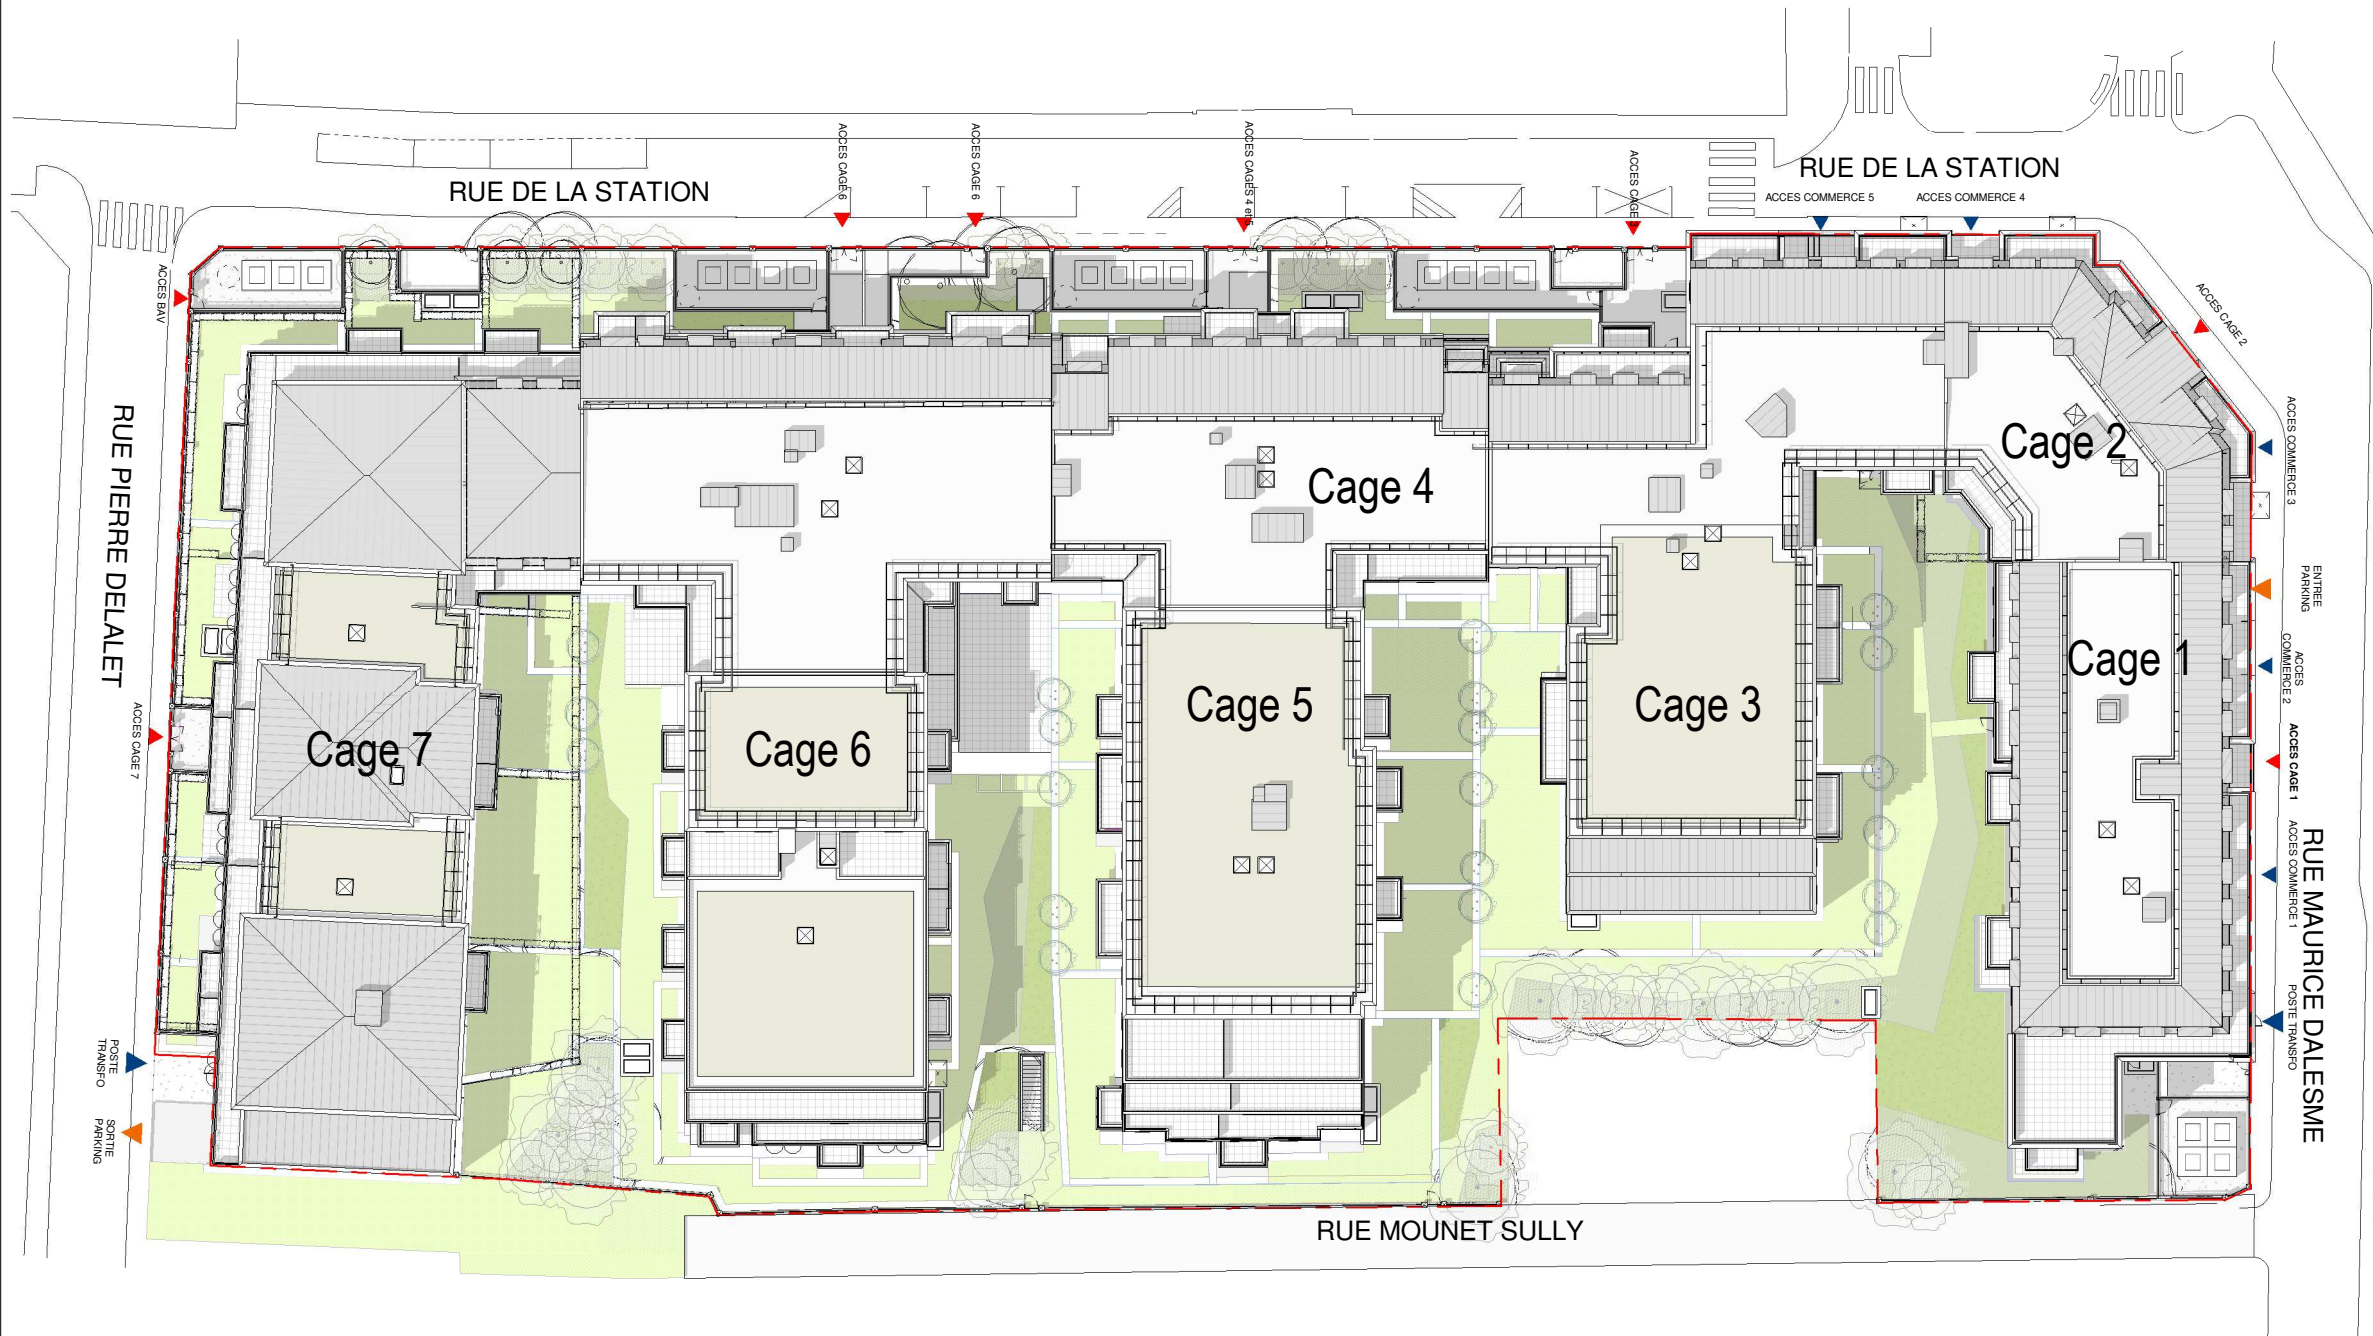

# L'Unique

Rue de la Station, Rue Maurice Dalesme,  
Rue Mounet Sully, Rue Pierre Delalet  
95130, Franconville

## PLAN MASSE

LEGENDE: PF - Porte-Fenêtre / F - Fenêtre / FAB - Fenêtre Allège Basse / GC - Garde-corps / VB - Volet battant / VR - Volet roulant / TA - Tableau abonné / PL - Placard / R - Réfrigérateur / MLL - Lave Linge / LV - Lave vaisselle / Soffites ou faux-plafond / Niveau 0.10

Nota: Des modifications sont susceptibles d'être apportées à ce plan en fonction des nécessités techniques de la réalisation, tant en ce qui concerne les dimensions libres que l'équipement. Les surfaces indiquées sont approximatives. Les retombées,soffites,faux-plafond,canalisations ainsi que l'emplacement des équipements sont figurés à titre indicatif.