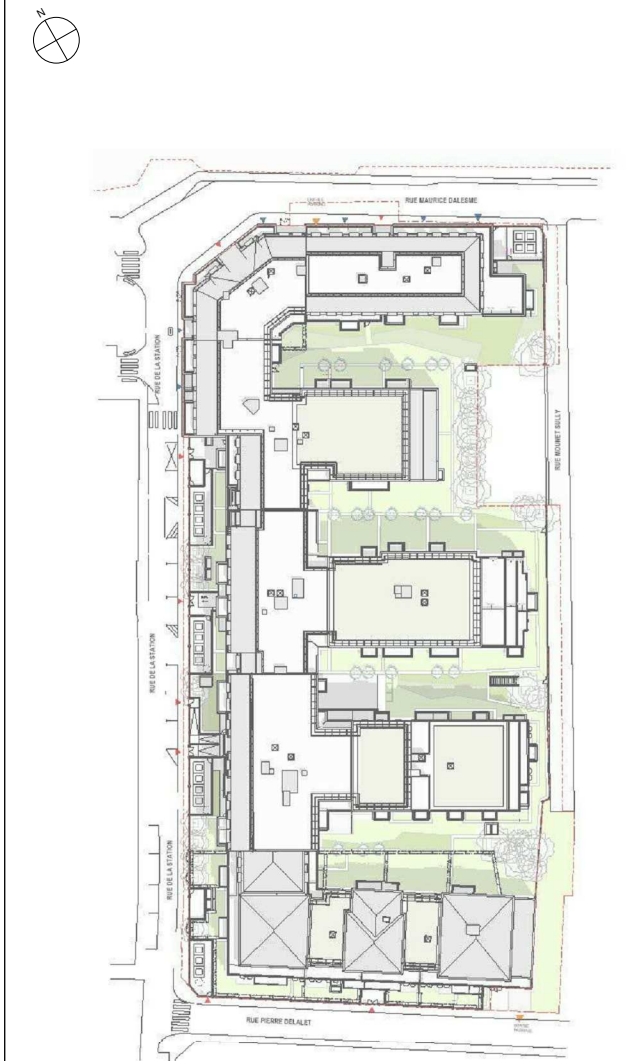

## PLAN MASSE

LEGENDE: PF - Porte-Fenêtre / F - Fenêtre / FAB - Fenêtre Allège Basse / GC - Garde-corps / VB - Volet battant / VR - Volet roulant / TA - Tableau abonné / PL - Placard / R - Réfrigérateur / MLL - Lave Linge / LV - Lave vaisselle / Soffites ou faux-plafond / Niveau 0.10

Nota: Des modifications sont susceptibles d'être apportées à ce plan en fonction des nécessités techniques de la réalisation, tant en ce qui concerne les dimensions libres que l'équipement. Les surfaces indiquées sont approximatives. Les retombées,soffites,faux-plafond,canalisations ainsi que l'emplacement des équipements sont figurés à titre indicatif.