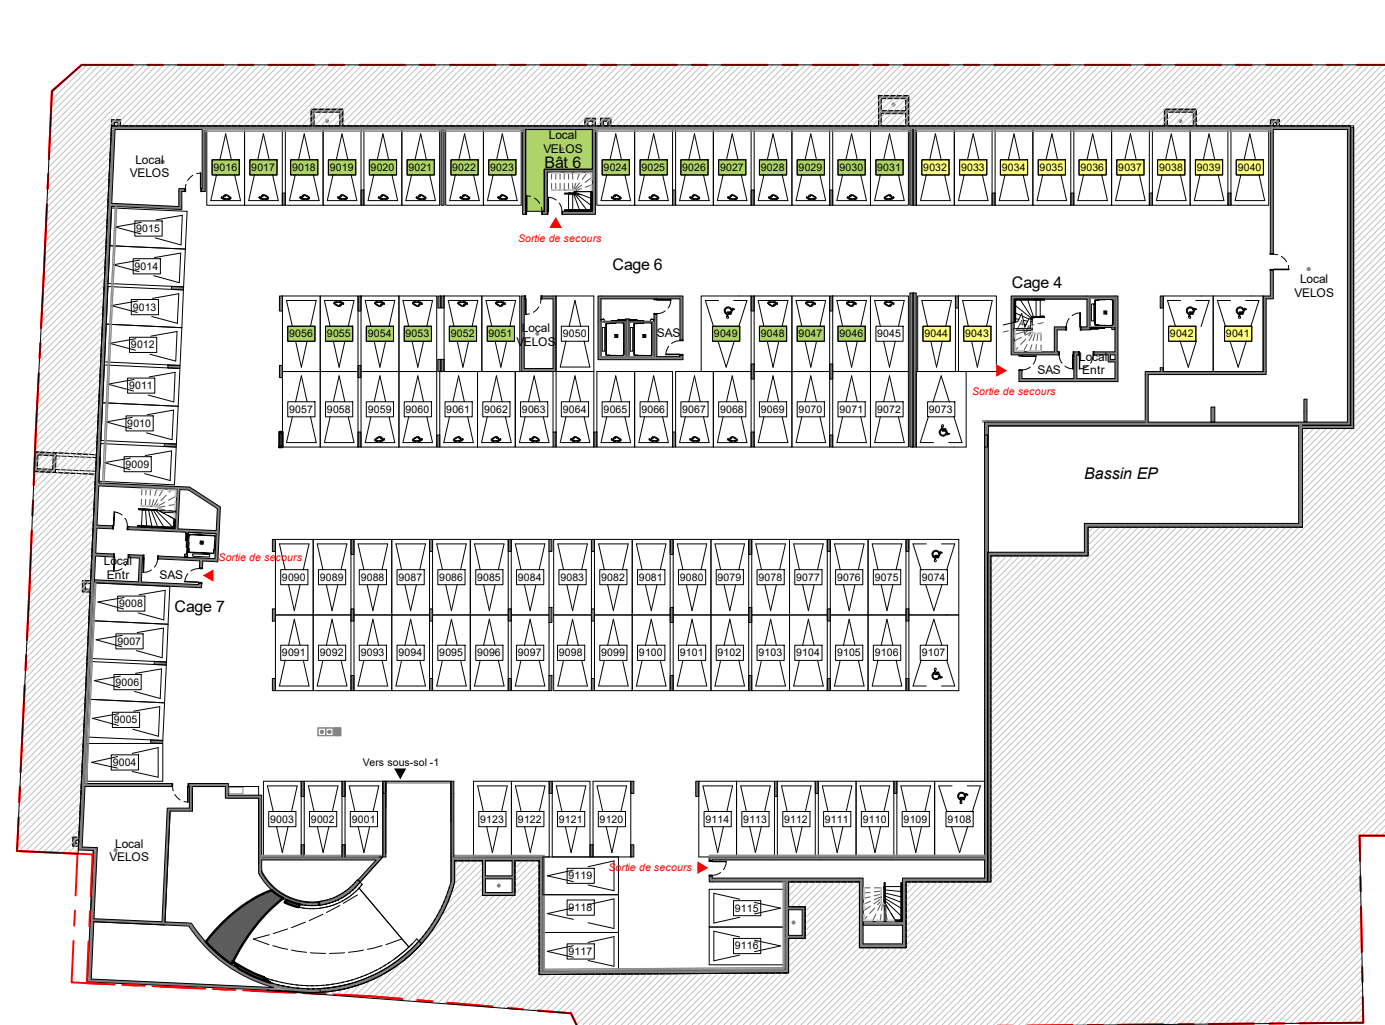

L'Unique

Rue de la Station, Rue Maurice Dalesme,
Rue Mounet Sully, Rue Pierre Delalet
95130, Franconville

SOUS-SOL 2

123 PLACES DE STATIONNEMENT AU SOUS-SOL -2
POUR UN TOTAL DE 352 PLACES DONT :
- 1 PLACE COMMANDEE
- 122 EN ACCES DIRECT DONT 7 PLACES PMR

- Places et local vélos Bâtiment 6
- Places Bâtiments 4 et 5