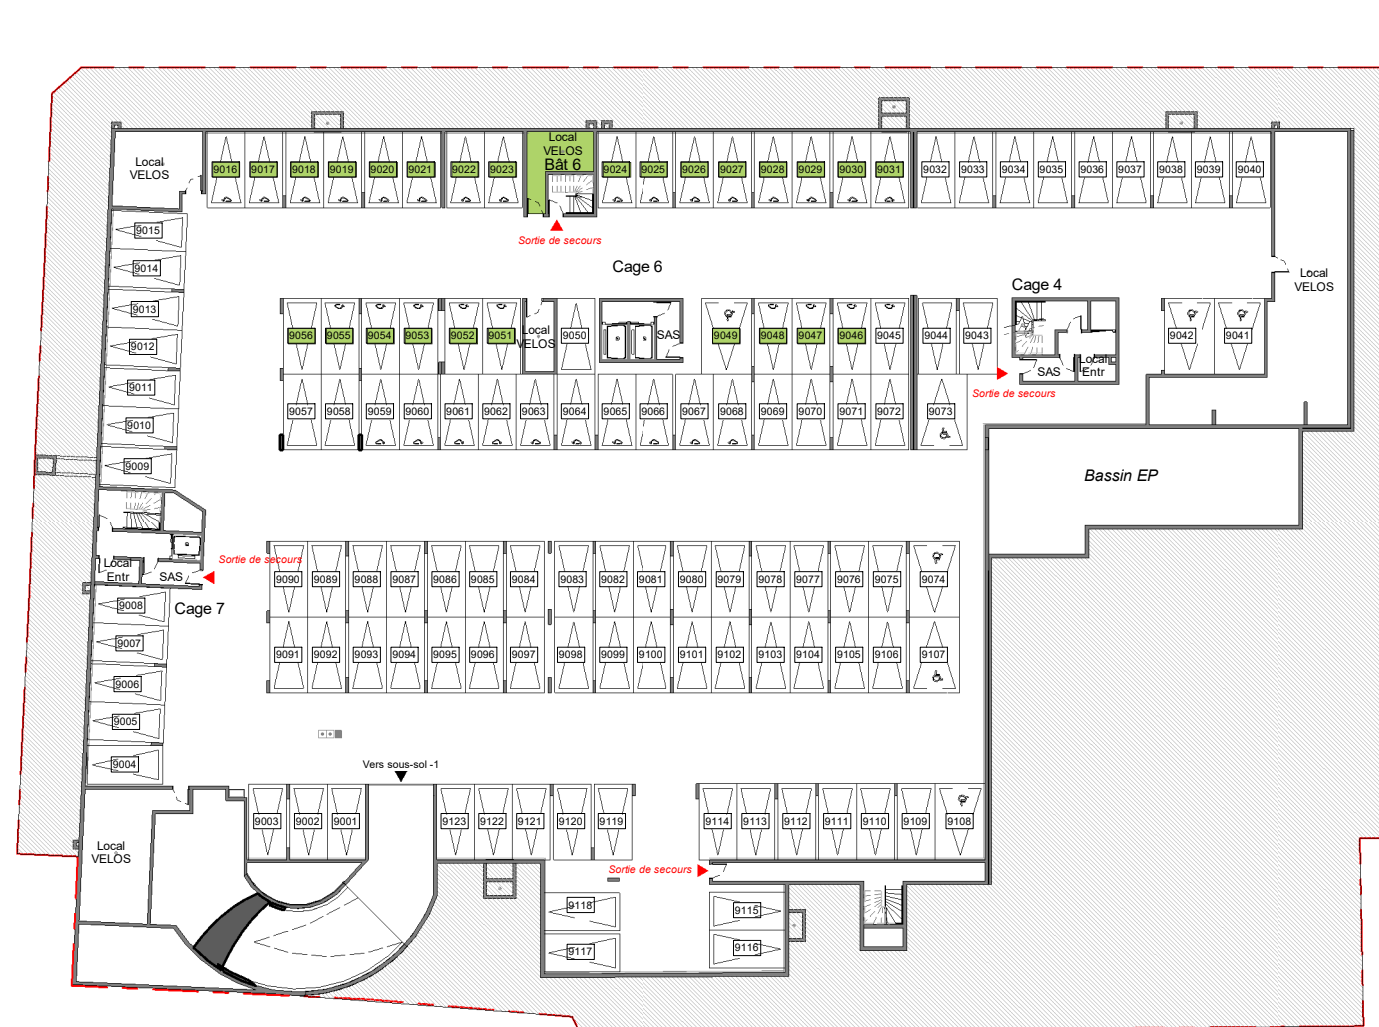

L'Unique

Rue de la Station, Rue Maurice Dalesme,
Rue Mounet Sully, Rue Pierre Delalet
95130, Franconville

SOUS-SOL 2

123 PLACES DE STATIONNEMENT AU SOUS-SOL -2
POUR UN TOTAL DE 352 PLACES DONT :
- 1 PLACE COMMANDEE
- 122 EN ACCES DIRECT DONT 7 PLACES PMR

Parkings et local vélos Bâtiment 6