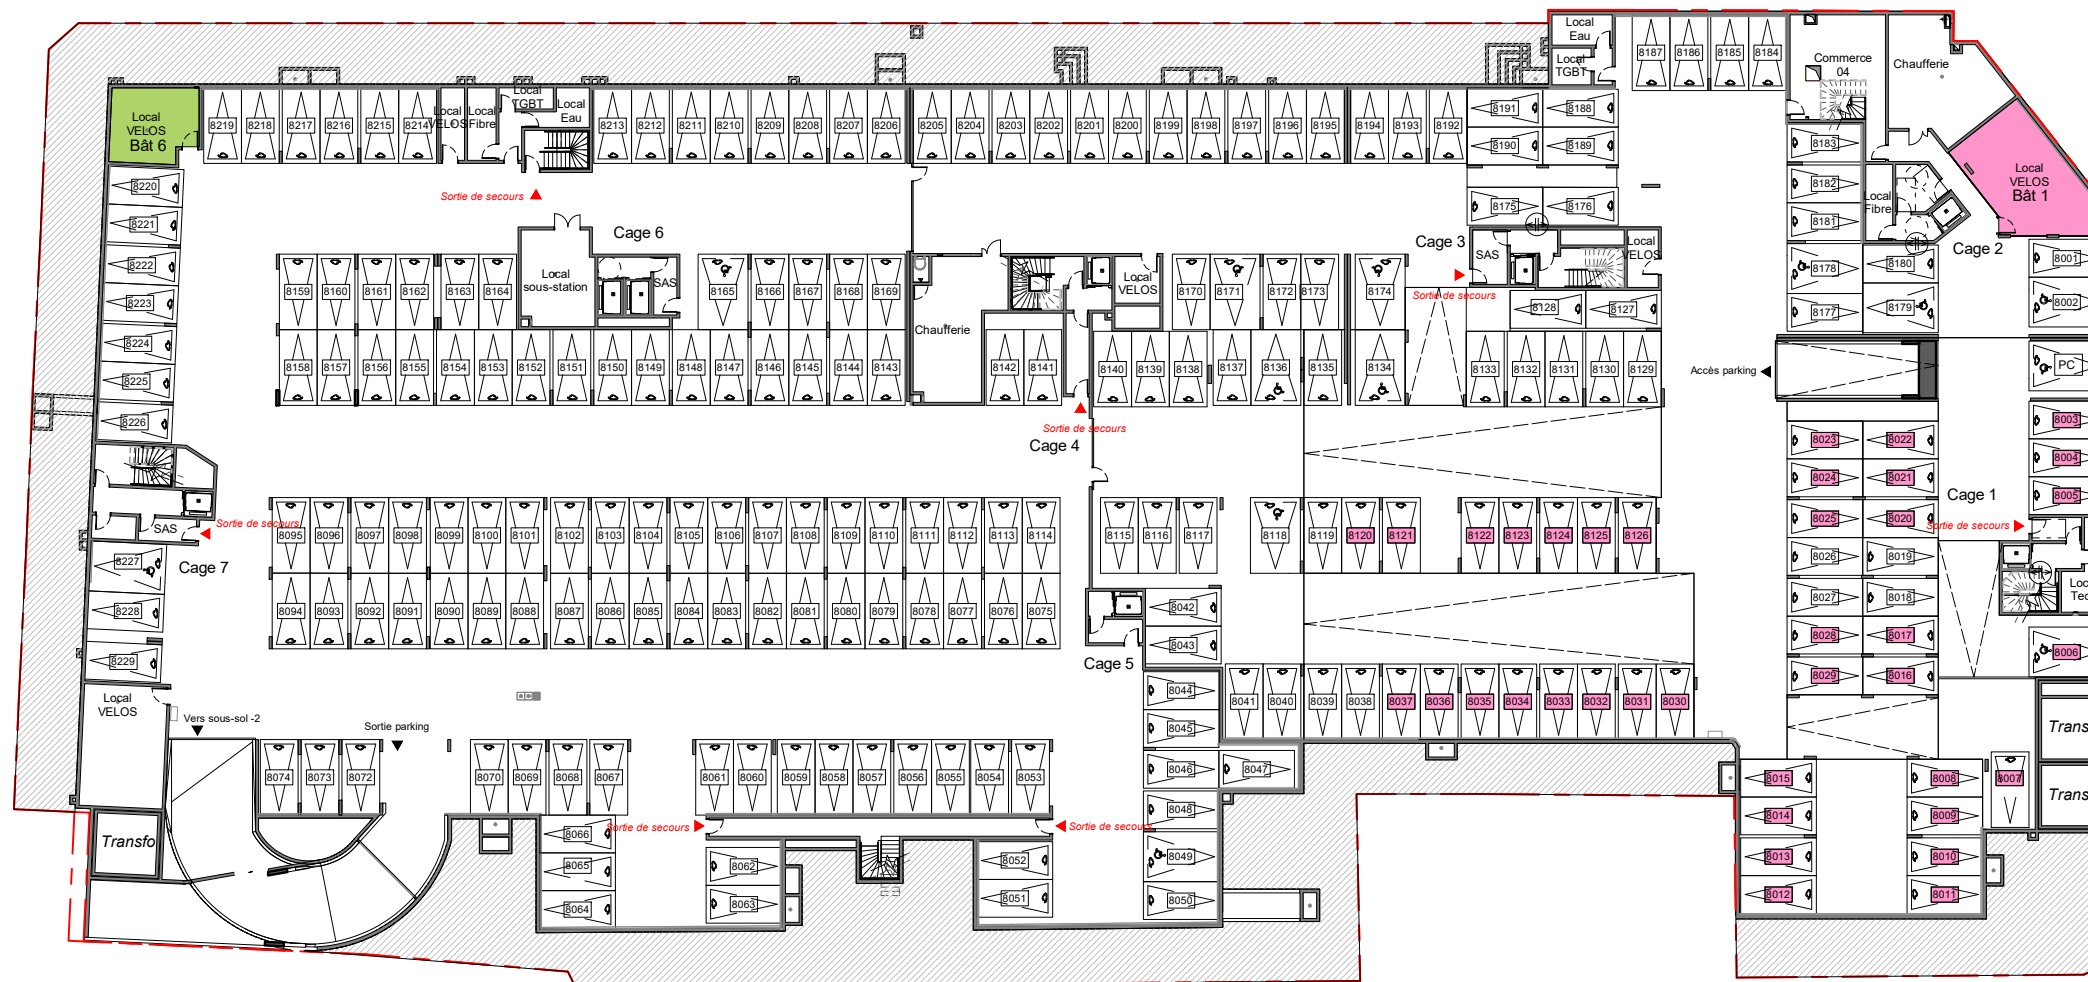

L'Unique

Rue de la Station, Rue Maurice Dalesme,
Rue Mounet Sully, Rue Pierre Delalet
95130, Franconville

SOUS-SOL 1

229 PLACES DE STATIONNEMENT AU SOUS-SOL -1
POUR UN TOTAL DE 352 PLACES DONT :
- 6 PLACES COMMANDEES
- 223 EN ACCES DIRECT DONT 13 PLACES PMR

- Parkings et local vélos Bâtiment 1
- Local vélos Bâtiment 6