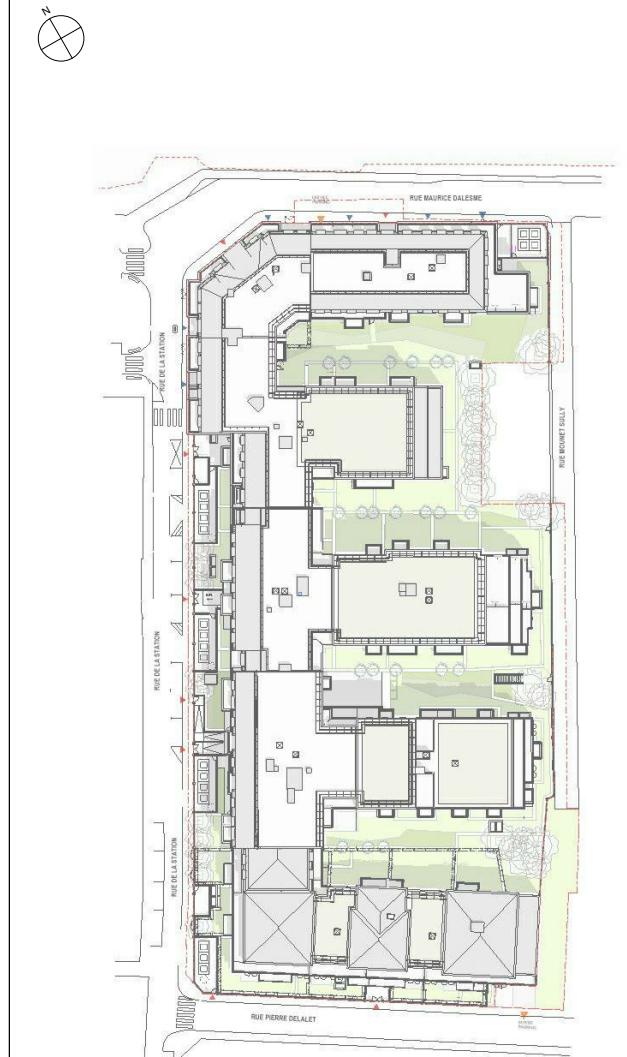

L'Unique

Rue de la Station, Rue Maurice Dalesme,
Rue Mounet Sully, Rue Pierre Delalet
95130, Franconville

SOUS-SOL 1

229 PLACES DE STATIONNEMENT AU SOUS-SOL -1
POUR UN TOTAL DE 352 PLACES DONT :
- 6 PLACES COMMANDEES
- 223 EN ACCES DIRECT DONT 13 PLACES PMR

- Parkings et local vélos Bâtiment 1
- Local vélos Bâtiment 6