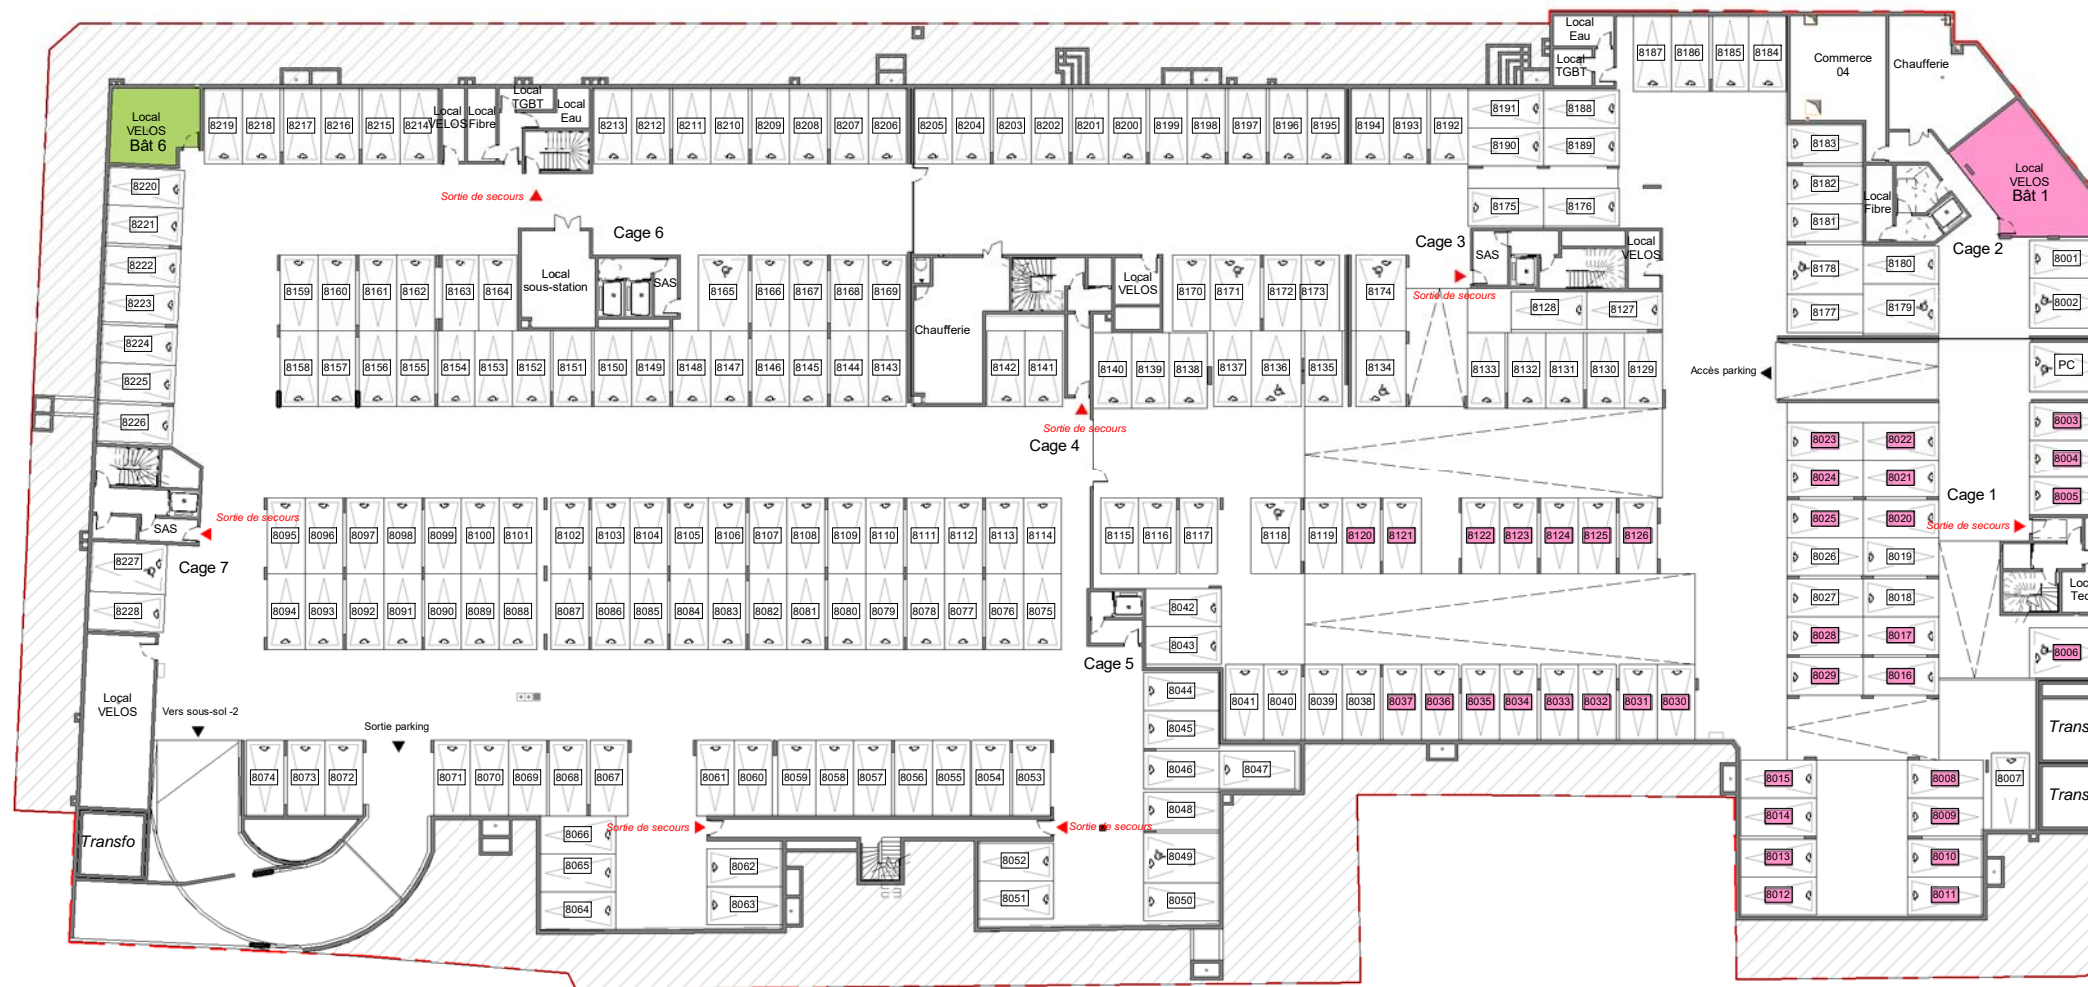

# L'Unique

Rue de la Station, Rue Maurice Dalesme,  
Rue Mounet Sully, Rue Pierre Delalet  
95130, Franconville

SOUS-SOL 1

229 PLACES DE STATIONNEMENT AU SOUS-SOL -1  
POUR UN TOTAL DE 352 PLACES DONT :  
- 6 PLACES COMMANDEES  
- 223 EN ACCES DIRECT DONT 13 PLACES PMR

- Parkings et local vélos Bâtiment 1
- Local vélos Bâtiment 6