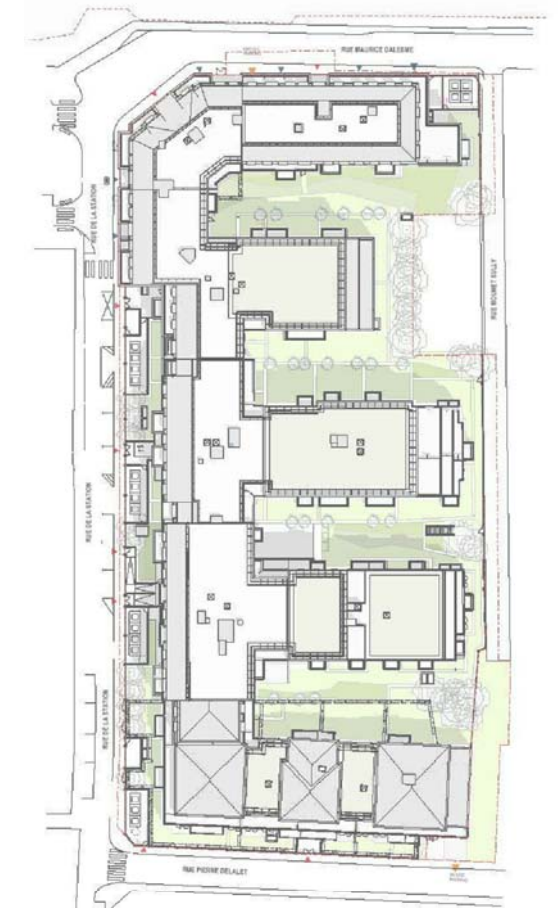

# L'Unique

Rue de la Station, Rue Maurice Dalesme,  
Rue Mounet Sully, Rue Pierre Delalet  
95130, Franconville

SOUS-SOL 1

229 PLACES DE STATIONNEMENT AU SOUS-SOL -1  
POUR UN TOTAL DE 352 PLACES DONT :  
- 6 PLACES COMMANDEES  
- 223 EN ACCES DIRECT DONT 13 PLACES PMR

- Parkings et local vélos Bâtiment 1
- Local vélos Bâtiment 6