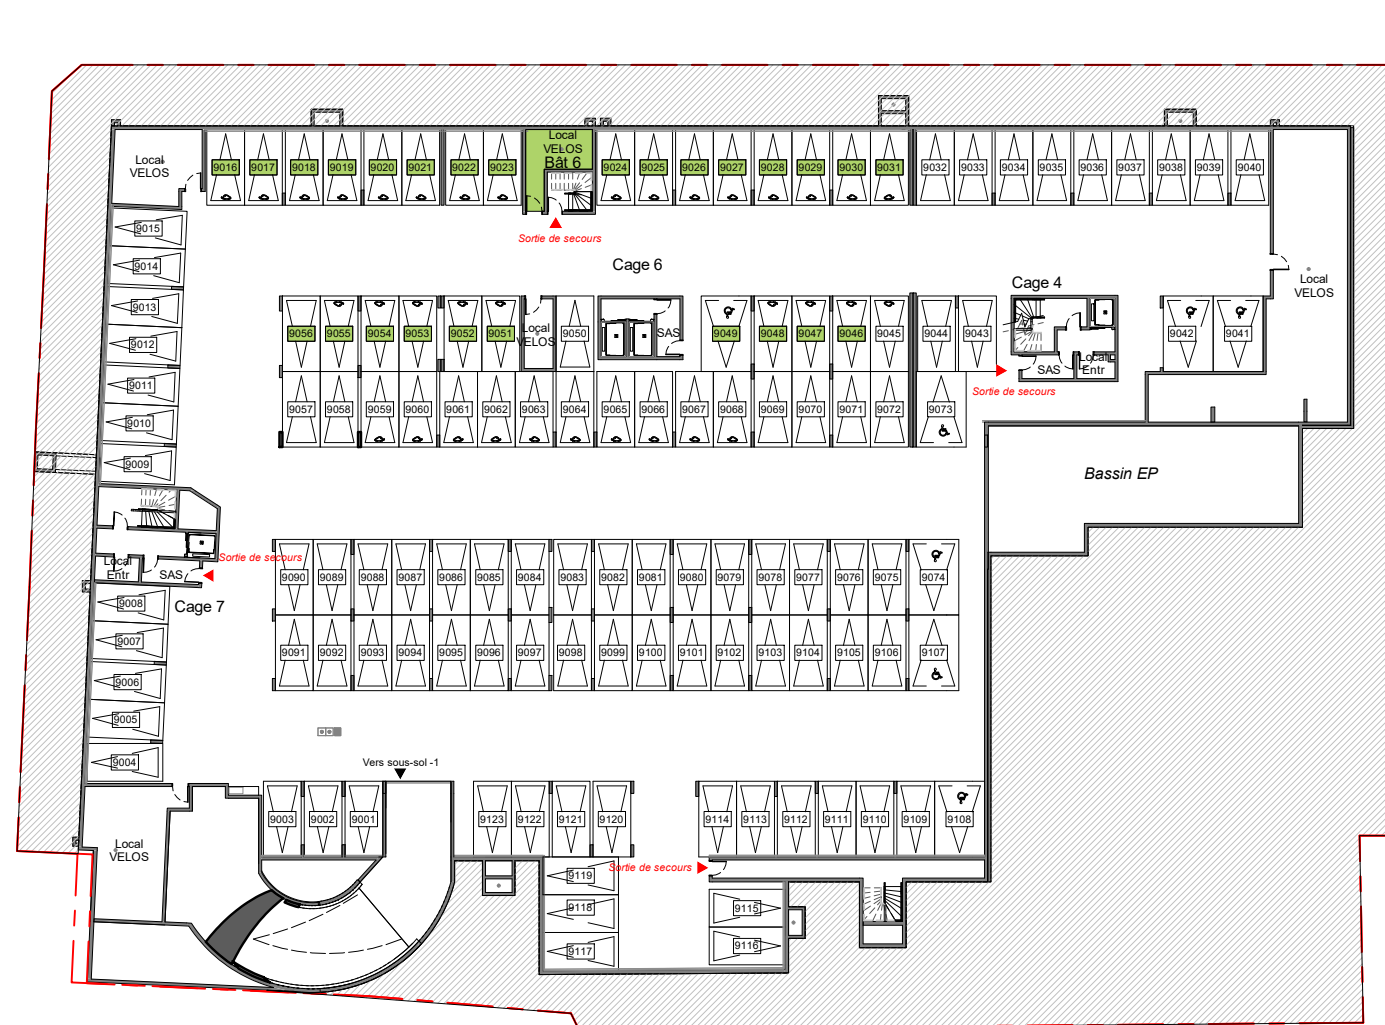

# L'Unique

Rue de la Station, Rue Maurice Dalesme,  
Rue Mounet Sully, Rue Pierre Delalet  
95130, Franconville

SOUS-SOL 2

123 PLACES DE STATIONNEMENT AU SOUS-SOL -2  
POUR UN TOTAL DE 352 PLACES DONT :  
- 1 PLACE COMMANDEE  
- 122 EN ACCES DIRECT DONT 7 PLACES PMR

 Parkings et local vélos Bâtiment 6