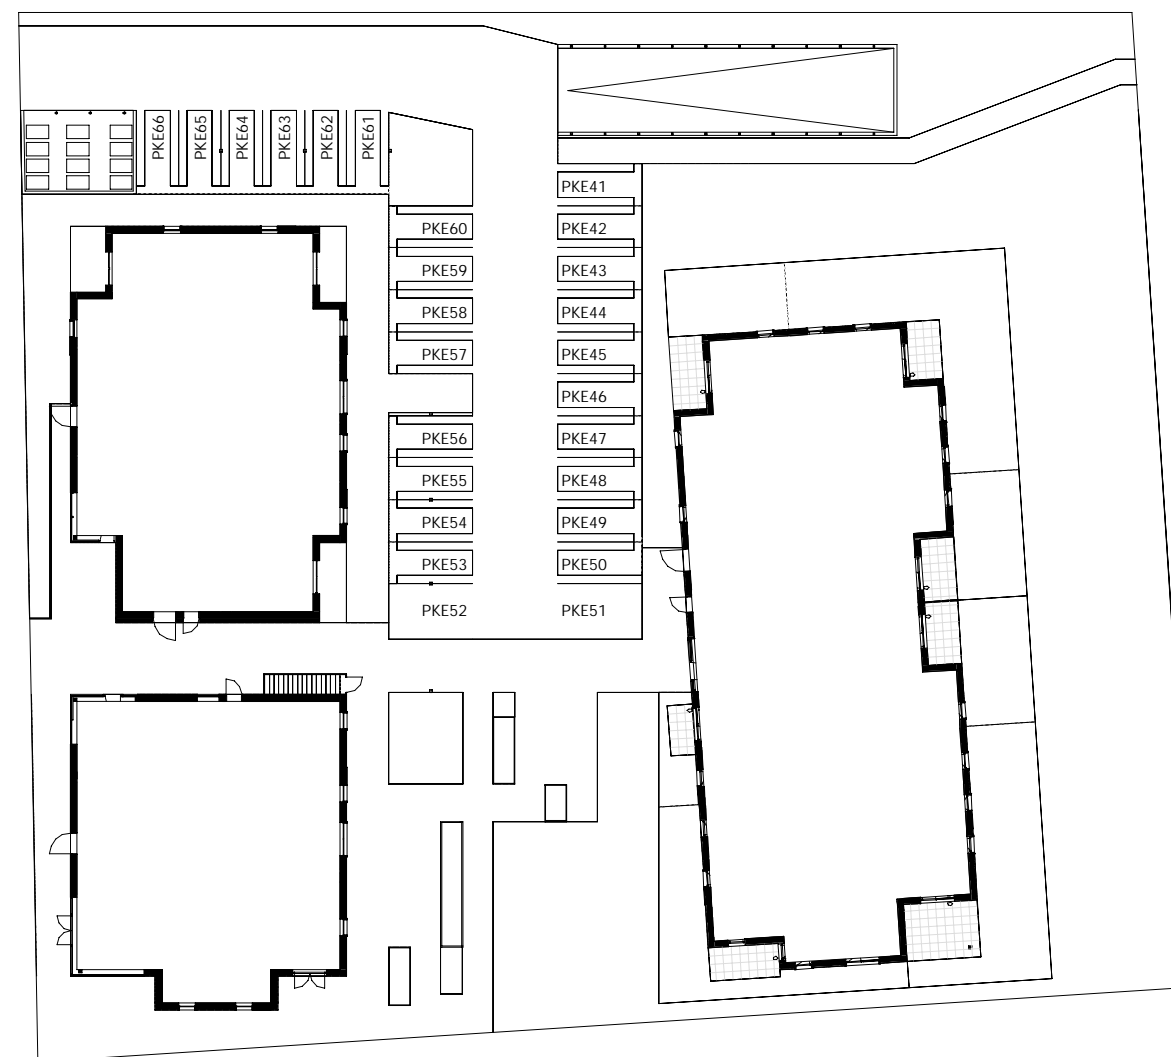

Les Terrasses O Vert

Rue du Moulin / Rue de la Paix
67205 - Oberhausbergen

Synoptique des stationnements extérieurs

NOTA: Des modifications sont susceptibles d'être apportées à ce plan en fonction des nécessités techniques de la réalisation, tant en ce qui concerne les dimensions libres que l'équipement. Les surfaces indiquées sont approximatives. Les retombées, soffites, faux plafonds, canalisations, ballon d'eau chaude, ainsi que l'emplacement des équipements sont figurés à titre indicatif / La surface des placards ou des dressing est incluse dans celle des pièces attenantes. Les places font au minimum 2.30 x 5.00 m, le parc de stationnement n'est pas soumis à la norme NFP 91.120.

Les Terrasses O Vert

Rue du Moulin / Rue de la Paix
67205 - Oberhausbergen

Synoptique des stationnements en sous-sol

NOTA: Des modifications sont susceptibles d'être apportées à ce plan en fonction des nécessités techniques de la réalisation, tant en ce qui concerne les dimensions libres que l'équipement. Les surfaces indiquées sont approximatives. Les retombées, soffites, faux plafonds, canalisations, ballon d'eau chaude, ainsi que l'emplacement des équipements sont figurés à titre indicatif / La surface des placards ou des dressing est incluse dans celle des pièces attenantes