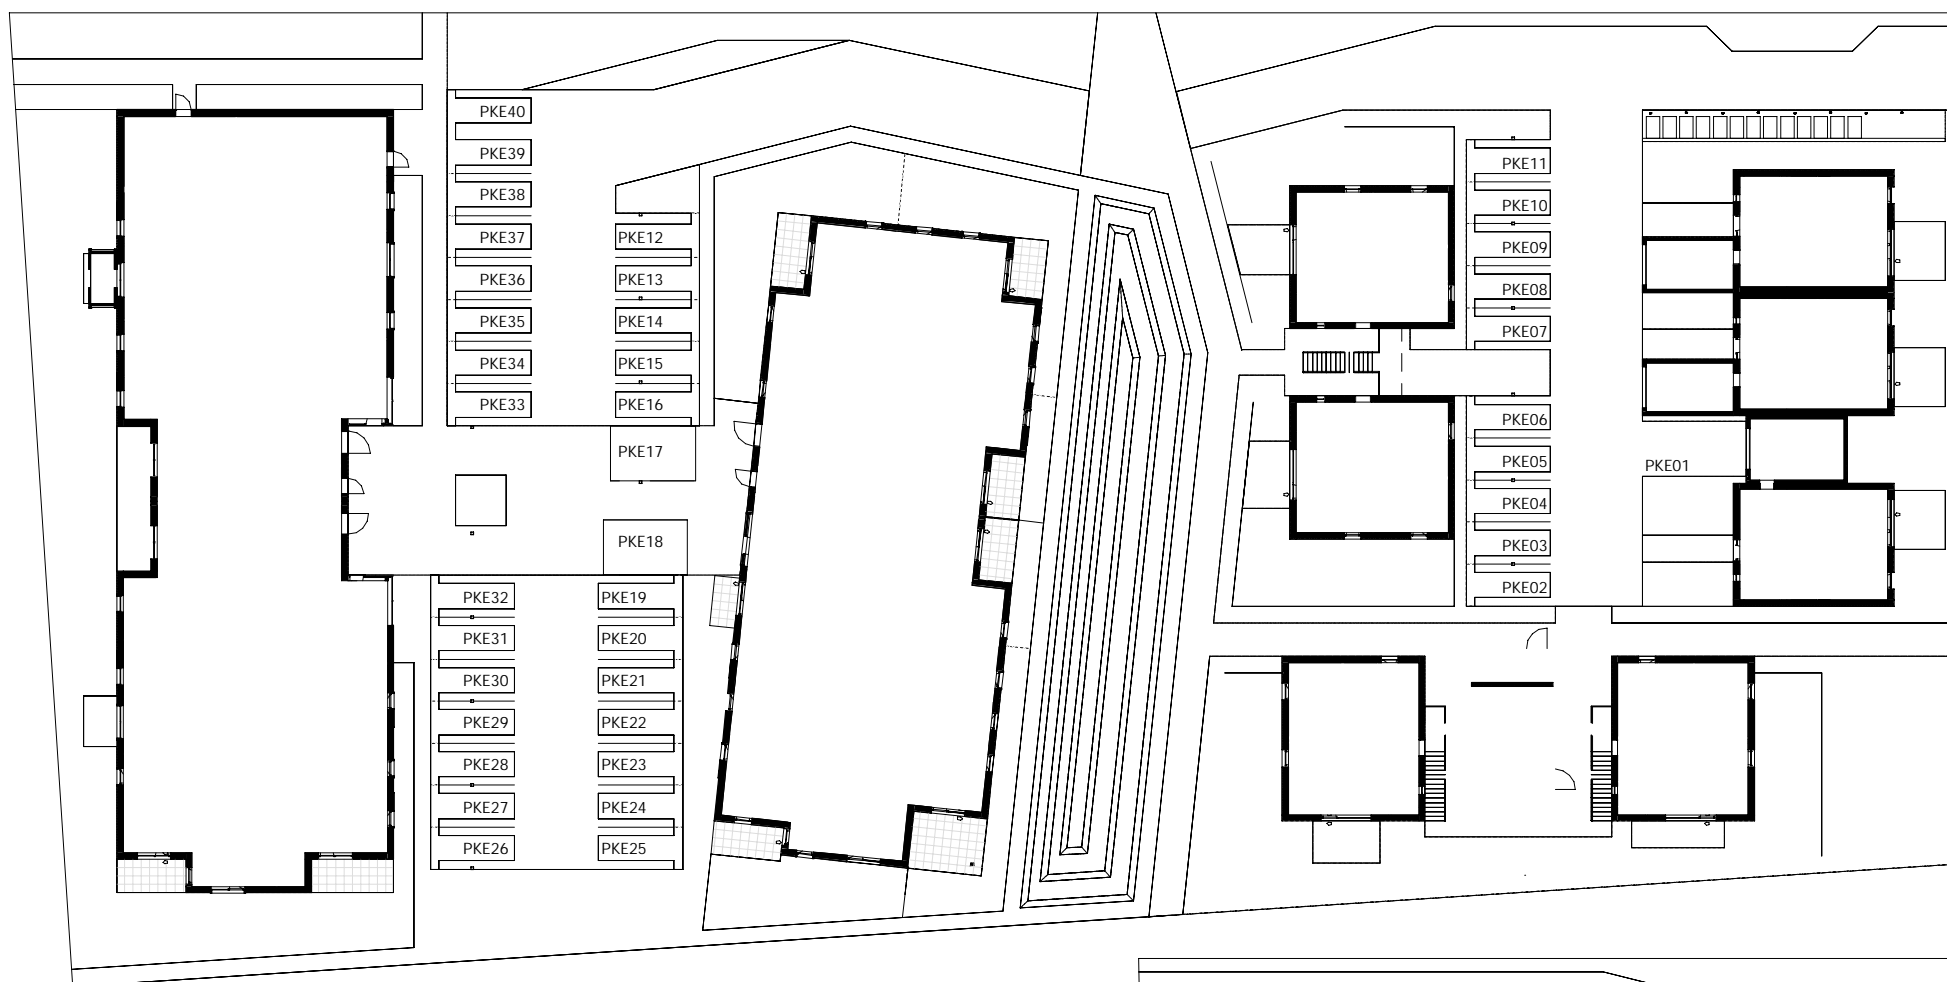

Les Terrasses O Vert

Rue du Moulin / Rue de la Paix
67205 - Oberhausbergen

Synoptique des stationnements extérieurs

NOTA: Des modifications sont susceptibles d'être apportées à ce plan en fonction des nécessités techniques de la réalisation, tant en ce qui concerne les dimensions libres que l'équipement. Les surfaces indiquées sont approximatives. Les retombées, soffites, faux plafonds, canalisations, ballon d'eau chaude, ainsi que l'emplacement des équipements sont figurés à titre indicatif / La surface des placards ou des dressing est incluse dans celle des pièces attenantes. Les places font au minimum 2.30 x 5.00 m, le parc de stationnement n'est pas soumis à la norme NFP 91.120.

Les Terrasses O Vert

Rue du Moulin / Rue de la Paix
67205 - Oberhausbergen

Synoptique des stationnements en sous-sol

NOTA: Des modifications sont susceptibles d'être apportées à ce plan en fonction des nécessités techniques de la réalisation, tant en ce qui concerne les dimensions libres que l'équipement. Les surfaces indiquées sont approximatives. Les retombées, soffites, faux plafonds, canalisations, ballon d'eau chaude, ainsi que l'emplacement des équipements sont figurés à titre indicatif / La surface des placards ou des dressing est incluse dans celle des pièces attenantes