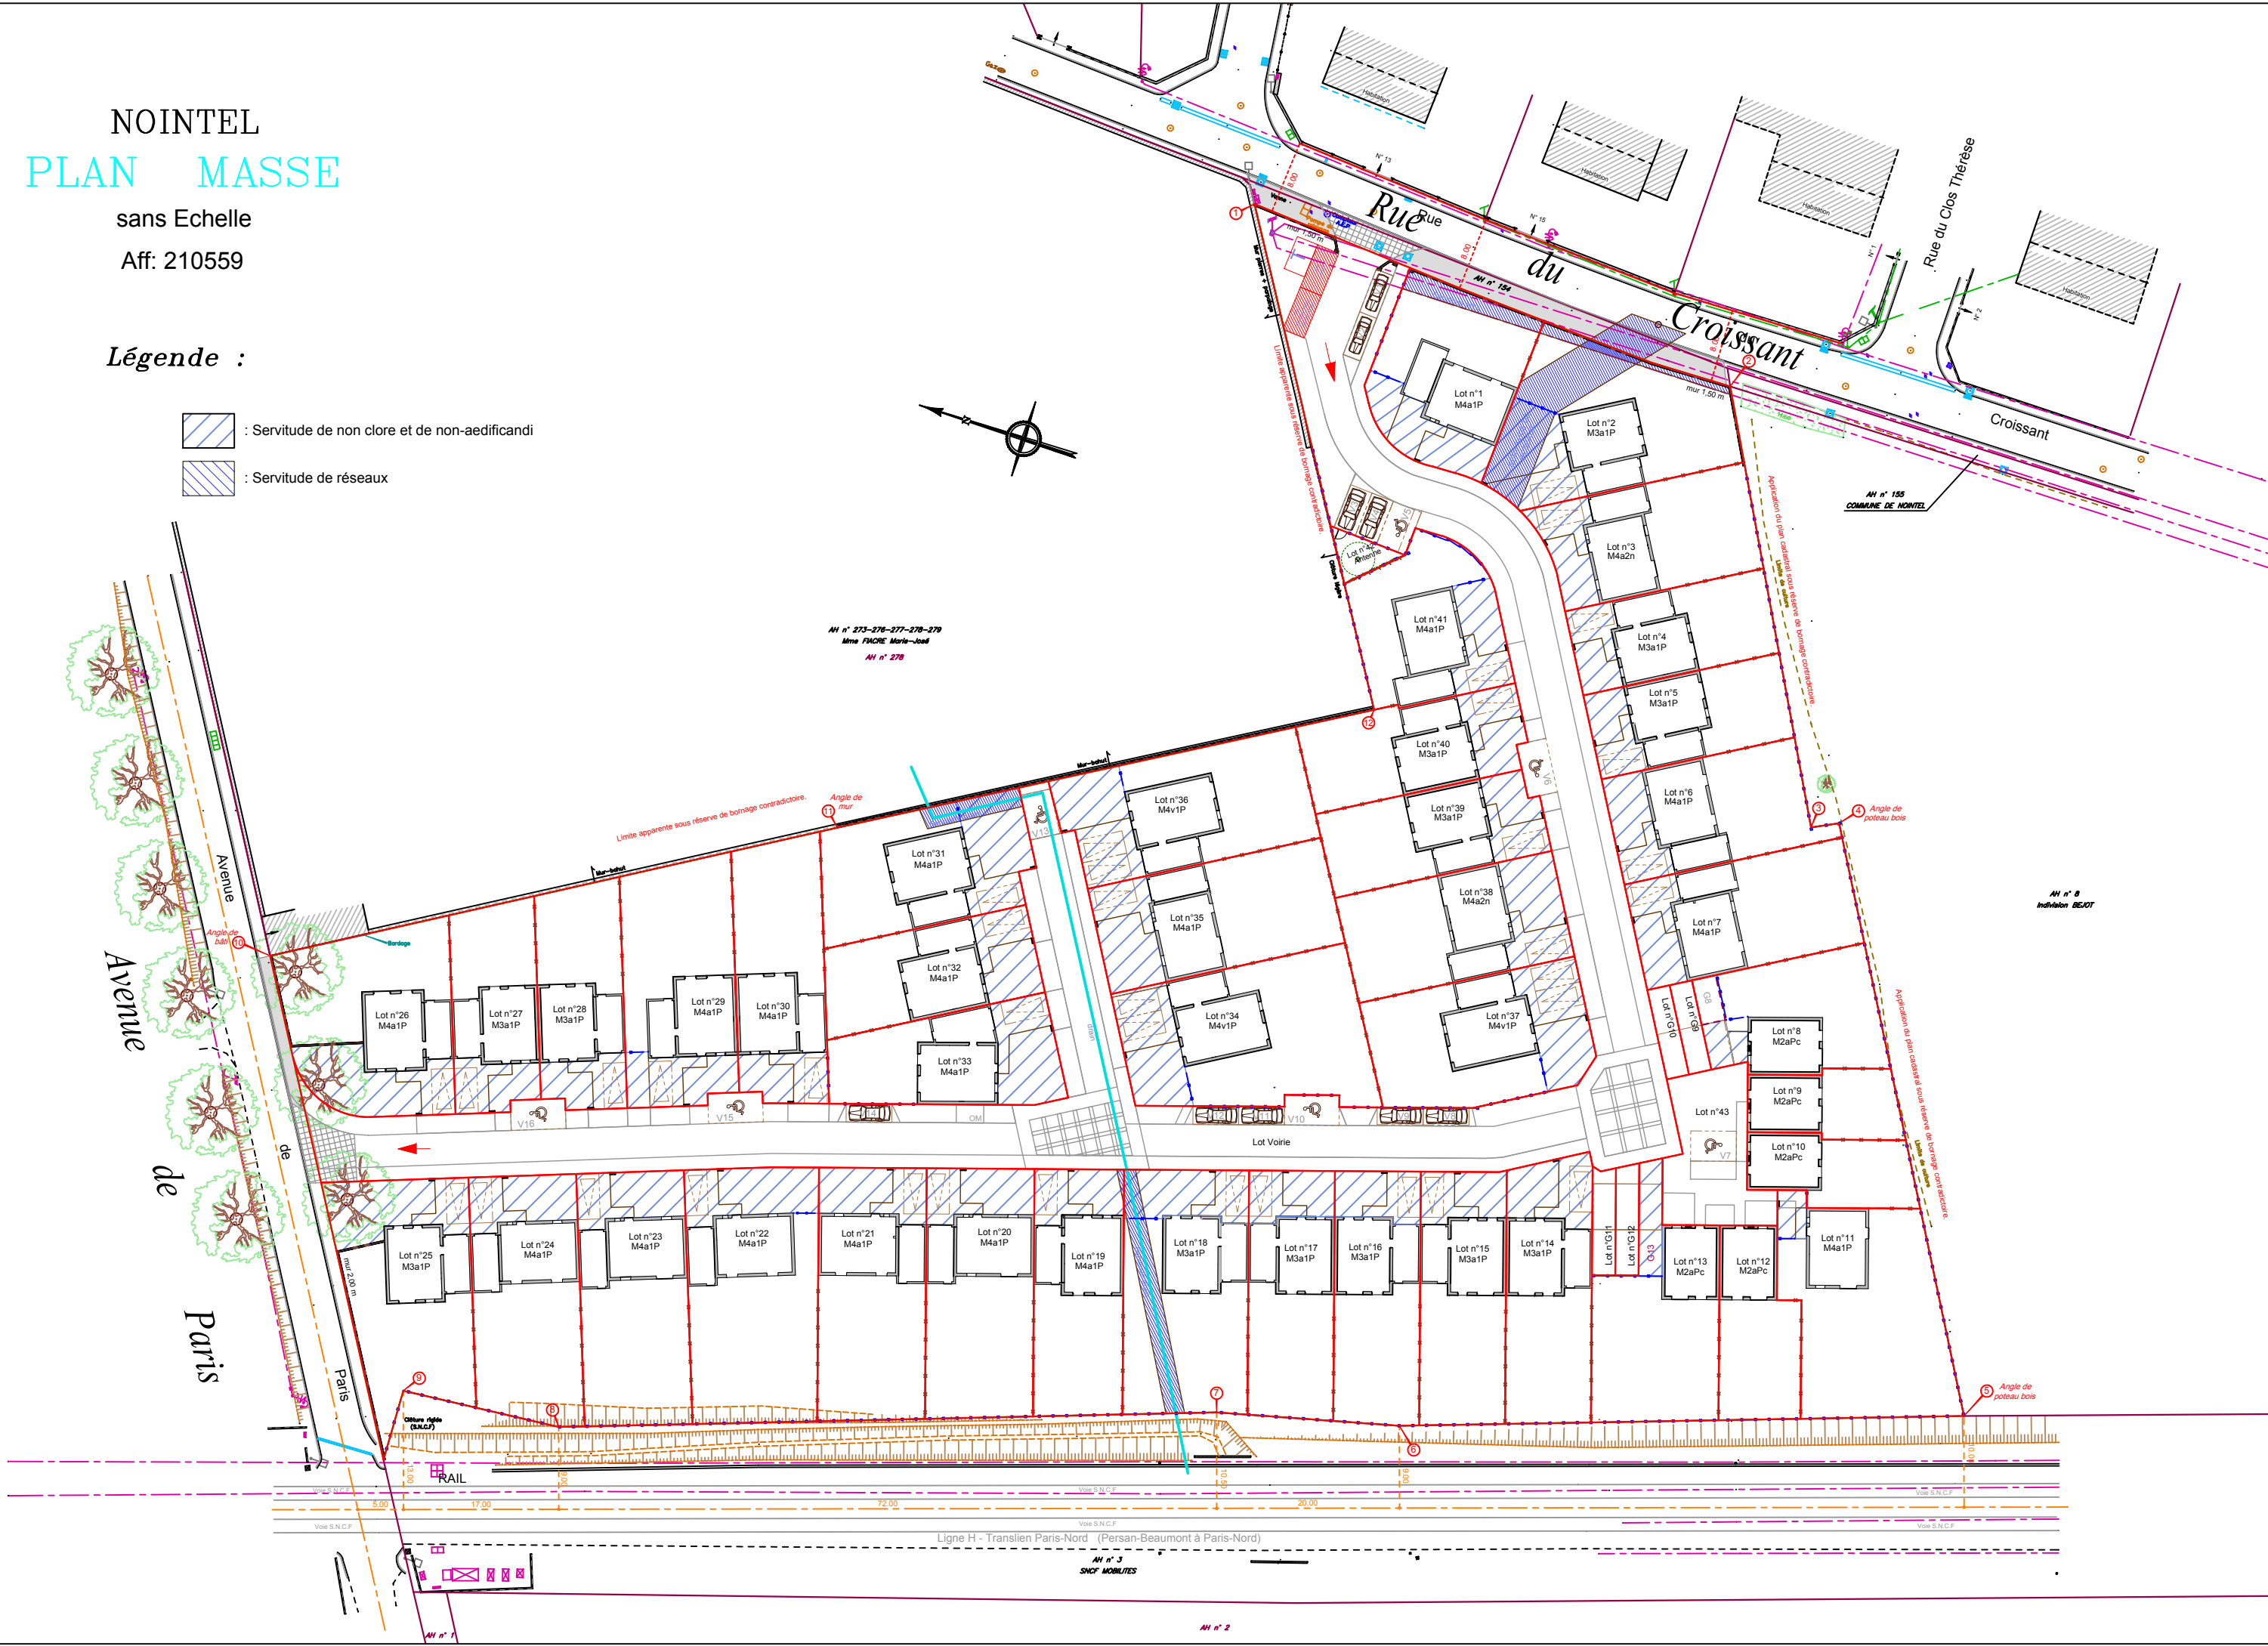

NOINTEL
PLAN MASSE

sans Echelle

Aff: 210559

Légende :

-  : Servitude de non clore et de non-aedificandi
-  : Servitude de réseaux

Aff n° 275-276-277-278-279
Mme FIAORE Marie-Joël
Aff n° 278

Aff n° 155
COMMUNE DE NOINTEL

Aff n° 8
Indivision BELOT

Ligne H - Transilien Paris-Nord (Persan-Beaumont à Paris-Nord)

Aff n° 3
SNCF MOBILITES

Aff n° 2