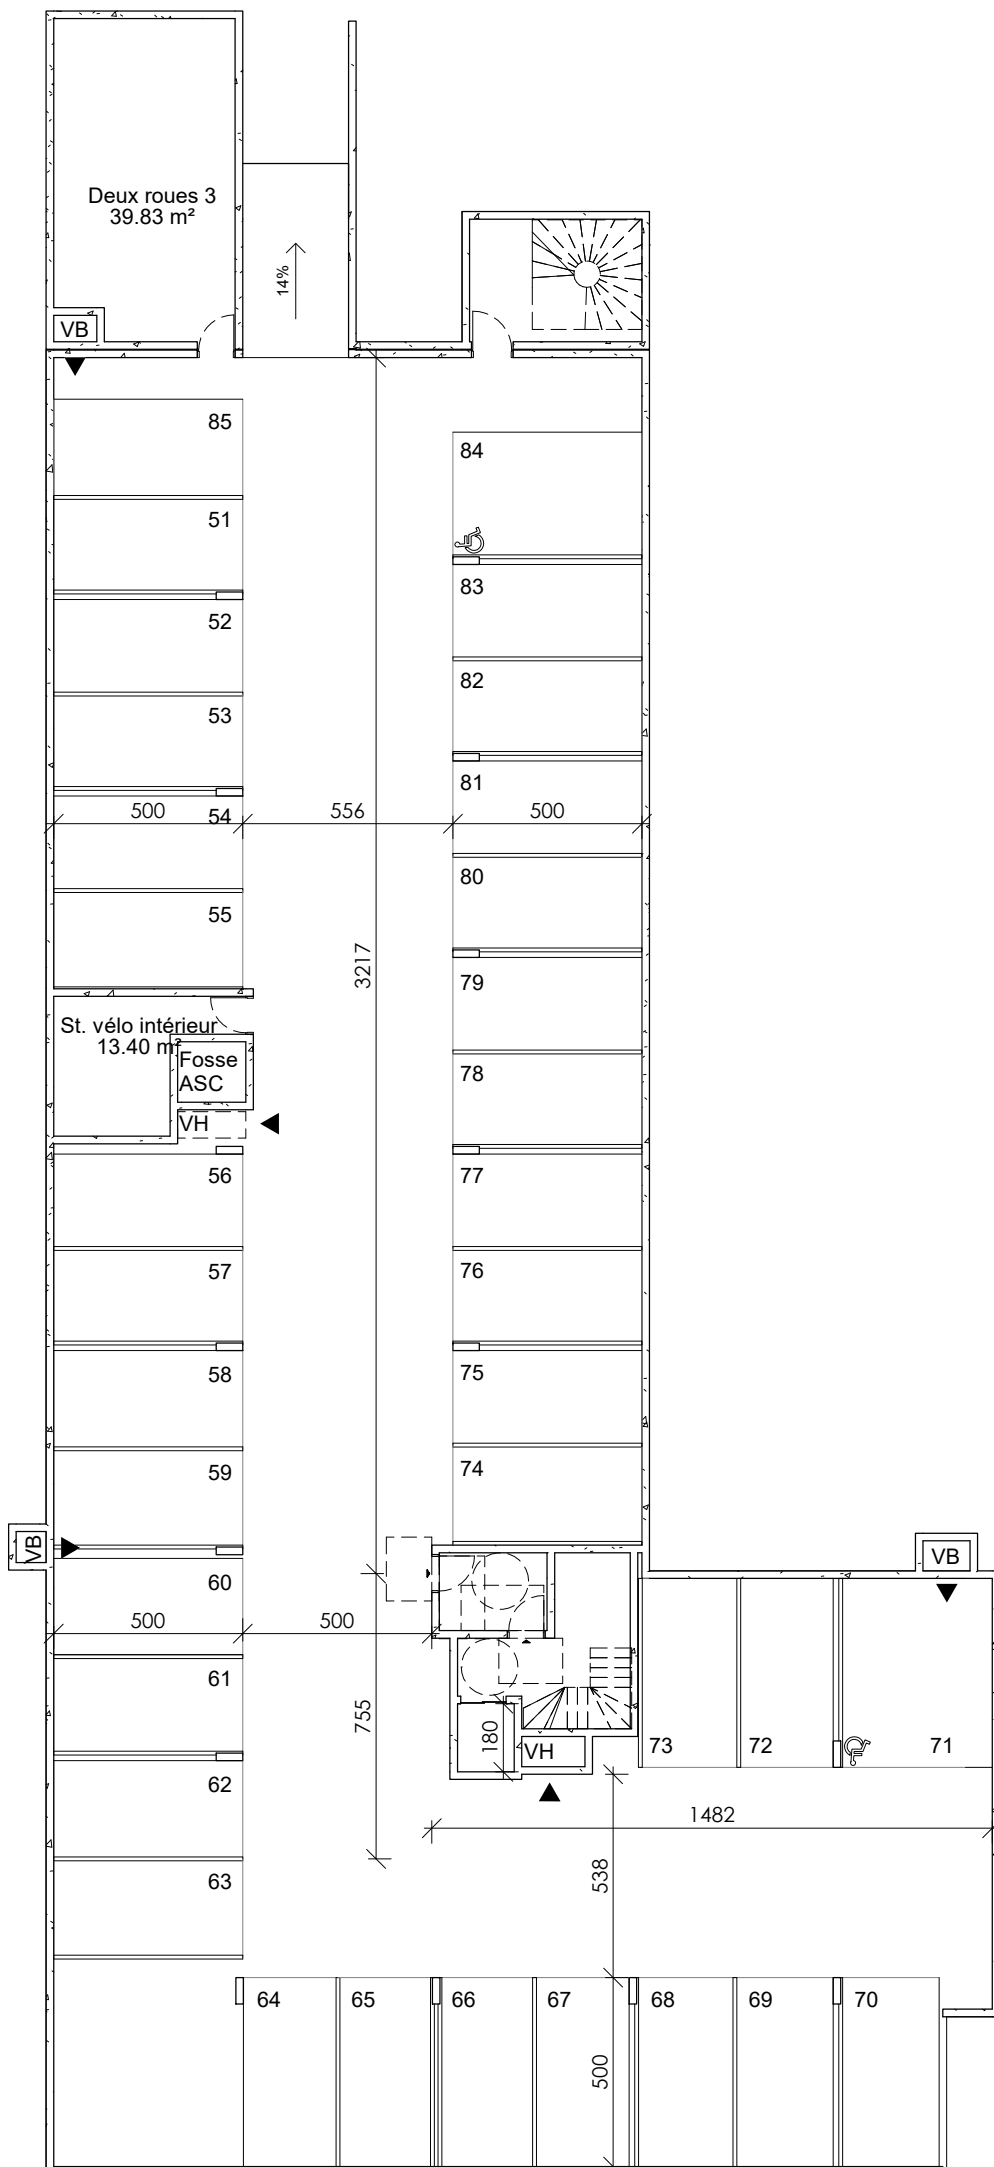

**PROVISOIRE**

Perle du Parc

ZAC Parc Centrale - Lot L  
92290 - Châtenay-Malabry

**Plan de Sous-sol -1**

**PROVISOIRE**

Perle du Parc

ZAC Parc Centrale - Lot L  
92290 - Châtenay-Malabry

**Plan de Sous-sol -2**