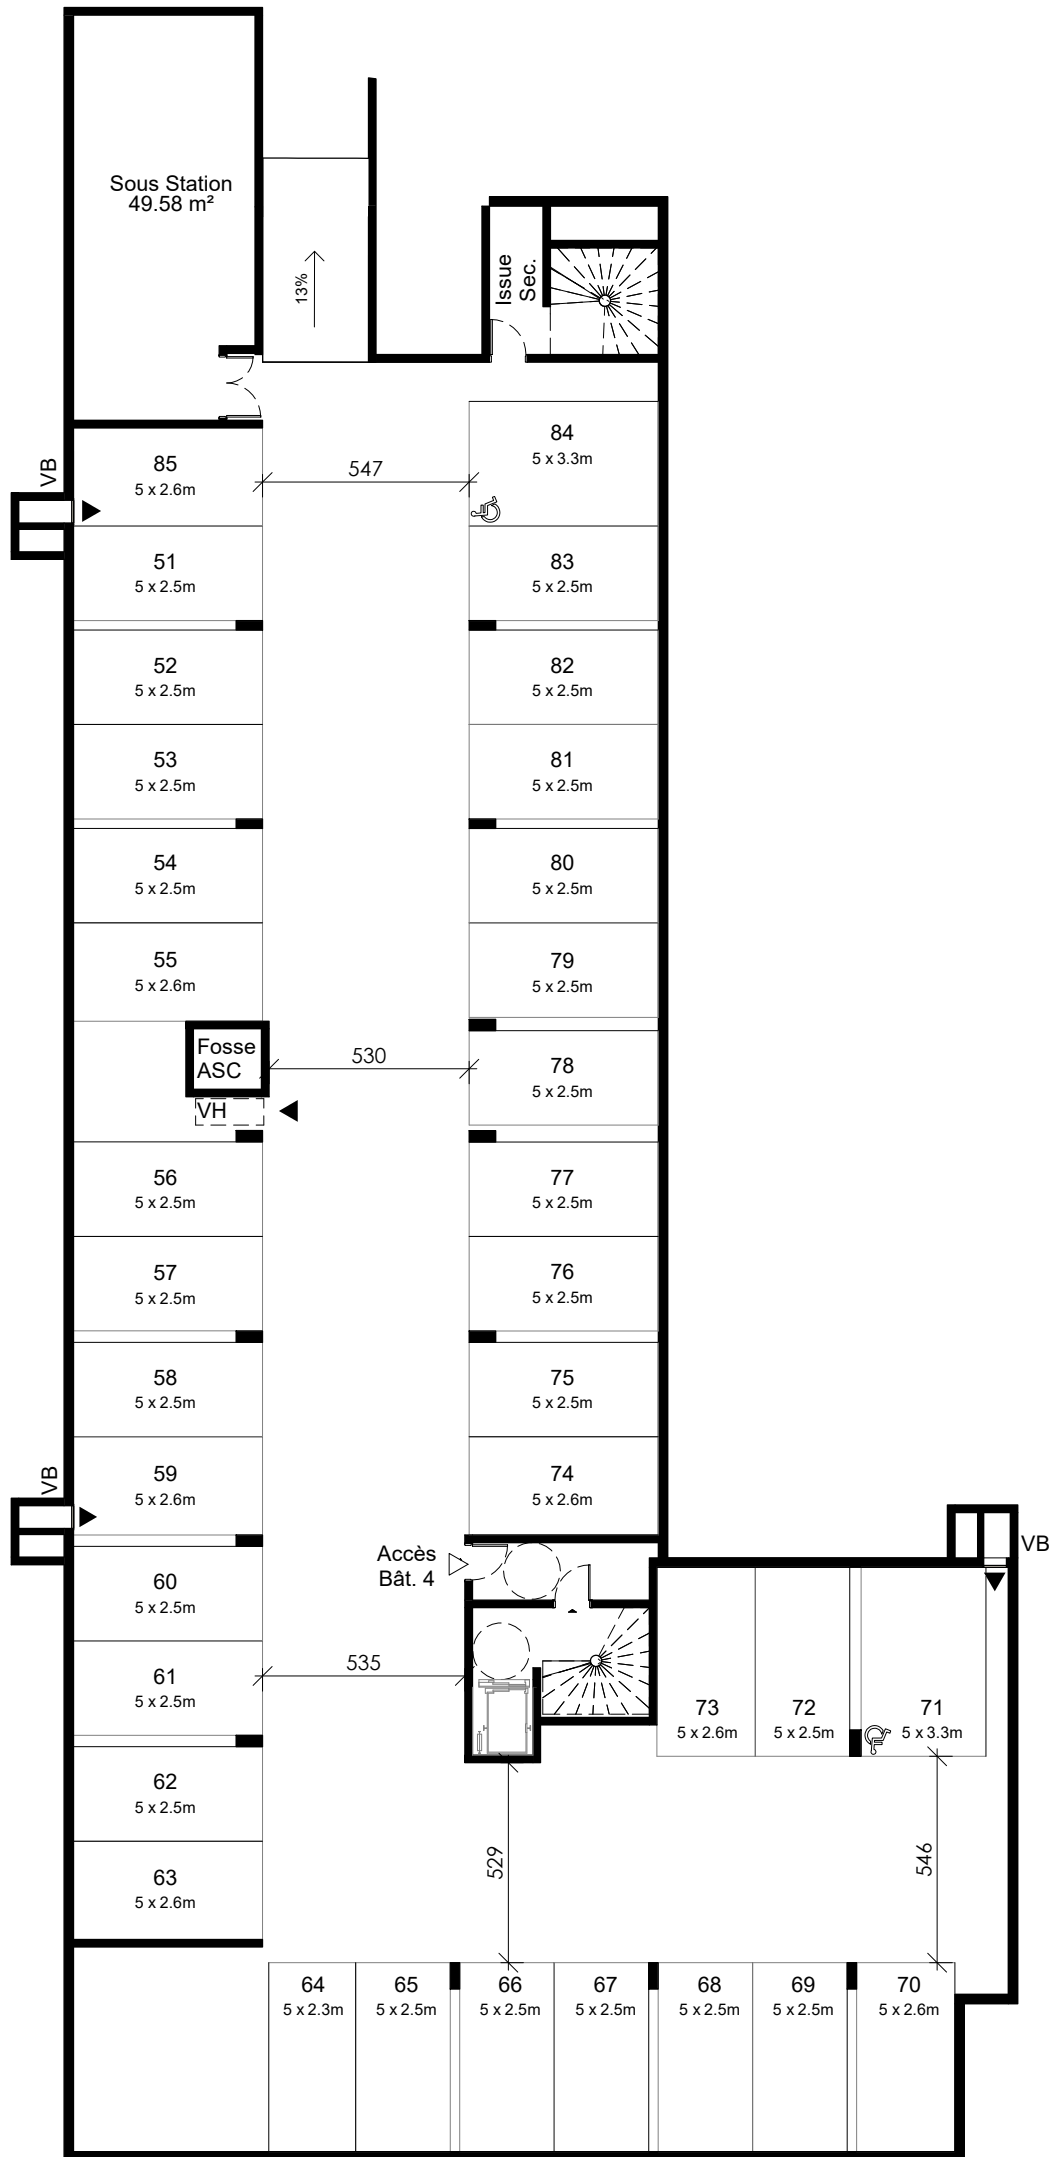

## Perle du Parc

ZAC Parc Centrale - Lot L  
92290 - Châtenay-Malabry

### Plan de Sous-sol -1

### Plan de Sous-sol -2