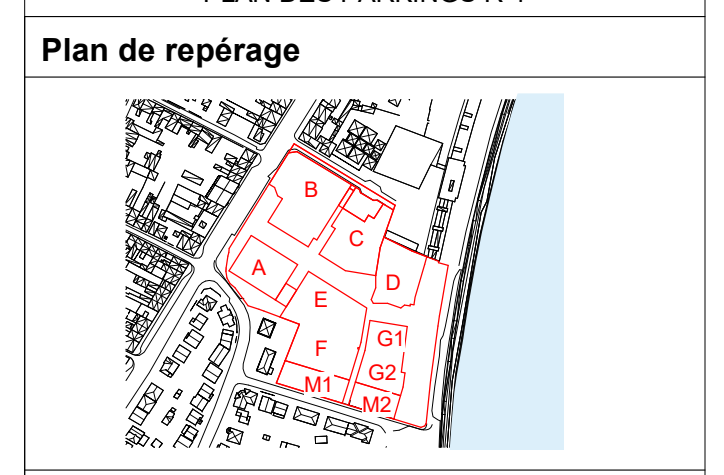

NON CONCERNE PAR LE PRO

NON CONCERNE PAR LE PRO

Intervenants	
Maitrise d'ouvrage	SNC TOULOUSE - 44 Avenue de Muret 27 bis, Nîmes Jean Jaurès 31 010 TOULOUSE Cedex 6
Maitrise d'œuvre	TALENTIA 45 rue de Copernic 31000 Toulouse Tel: 05 61 14 85 14 Fax: 05 61 14 85 15
BE Paysage	Emma Blanc 65 rue Dumur 72011 Paris Tel: 01 48 07 17 55
BE VRD	P. ING 24 Rue Thiers de Montargis 31200 TOULOUSE Tel: 05 61 93 31 75
BE Pluies	SETES Ingénierie 3 Place St Basile 65 000 Tarbes Tel: 05 62 34 25 54
BE Thermique	PIER Energie 68 Rue Bonnet 31 400 Toulouse Tel: 05 68 73 57 55
BE Structure	Technib Les Bories 27 Bd des Minimes 31000 Toulouse Tel: 05 34 40 62 63
Bureau de contrôle	Aspre AGENCE TOULOUSE LUNON 31 000 TOULOUSE Tel: 05 34 84 00 27 05 61 37 62 45