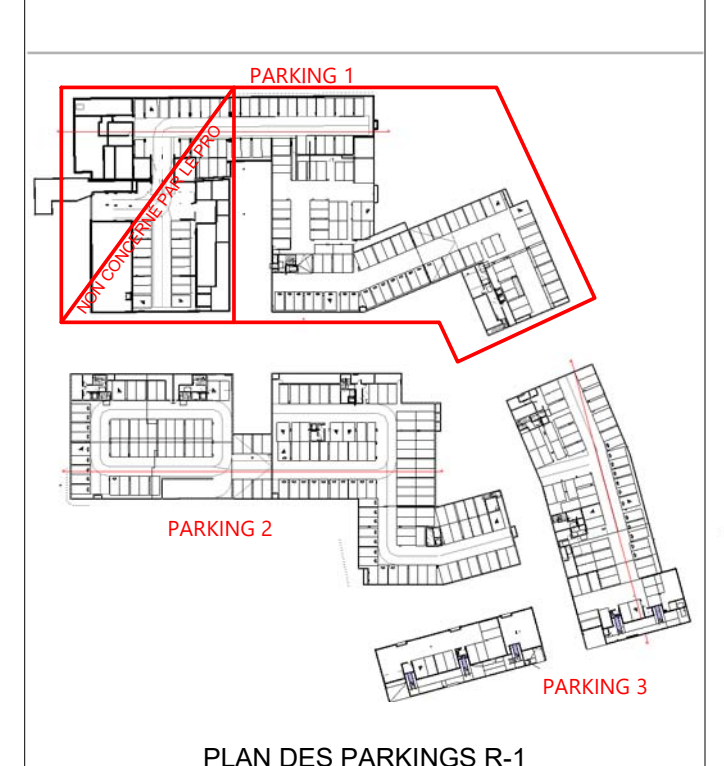

NON CONCERNE PAR LE PRO

NON CONCERNE PAR LE PRO

Intervenants	
Maitrise d'ouvrage	SNC TOULOUSE - 44 Avenue de Muret 27 bis, Nîmes Jean Jaurès 31 010 TOULOUSE Cedex 6
Maitrise d'œuvre	TALENTIA 45 rue de Copernic 31000 Toulouse Tel: 05 61 14 85 14 Fax: 05 61 14 85 15
BE Paysage	Emma Blanc 65 rue Dumur 72011 Paris Tel: 01 48 07 17 55
BE VRD	P. ING 24 Rue Thiers de Montargis 31200 TOULOUSE Tel: 05 61 93 31 75
BE Pluies	SETES Ingénierie 3 Place St Basile 65 000 Tarbes Tel: 05 62 34 25 54
BE Thermique	PIER Energie 68 Rue Bonnet 31 400 Toulouse Tel: 05 68 73 57 55
BE Structure	Technib Les Bories 27 Bd des Minimes 31000 Toulouse Tel: 05 34 40 62 63
Bureau de contrôle	Aspre AGENCE TOULOUSE LUNON 31 000 TOULOUSE Tel: 05 34 84 00 27 05 61 37 62 45