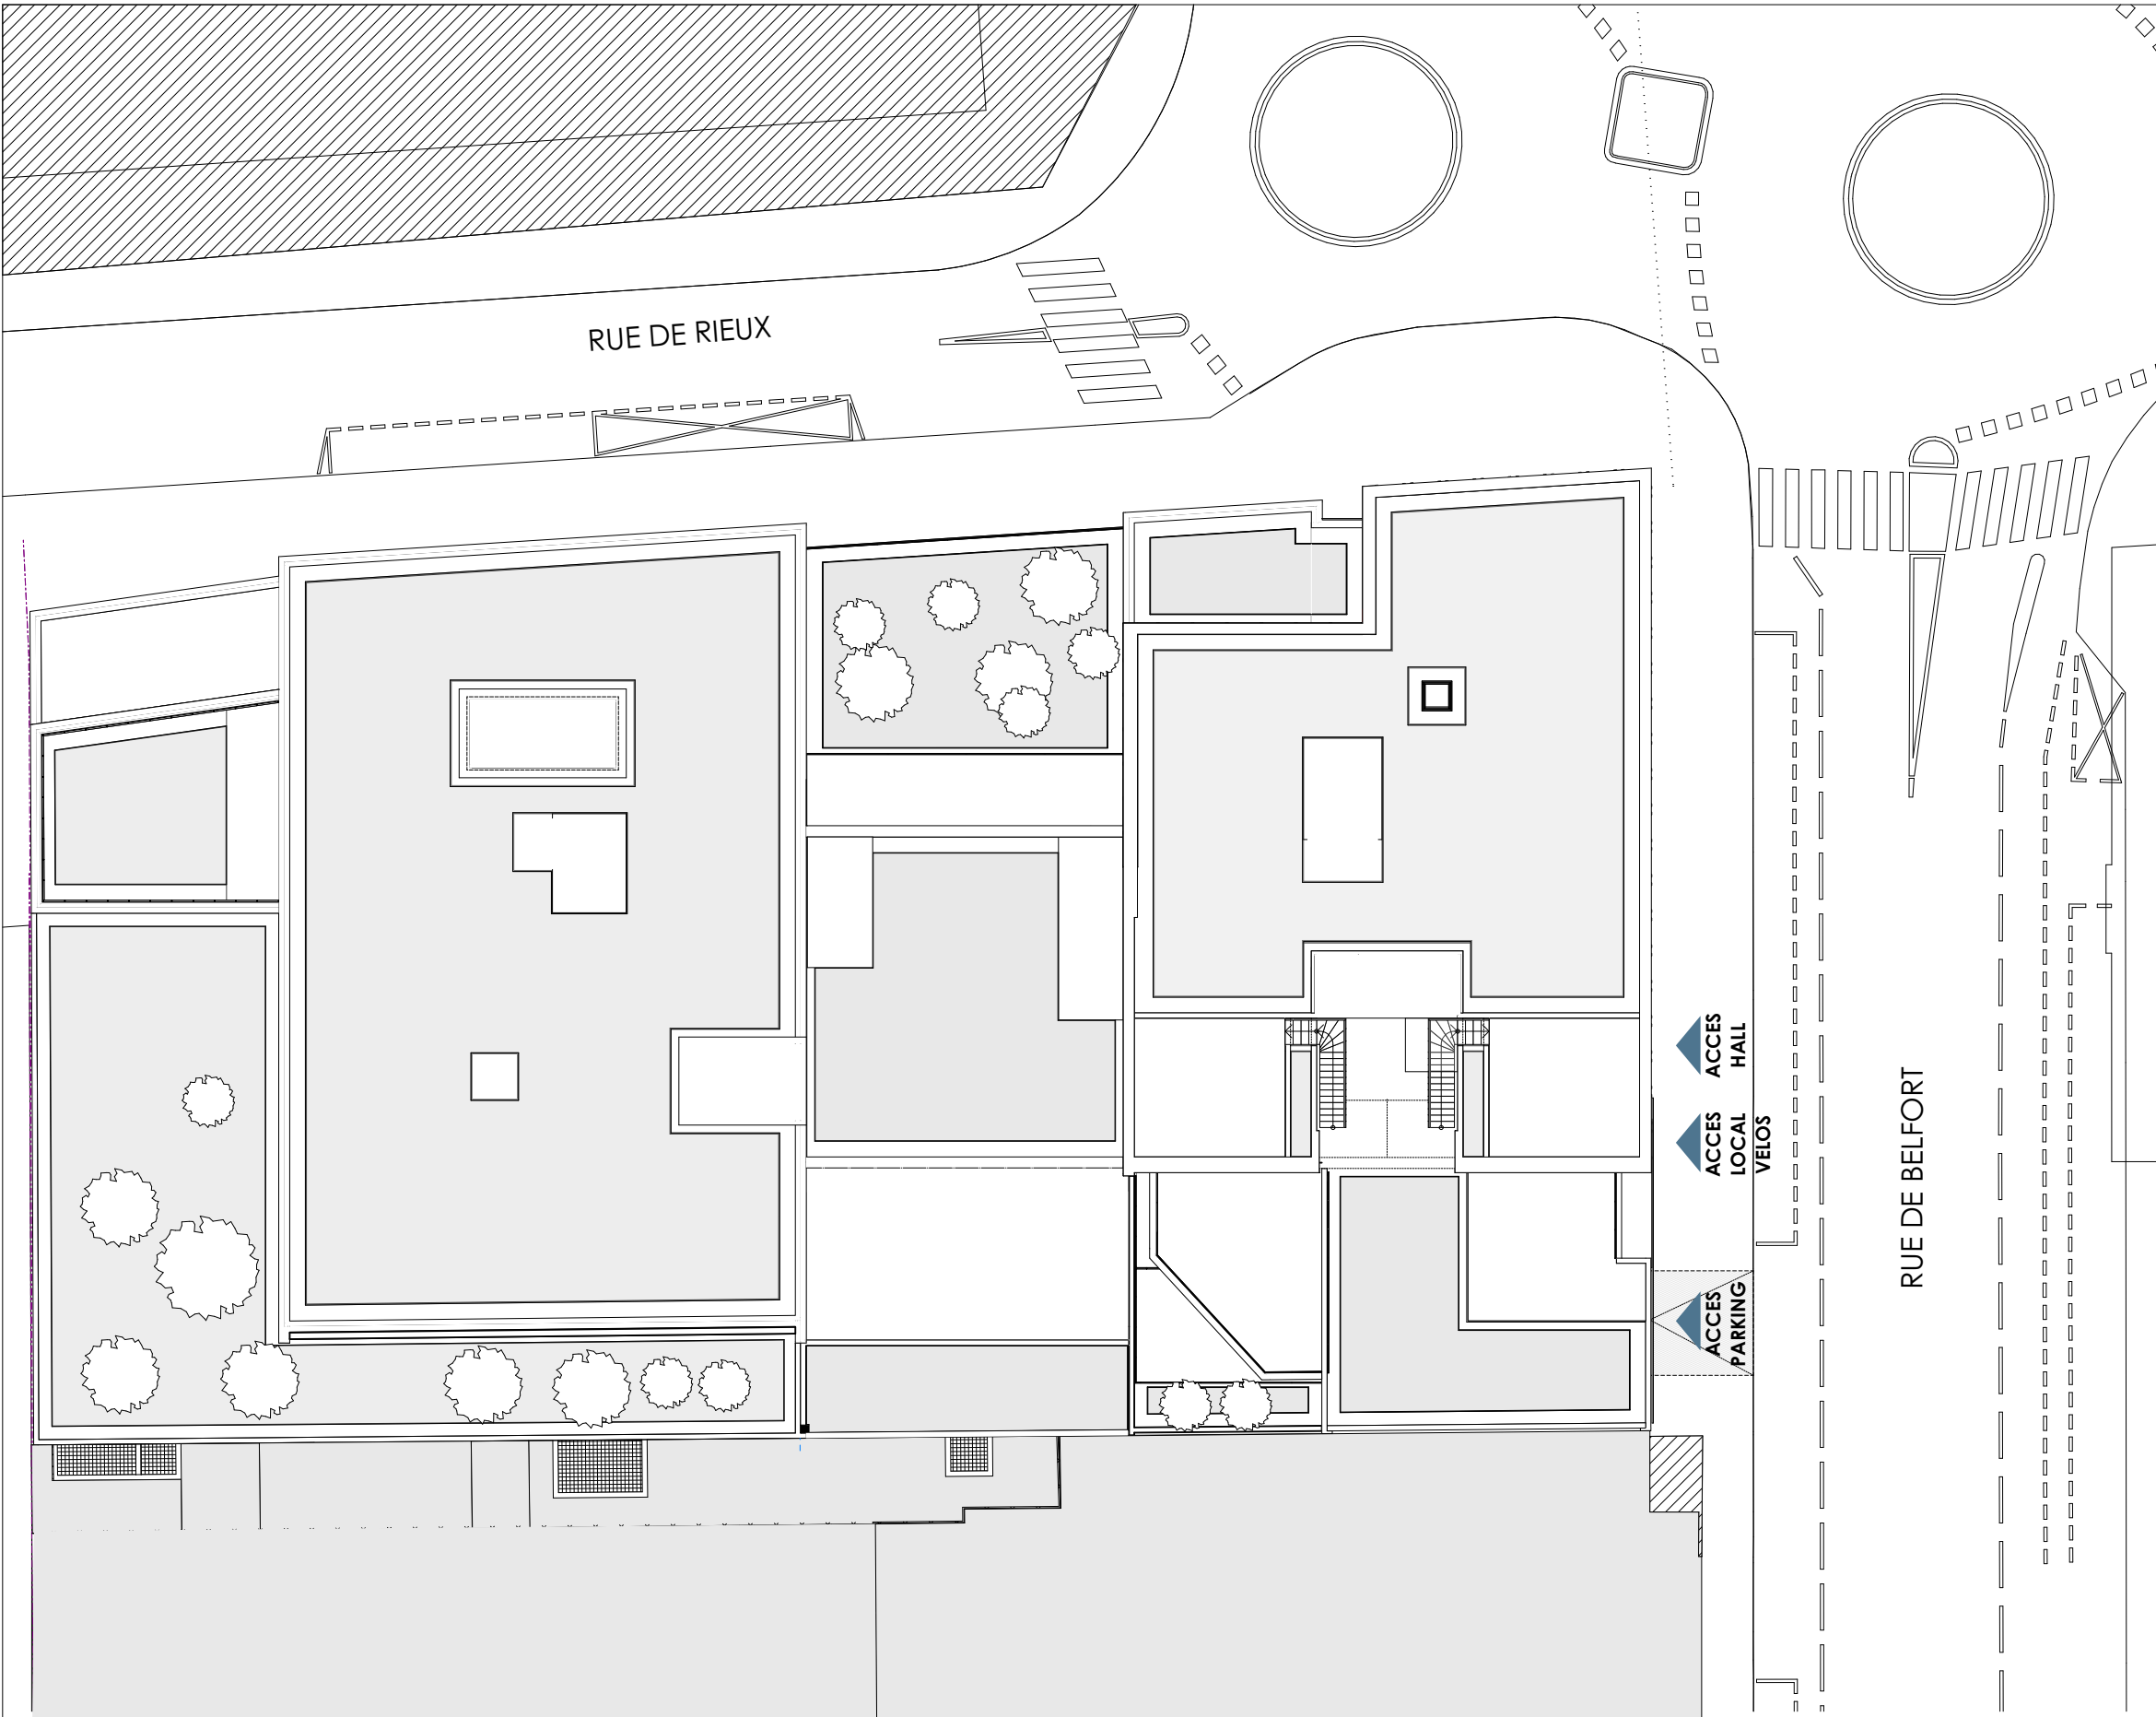

Côté Loire

PLAN DE RESERVATION

Rue de Belfort
44000 - Nantes

PLAN DE MASSE

NOTA: Des modifications sont susceptibles d'être apportées à ce plan en fonction des nécessités techniques de la réalisation, tant en ce qui concerne les dimensions libres que l'équipement. Les surfaces indiquées sont approximatives. Les retombées, soffites, faux plafonds, canalisations, ballon d'eau chaude, ainsi que l'emplacement des équipements sont figurés à titre indicatif / La surface des placards ou des dressing est incluse dans celle des pièces attenantes