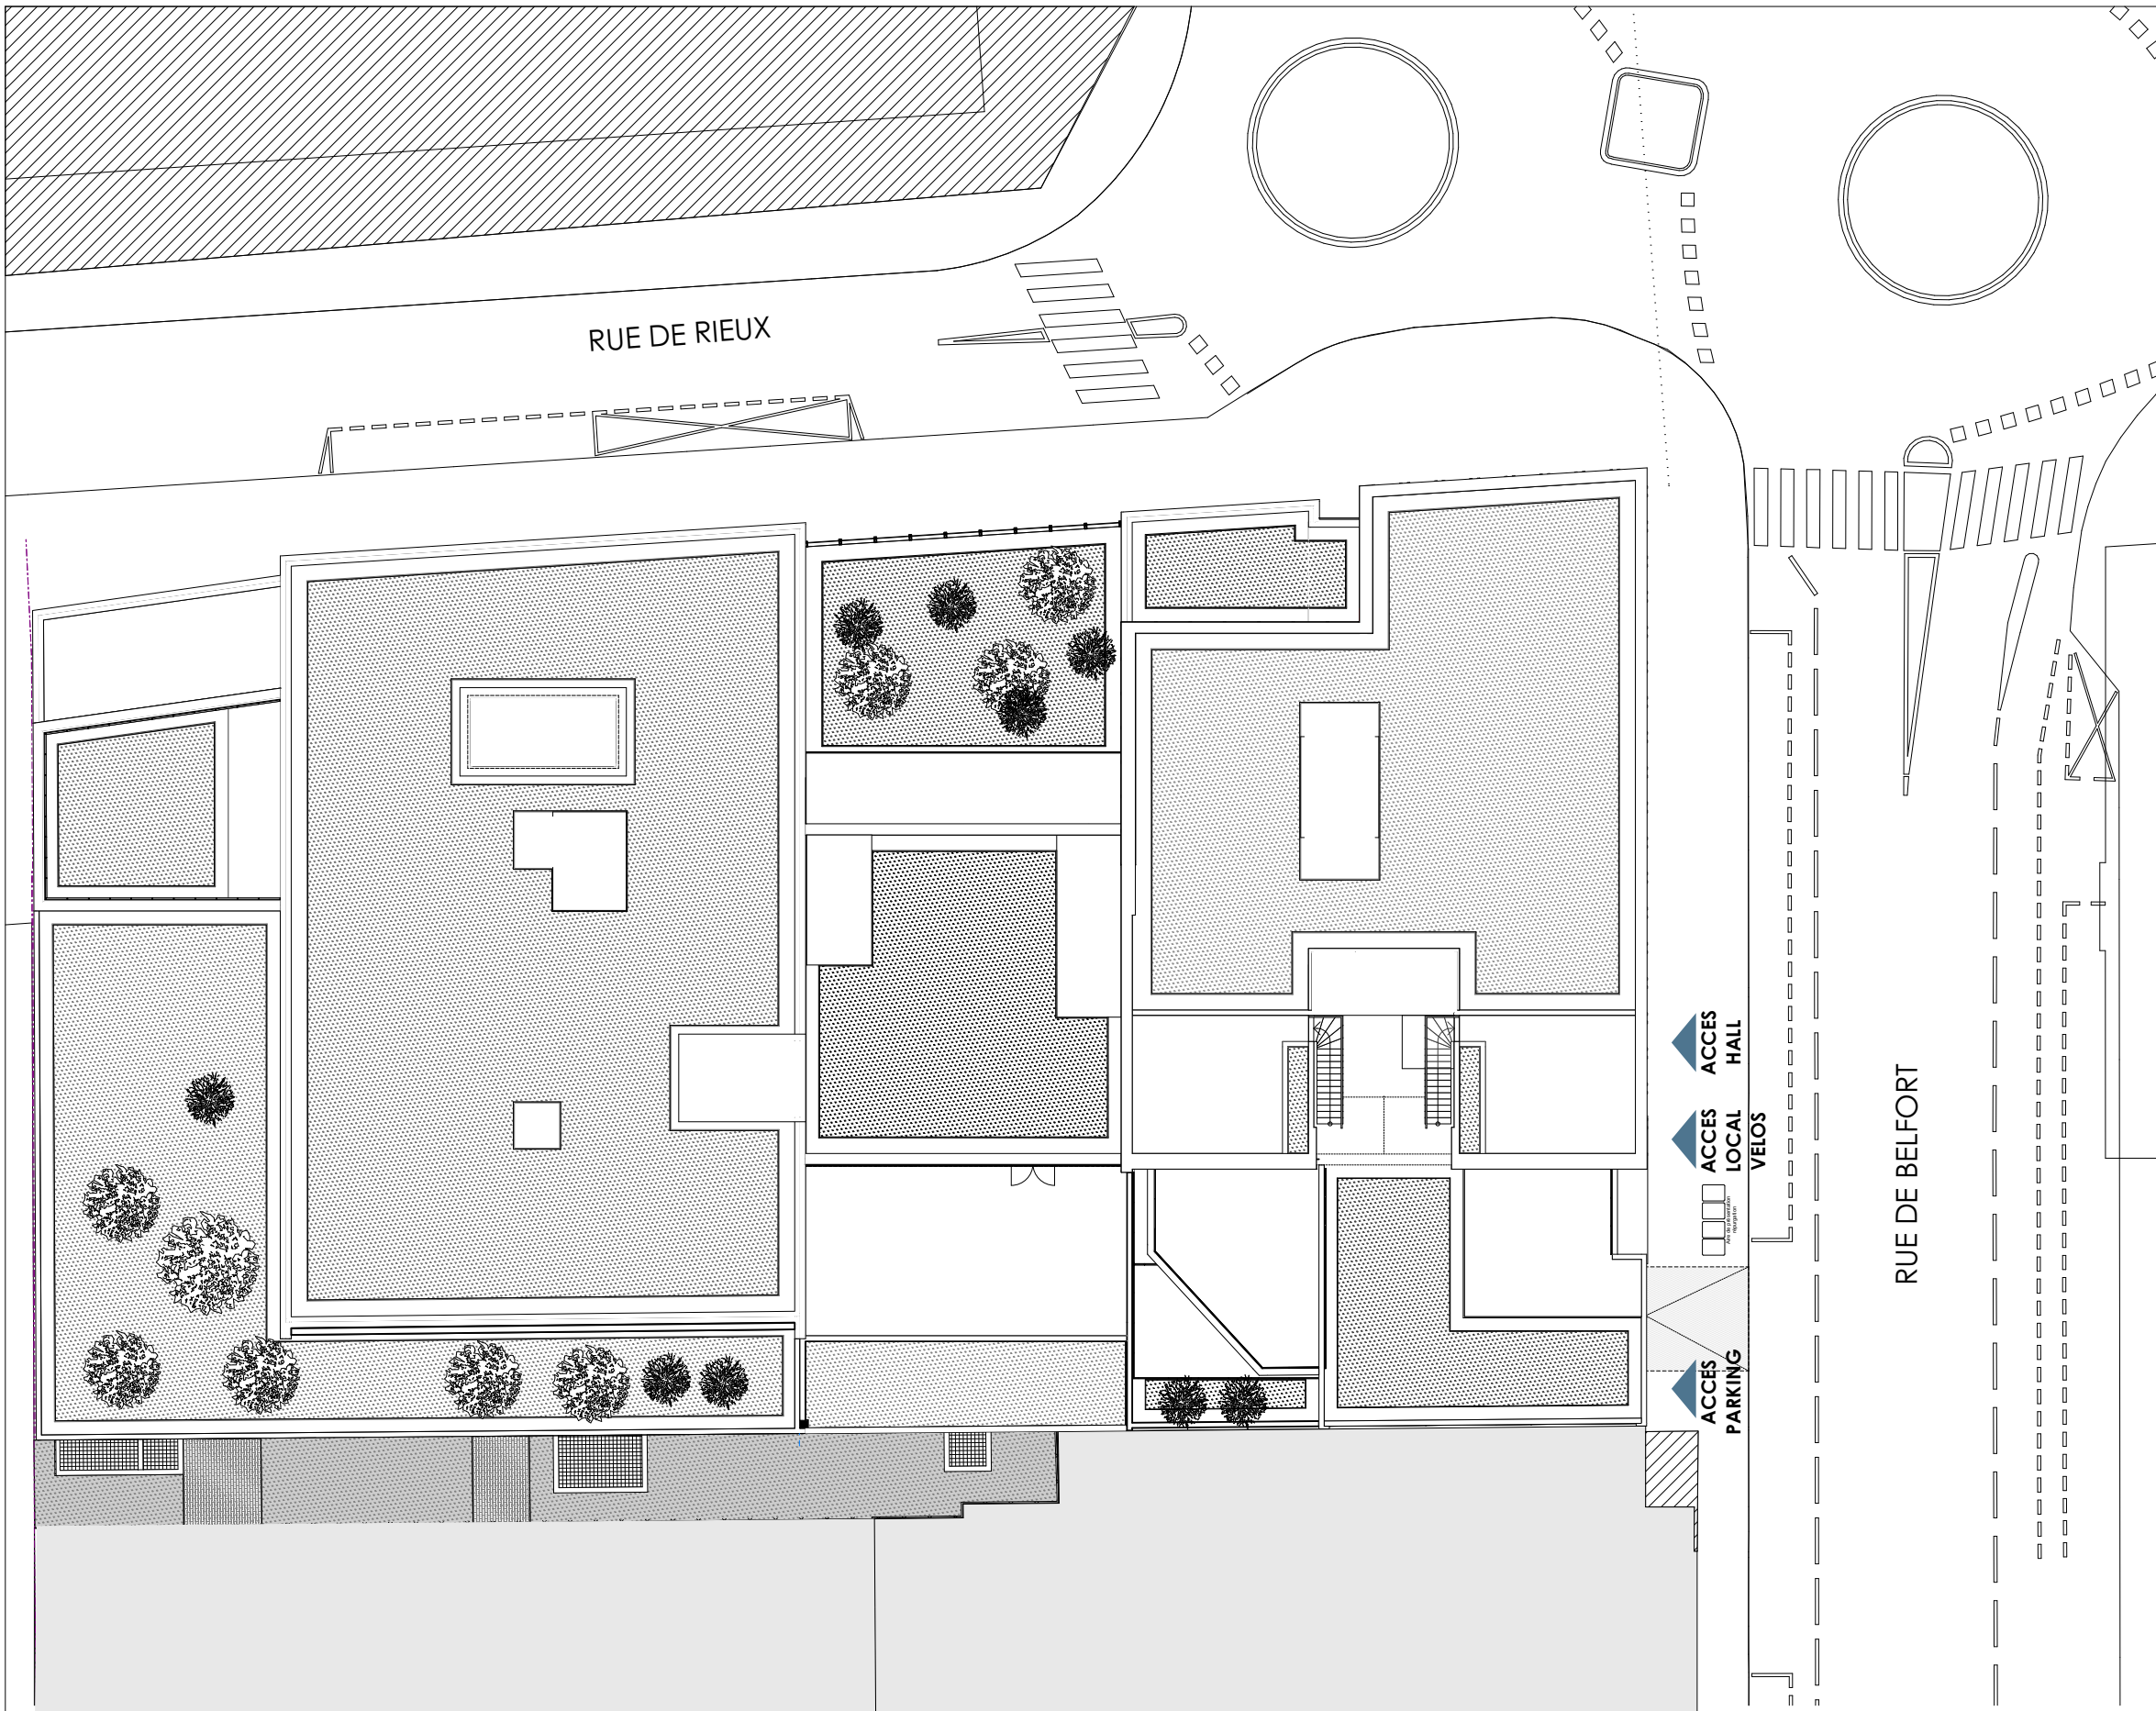

Côté Loire

PLAN DE RESERVATION

Rue de Belfort
44000 - Nantes

PLAN DE MASSE

NOTA: Des modifications sont susceptibles d'être apportées à ce plan en fonction des nécessités techniques de la réalisation, tant en ce qui concerne les dimensions libres que l'équipement. Les surfaces indiquées sont approximatives. Les retombées, soffites, faux plafonds, canalisations, ballon d'eau chaude, ainsi que l'emplacement des équipements sont figurés à titre indicatif / La surface des placards ou des dressing est incluse dans celle des pièces attenantes