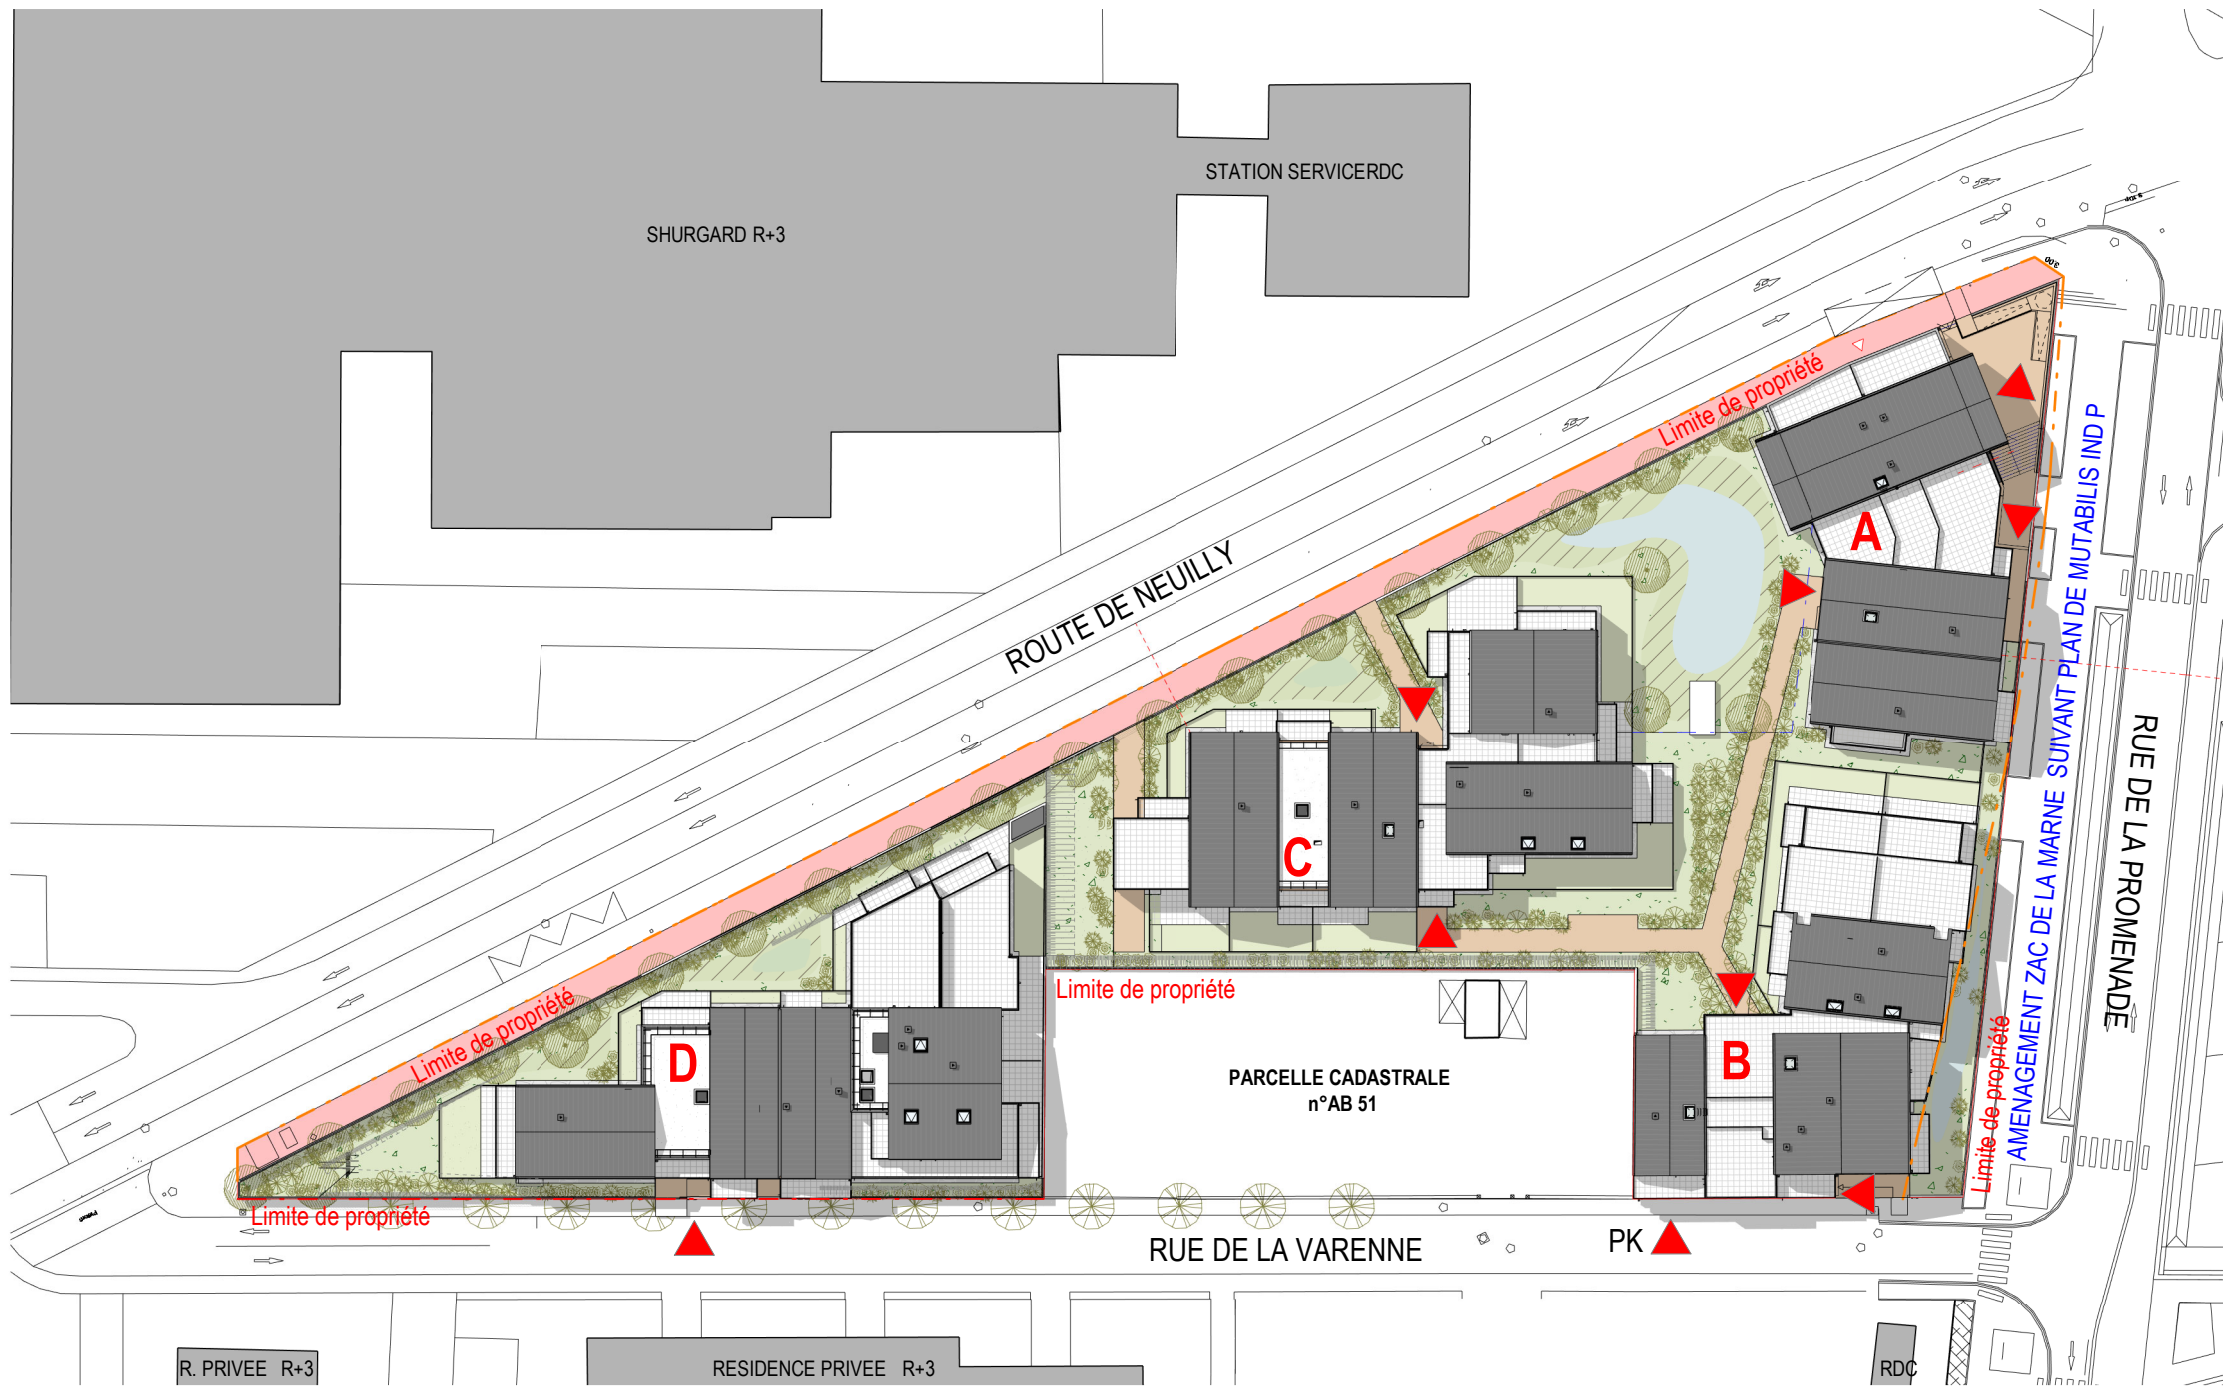

# Le clos du cygne

Route de Neuilly - Rue de la Varenne  
93160 - Noisy-Le-Grand

Plan de masse, PLAN DE MASSE

surfaces habitables

TOTAL

1/50<sup>ème</sup>

LEGENDE: PF: Porte Fenêtre / FO-VD: Fenêtre Oscillo Battant - Verre Dépoli/ FAB: Fenêtre Allège Basse / F: Fenêtre / VE: Velux / VR: Volet Roulant / VB: Volet Battant / TE: Tableau Electrique / PL: Placard / CUI: Cuisson / REF: Réfrigérateur / LL: Lave Linge / LV: Lave Vaisselle / TRI: Espace de tri / SS: Sèche serviette / GC: Garde-corps / PV: Pare Vue / CLO: Clôture / Soffite, faux plafond : / Niveau fini (0.15) / Pdo.: Pare-douche / RP: Robinet de puisage

NOTA: Des modifications sont susceptibles d'être apportées à ce plan en fonction des nécessités techniques de la réalisation, tant en ce qui concerne les dimensions libres que l'équipement. Les surfaces indiquées sont approximatives. Les retombées, soffites, faux plafonds, canalisations,ballon d'eau chaude, ainsi que l'emplacement des équipements sont figurés à titre indicatif / La surface des placards ou des dressing est incluse dans celle des pièces attenantes.