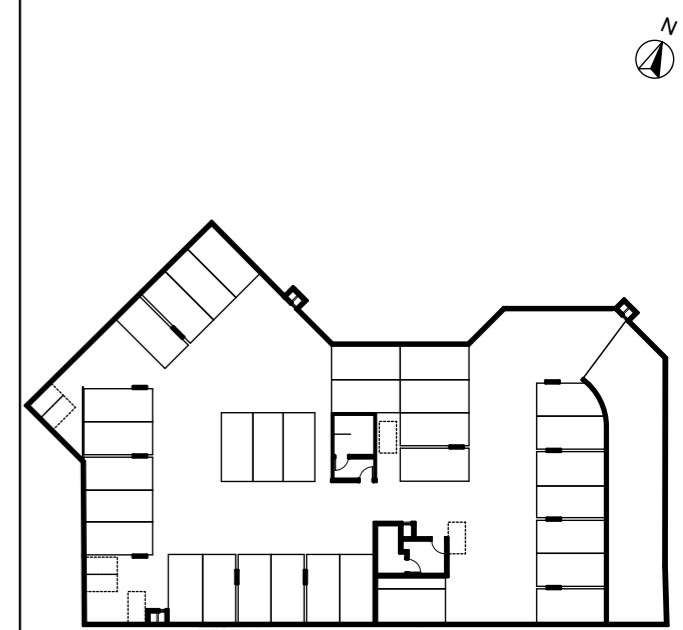

# Les jardins de Lonray

37-41 Avenue du Général De Gaulle  
94500 Champigny-sur-Marne

2e Sous-sol

NOTA: Des modifications sont susceptibles d'être apportées à ce plan en fonction des nécessités techniques de la réalisation, tant en ce qui concerne les dimensions libres et les cotes allométriques que l'équipement. Les surfaces indiquées sont approximatives. Les retombées, soffites, faux-plafonds, canalisations, ballon d'eau chaude, ainsi que l'emplacement des équipements sont figurés à titre indicatif / La surface des placards ou des dressing est incluse dans celle des pièces attenantes.