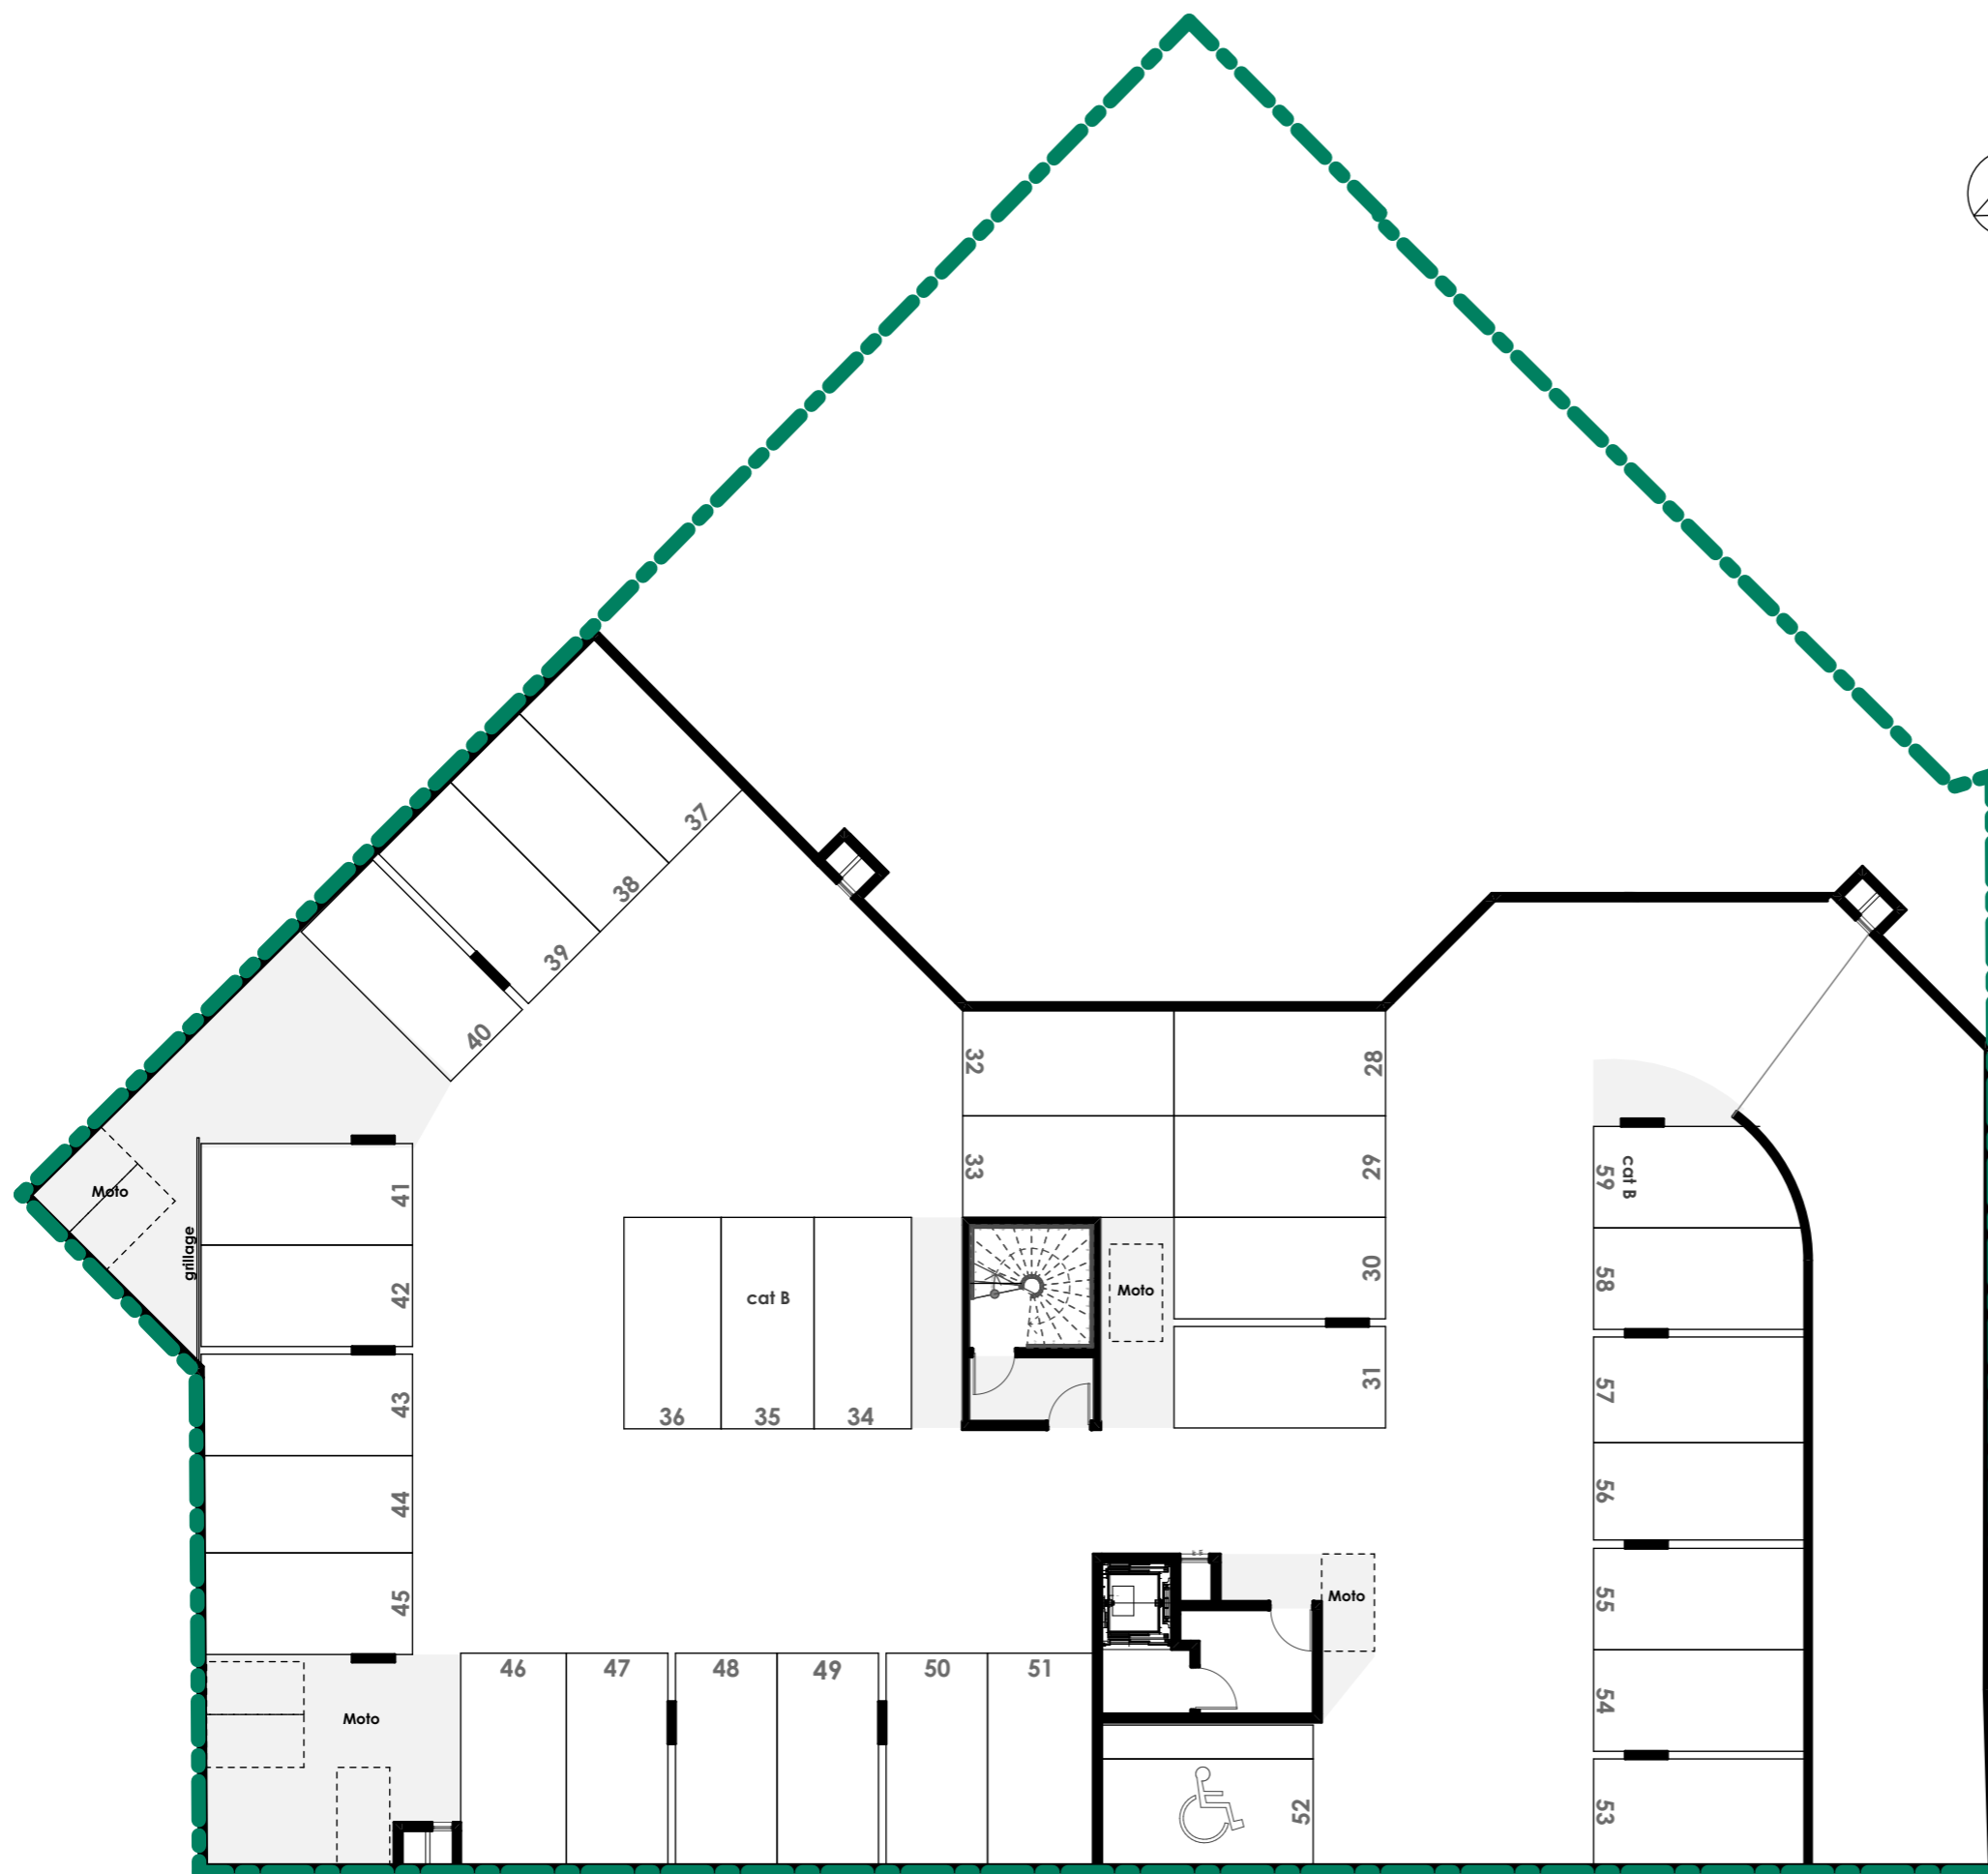

# Les jardins de Lonray

37-41 Avenue du Général De Gaulle  
94500 Champigny-sur-Marne

2e Sous-sol

NOTA: Des modifications sont susceptibles d'être apportées à ce plan en fonction des nécessités techniques de la réalisation, tant en ce qui concerne les dimensions libres et les cotes allométriques que l'équipement. Les surfaces indiquées sont approximatives. Les retombées, soffites, faux-plafonds, canalisations, ballon d'eau chaude, ainsi que l'emplacement des équipements sont figurés à titre indicatif / La surface des placards ou des dressing est incluse dans celle des pièces attenantes.