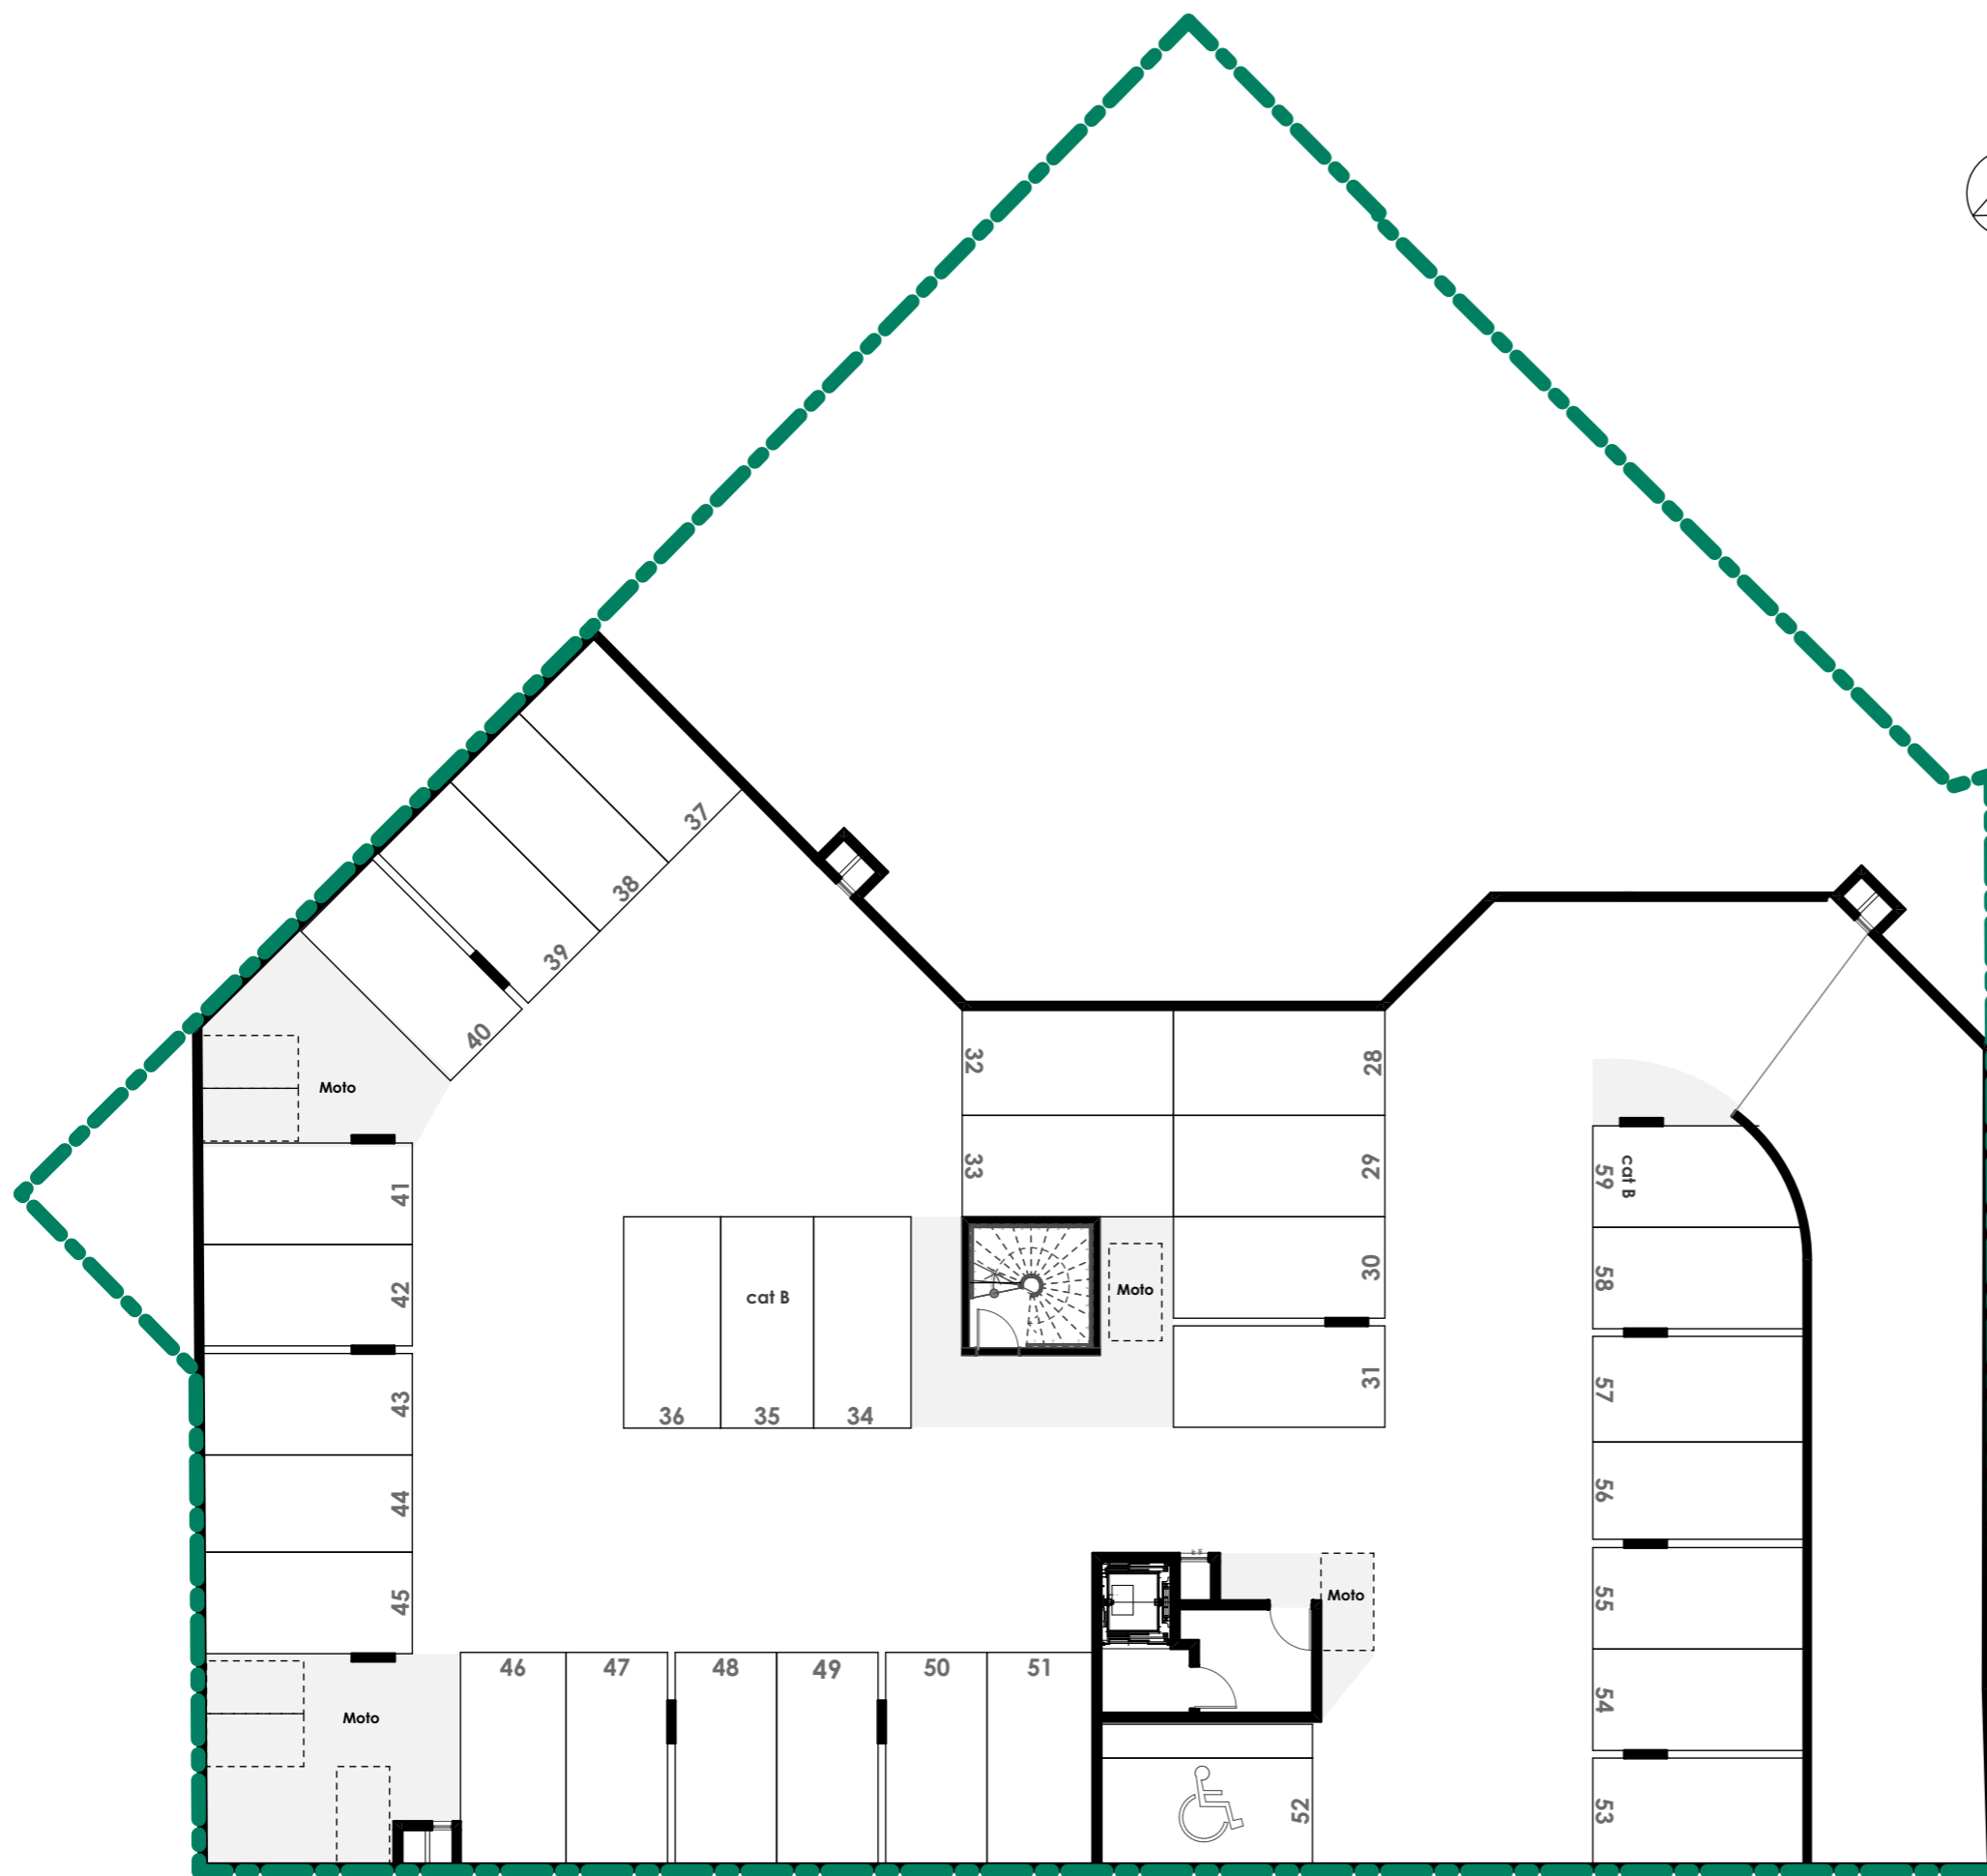

Les jardins de Lonray

37-41 Avenue du Général De Gaulle
94500 Champigny-sur-Marne

2e Sous-sol

NOTA: Des modifications sont susceptibles d'être apportées à ce plan en fonction des nécessités techniques de la réalisation, tant en ce qui concerne les dimensions libres et les cotes allométriques que l'équipement. Les surfaces indiquées sont approximatives. Les retombées, soffites, faux-plafonds, canalisations, ballon d'eau chaude, ainsi que l'emplacement des équipements sont figurés à titre indicatif / La surface des placards ou des dressing est incluse dans celle des pièces attenantes.