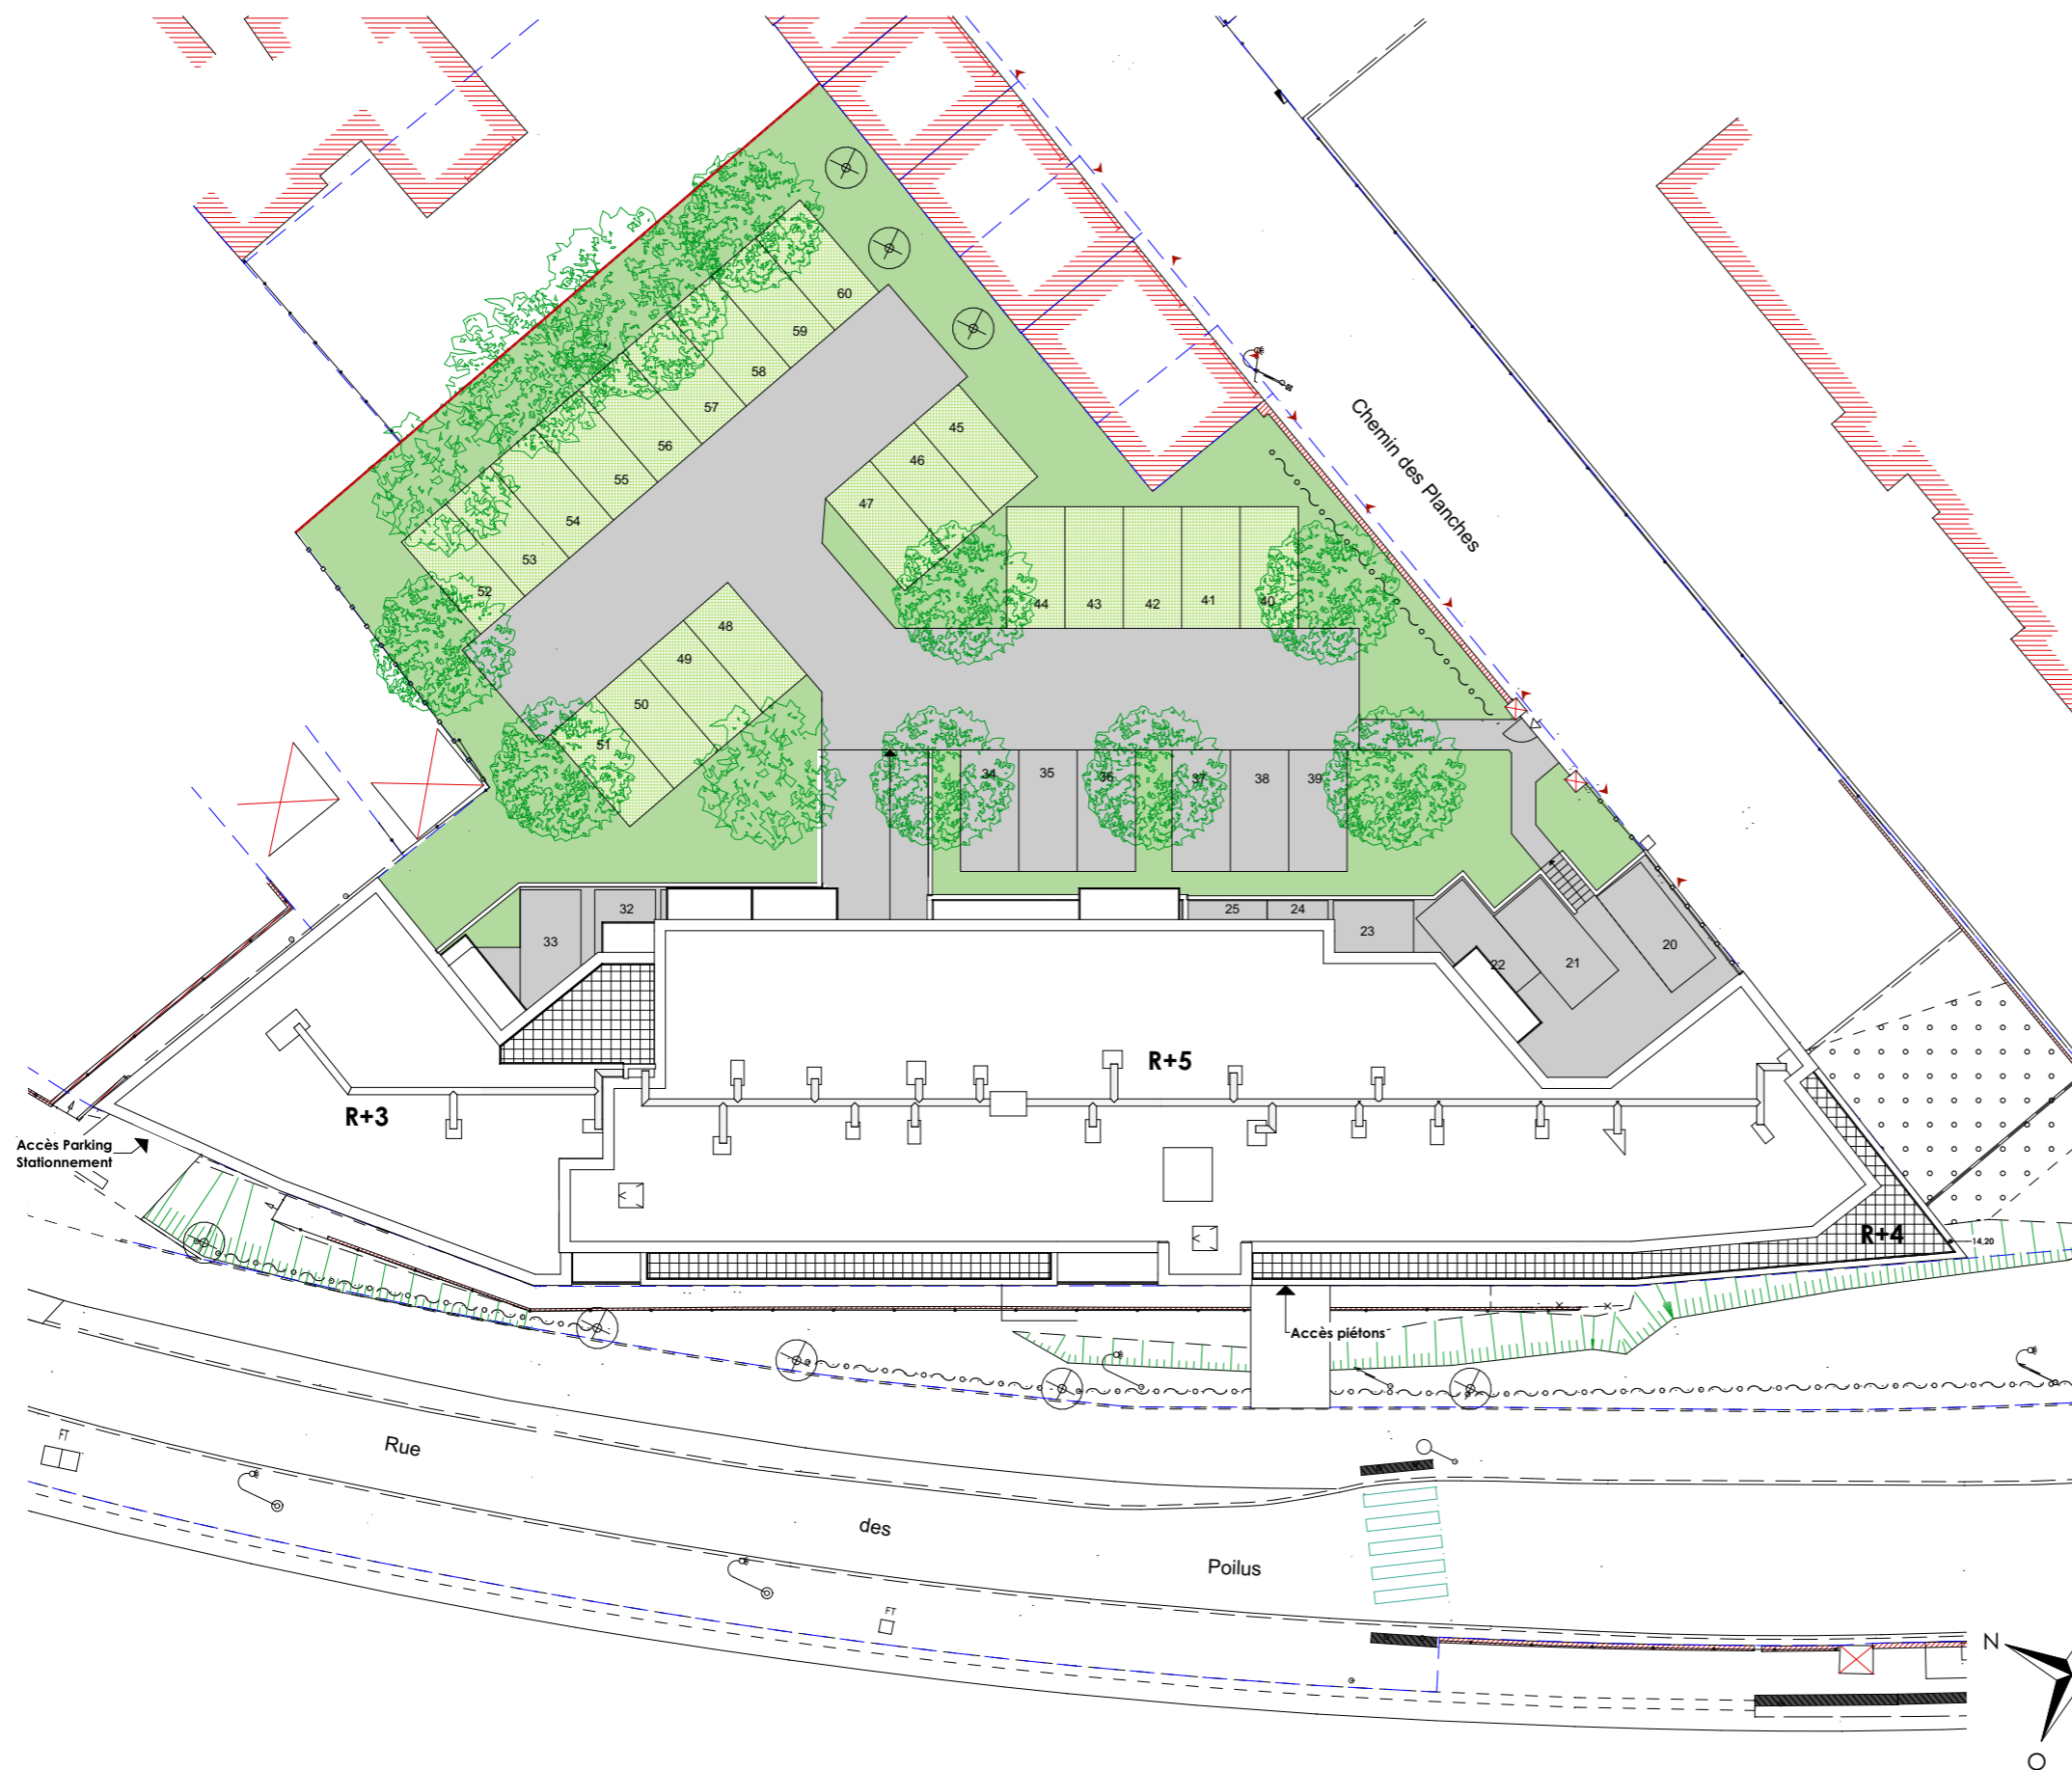

Résidence Catharina

Rue des poilus - chemin des planches
59300 - Valenciennes

Plan masse

LEGENDE: PF: Porte Fenêtre / F: Fenêtre / FAB: Fenêtre Allège Basse / VR: Volet Roulant / TE: Tableau Electrique / PL: Placard / CUI: Cuisson / R: Réfrigérateur / LL: Lave Linge / LV: Lave Vaisselle / CH : Chaudière / Niveau 0.15 / Soffite+FP

NOTA: Des modifications sont susceptibles d'être apportées à ce plan en fonction des nécessités techniques de la réalisation, tant en ce qui concerne les dimensions libres que l'équipement. Les surfaces indiquées sont approximatives. Les retombées, soffites, faux plafonds, canalisations, ballon d'eau chaude, ainsi que l'emplacement des équipements sont figurés à titre indicatif / La surface des placards ou des dressing est incluse dans celle des pièces attenantes