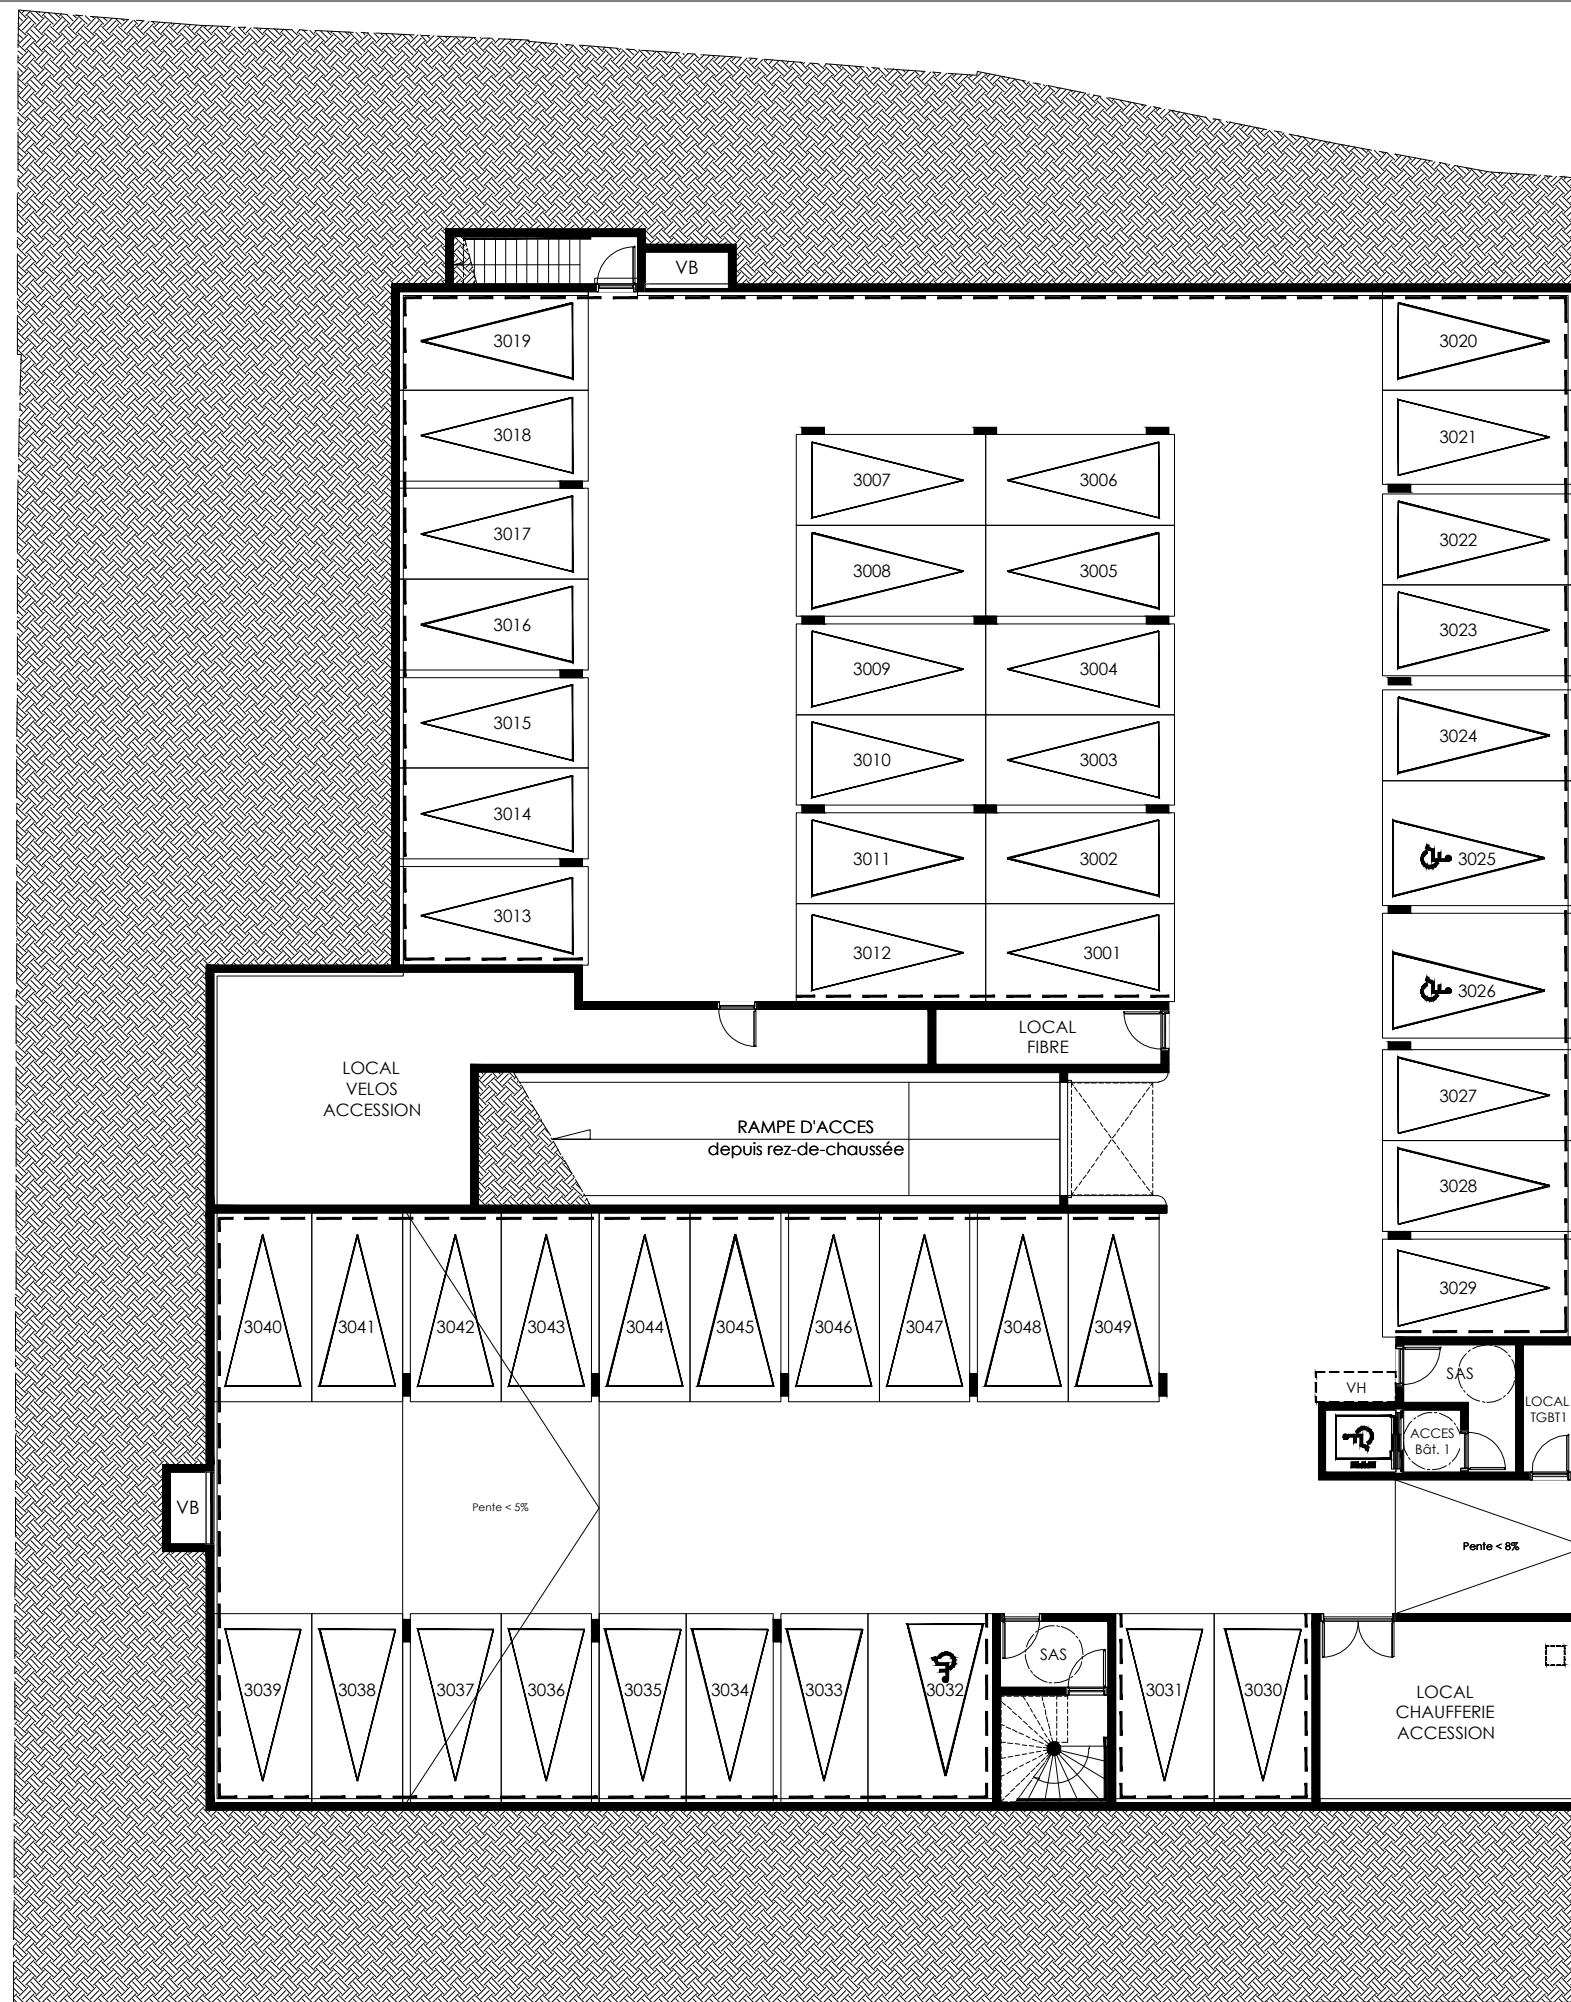

Les Portes du Vexin

1, Avenue du Colonel Fabien
55 à 59, Avenue Lucie Desnos
78440 - GARGENVILLE

SOUS-SOL
Accession

--- Présence possible de réseaux

**TELLIER
VERNEY**
ARCHITECTES
30, RUE D'ARTOIS - BP 8119 - 95017 LALE OISE
TEL : 03 20 87 24 50 FAX : 03 20 87 24 51
e-mail : tellier.verney@wanadoo.fr