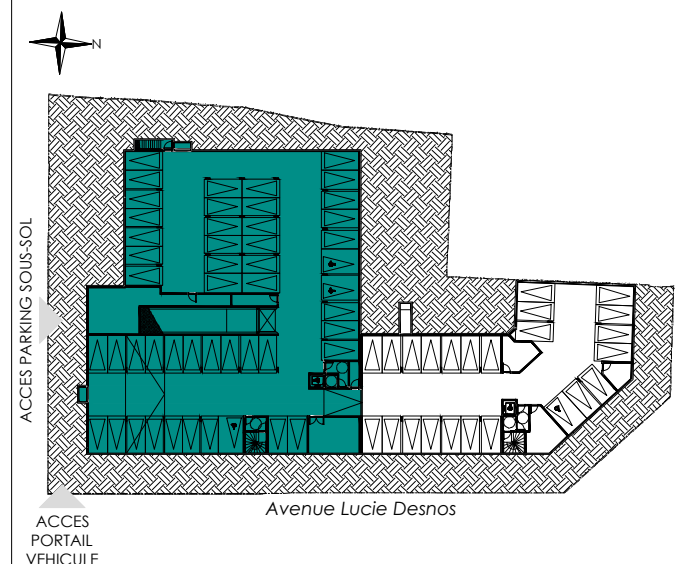

Les Portes du Vexin

1, Avenue du Colonel Fabien
55 à 59, Avenue Lucie Desnos
78440 - GARGENVILLE

SOUS-SOL
Accession

--- Présence possible de réseaux

**TELLIER
VERNEY**
ARCHITECTES
30, RUE D'ARTOIS - BP 8119 - 95017 LALE OISE
TEL : 03 20 87 24 50 FAX : 03 20 87 24 51
e-mail : tellier.verney@wanadoo.fr